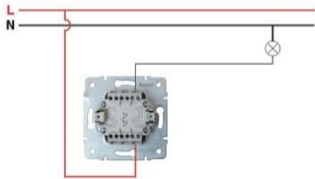

Выключатель One Way Switch

10AX 250V~

- Управляет одним или группой источников освещения из одного места. / Used for controlling one lamp or lamp group from one location.
- Однополюсный, одинарный / Single pole, one way
- Подсоединение на винтах / Screw terminal connection

Схема подсоединения / Connection Diagram

Схема цепи / Wiring Diagram