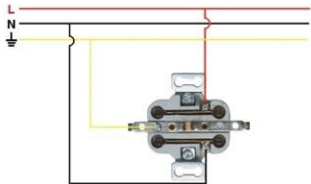

Розетка двойная с/з
Double Socket Outlet Earthed

16A 250V~

- Розетка 2К керамика с контактом заземления / Double pole and earthing contact
- Подсоединение на винтах / Screw terminal connection

Схема подсоединения / Connection Diagram

Схема цепи / Wiring Diagram