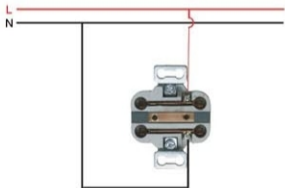

Розетка двойная б/з
Double Socket Outlet Without Earth

16A 250V~

- Розетка 2К керамика без заземления / Double pole
- Подсоединение на винтах / Screw terminal connection

Схема подсоединения / Connection Diagram

Схема цепи / Wiring Diagram