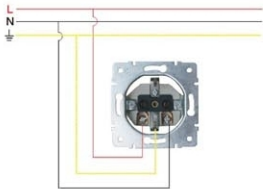

Розетка с/з
Socket Outlet Earthed

16A 250V~

- Розетка 2К керамика с контактом заземления / Double pole and earthing contact
- Подсоединение на винтах / Screw terminal connection

Схема подсоединения / Connection Diagram

Схема цепи / Wiring Diagram