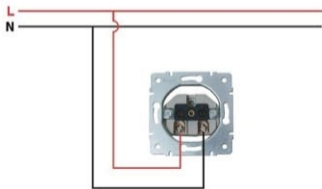

Розетка б/з  
Socket Outlet Without Earth

16A 250V~

Розетка 2К керамика без заземления / Double pole

Подсоединение на винтах / Screw terminal connection

Схема подсоединения / Connection Diagram

Схема цепи / Wiring Diagram