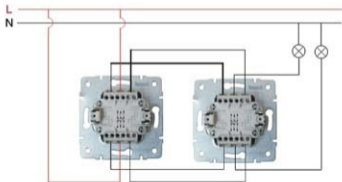

## Выключатель проходной двойной Double Two Way Switch

10AX 250V~

- Управляет двумя отдельными источниками освещения из двух мест. / Used for controlling two different lamps or lamp group from two different locations.
- Двухполюсный (2 x 1), двойной / 2xSingle pole, two way
- Подсоединение на винтах / Screw terminal connection

Схема подсоединения / Connection Diagram

Схема цепи / Wiring Diagram