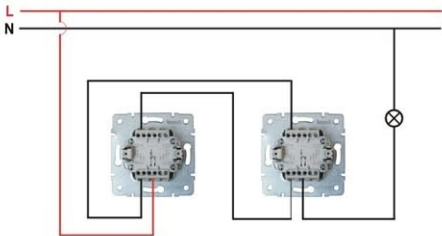

Выключатель проходной Two Way Switch

10AX 250V~

- Управляет одним источником освещения из двух мест. / Used for controlling one lamp or lamp group from two different locations.
- Однополюсный, одинарный / Single pole, two way
- Подсоединение на винтах / Screw terminal connection

Схема подсоединения / Connection Diagram

Схема цепи / Wiring Diagram