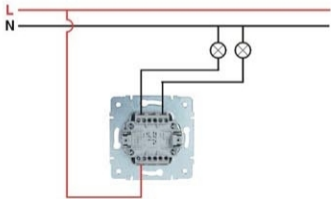

Выключатель двойной Double One Way Switch

10AX 250V~

- Управляет двумя отдельными источниками освещения из одного места. / Used for controlling two different lamp or lamp group from one location.
- Однополюсный, двойной / Single pole, two way
- Подсоединение на винтах / Screw terminal connection

Схема подсоединения / Connection Diagram

Схема цепи / Wiring Diagram