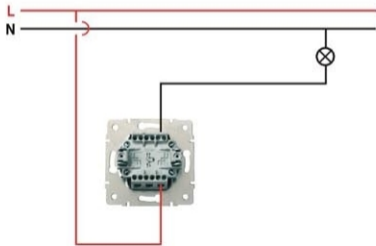

Выключатель с подсветкой One Way Switch - Illuminated

10AX 250V~

- Управляет одним или группой источников освещения из одного места. / Used for controlling one lamp or lamp group from one location.
- Однополюсный, одинарный С подсветкой / Single pole, one way, illuminated
- Подсоединение на винтах / Screw terminal connection

Схема подсоединения / Connection Diagram

Схема цепи / Wiring Diagram