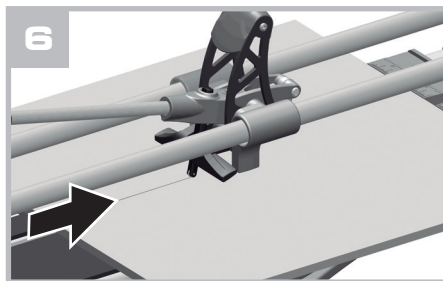

Артикул 19984: Ø8 мм. для резки керамогранита и греса
 Артикул 19985: Ø10 мм. для резки греса, греса рустик

Повернуть рычаг против часовой стрелки, чтобы открыть отверстие для роликового резца.

Вставьте роликовый резец в отверстие.

Зафиксируйте роликовый резец в держателе, повернув рычаг по часовой стрелке. Отрегулировать посадку резца на плитку в зависимости от её толщины.

Перевести механизм разделителя в положение разметки, подняв рычаг вверх. Резец должен касаться плитки.

С небольшим нажимом провести резцом по заготовке. Убедиться, что линия разметки выходит за края керамической заготовки.

Вначале или в конце заготовки перевести разделитель в режим разлома. Резец в режиме разлома не должен касаться лицевой стороны плитки.

Основным рычагом разделителя осуществить разлом. Разлом осуществляется ТОЛЬКО по краям плитки.

ТЕХНИЧЕСКИЕ ХАРАКТЕРИСТИКИ

	АРТИКУЛ						
MAXIMA 65 CM	19979	-	65 см	45 x 45 см	3-15 мм	88,5 x 25 x 15 см	9,43 кг
MAXIMA 85 CM	19980	-	85 см	60 x 60 см		108 x 25 x 15 см	11,15 кг