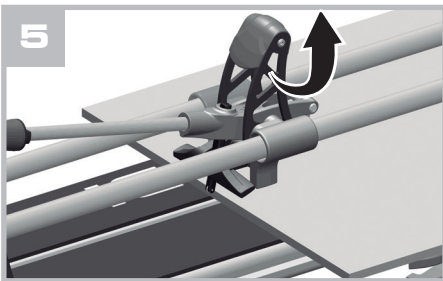

Артикул 19984: Ø8 мм. для резки керамогранита и греса
 Артикул 19985: Ø10 мм. для резки греса, греса рустик

Повернуть рычаг против часовой стрелки, чтобы открыть отверстие для роликового резца.

Вставьте роликовый резец в отверстие.

Зафиксируйте роликовый резец в держателе, повернув рычаг по часовой стрелке. Отрегулировать посадку резца на плитку в зависимости от её толщины.

Перевести механизм разделителя в положение разметки, подняв рычаг вверх. Резец должен касаться плитки.

С небольшим нажимом провести резцом по заготовке. Убедиться, что линия разметки выходит за края керамической заготовки.

Вначале или в конце заготовки перевести разделитель в режим разлома. Резец в режиме разлома не должен касаться лицевой стороны плитки.

Основным рычагом разделителя осуществить разлом. Разлом осуществляется ТОЛЬКО по краям плитки.

ТЕХНИЧЕСКИЕ ХАРАКТЕРИСТИКИ

	АРТИКУЛ						
MAXIMA 65 CM	19979	-	65 см	45 x 45 см	3-15 мм	88,5 x 25 x 15 см	9,43 кг
MAXIMA 85 CM	19980	-	85 см	60 x 60 см		108 x 25 x 15 см	11,15 кг