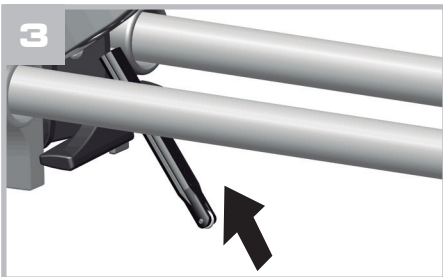

Артикул 19984: Ø8 мм. для резки керамогранита и греса
 Артикул 19985: Ø10 мм. для резки греса, греса рустик

Повернуть рычаг против часовой стрелки, чтобы открыть отверстие для роликового резца.

Вставьте роликовый резец в отверстие.

Зафиксируйте роликовый резец в держателе, повернув рычаг по часовой стрелке. Отрегулировать посадку резца на плитку в зависимости от её толщины.

Перевести механизм разделителя в положение разметки, подняв рычаг вверх. Резец должен касаться плитки.

С небольшим нажимом провести резцом по заготовке. Убедиться, что линия разметки выходит за края керамической заготовки.

Вначале или в конце заготовки перевести разделитель в режим разлома. Резец в режиме разлома не должен касаться лицевой стороны плитки.

Основным рычагом разделителя осуществить разлом. Разлом осуществляется ТОЛЬКО по краям плитки.

ТЕХНИЧЕСКИЕ ХАРАКТЕРИСТИКИ

	АРТИКУЛ						
MAXIMA 65 CM	19979	-	65 см	45 x 45 см	3-15 мм	88,5 x 25 x 15 см	9,43 кг
MAXIMA 85 CM	19980	-	85 см	60 x 60 см		108 x 25 x 15 см	11,15 кг