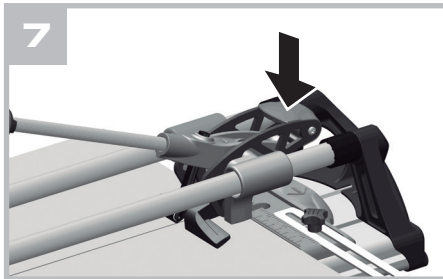

Артикул 19984: Ø8 мм. для резки керамогранита и греса
 Артикул 19985: Ø10 мм. для резки греса, греса рустик

Повернуть рычаг против часовой стрелки, чтобы открыть отверстие для роликового резца.

Вставьте роликовый резец в отверстие.

Зафиксируйте роликовый резец в держателе, повернув рычаг по часовой стрелке. Отрегулировать посадку резца на плитку в зависимости от её толщины.

Перевести механизм разделителя в положение разметки, подняв рычаг вверх. Резец должен касаться плитки.

С небольшим нажимом провести резцом по заготовке. Убедиться, что линия разметки выходит за края керамической заготовки.

Вначале или в конце заготовки перевести разделитель в режим разлома. Резец в режиме разлома не должен касаться лицевой стороны плитки.

Основным рычагом разделителя осуществить разлом. Разлом осуществляется ТОЛЬКО по краям плитки.

ТЕХНИЧЕСКИЕ ХАРАКТЕРИСТИКИ

	АРТИКУЛ						
MAXIMA 65 CM	19979	-	65 см	45 x 45 см	3-15 мм	88,5 x 25 x 15 см	9,43 кг
MAXIMA 85 CM	19980	-	85 см	60 x 60 см		108 x 25 x 15 см	11,15 кг