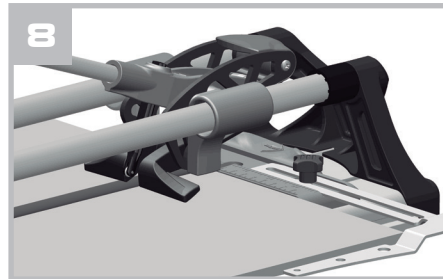

Артикул 19984: Ø8 мм. для резки керамогранита и греса
 Артикул 19985: Ø10 мм. для резки греса, греса рустик

Повернуть рычаг против часовой стрелки, чтобы открыть отверстие для роликового резца.

Вставьте роликовый резец в отверстие.

Зафиксируйте роликовый резец в держателе, повернув рычаг по часовой стрелке. Отрегулировать посадку резца на плитку в зависимости от её толщины.

Перевести механизм разделителя в положение разметки, подняв рычаг вверх. Резец должен касаться плитки.

С небольшим нажимом провести резцом по заготовке. Убедиться, что линия разметки выходит за края керамической заготовки.

Вначале или в конце заготовки перевести разделитель в режим разлома. Резец в режиме разлома не должен касаться лицевой стороны плитки.

Основным рычагом разделителя осуществить разлом. Разлом осуществляется ТОЛЬКО по краям плитки.

ТЕХНИЧЕСКИЕ ХАРАКТЕРИСТИКИ

	АРТИКУЛ						
MAXIMA 65 CM	19979	-	65 см	45 x 45 см	3-15 мм	88,5 x 25 x 15 см	9,43 кг
MAXIMA 85 CM	19980	-	85 см	60 x 60 см		108 x 25 x 15 см	11,15 кг