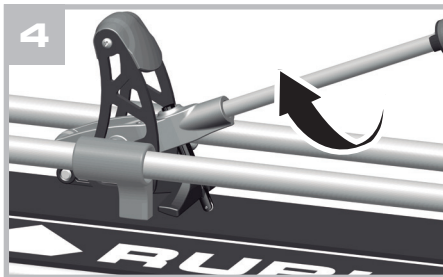

Артикул 19984: Ø8 мм. для резки керамогранита и греса
 Артикул 19985: Ø10 мм. для резки греса, греса рустик

Повернуть рычаг против часовой стрелки, чтобы открыть отверстие для роликового резца.

Вставьте роликовый резец в отверстие.

Зафиксируйте роликовый резец в держателе, повернув рычаг по часовой стрелке. Отрегулировать посадку резца на плитку в зависимости от её толщины.

Перевести механизм разделителя в положение разметки, подняв рычаг вверх. Резец должен касаться плитки.

С небольшим нажимом провести резцом по заготовке. Убедиться, что линия разметки выходит за края керамической заготовки.

Вначале или в конце заготовки перевести разделитель в режим разлома. Резец в режиме разлома не должен касаться лицевой стороны плитки.

Основным рычагом разделителя осуществить разлом. Разлом осуществляется ТОЛЬКО по краям плитки.

ТЕХНИЧЕСКИЕ ХАРАКТЕРИСТИКИ

	АРТИКУЛ						
MAXIMA 65 CM	19979	-	65 см	45 x 45 см	3-15 мм	88,5 x 25 x 15 см	9,43 кг
MAXIMA 85 CM	19980	-	85 см	60 x 60 см		108 x 25 x 15 см	11,15 кг