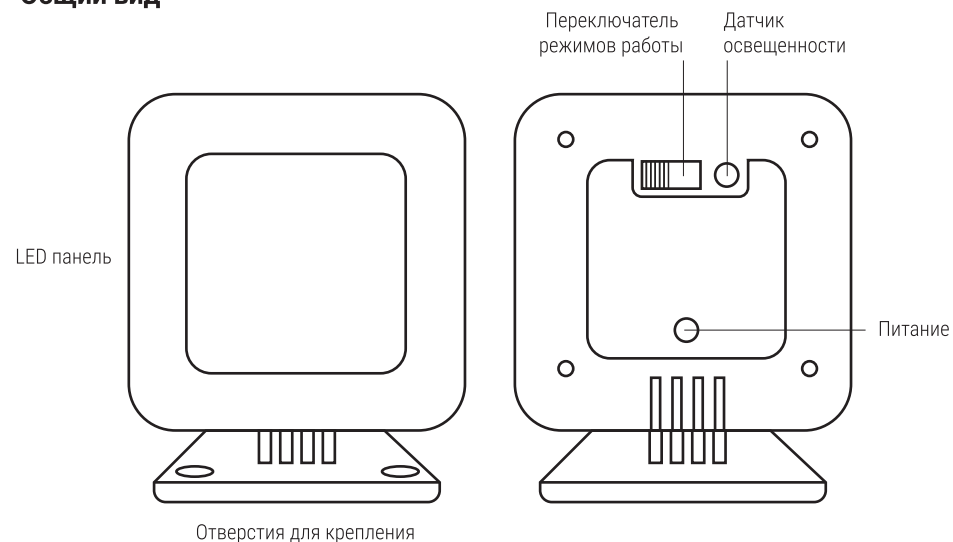

Спасибо за покупку!

Вы стали обладателем имитатора включенного телевизора SkyBeam. Данное устройство защитит ваш дом в ваше отсутствие, имитируя работающий телевизор. Свет будущего уже в Вашем доме!

Технические характеристики

Адаптор – Напряжение на входе	AC100-240V 50HZ/60HZ
Адаптор – Напряжение на выходе	DC12V 500mA
Потребляемая мощность	200 mA

Обратите внимание

Если у вас появились вопросы, посетите наш сайт <http://beam-power.com> или позвоните нам по номеру телефона: **+7(499) 394 21 02** с 10:00 до 18:00 в рабочие дни по Московскому времени.

Функции и названия элементов

Общий вид