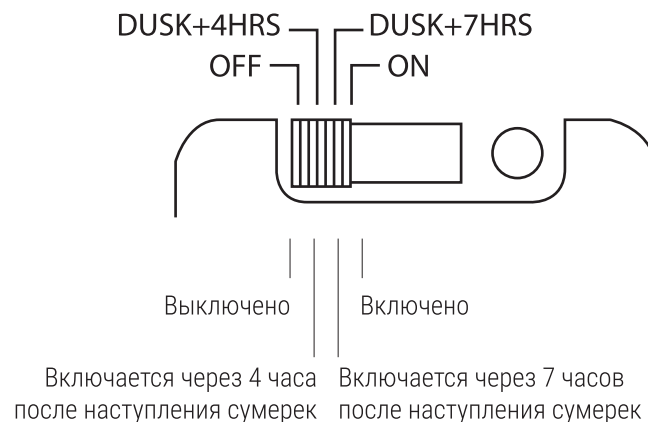

Переключатель режимов работы