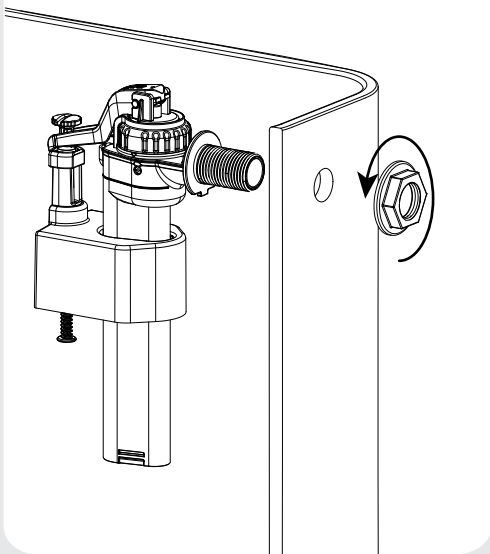

10
YEARS
GUARANTEE*

FCT
10005413
BRIO 751

EAN CODE : 3276000702788/3276000702801/3276000702474/3276000702481

RU Клапан наполнительный с боковой подводкой латунь

Руководство по эксплуатации

UA Наповнювальний механізм бічний латунь

Інструкція з Експлуатації

KZ ҚАПТАЛДЫ ЖАЛҒАҒЫШЫ БАР ЖОҒАРЫ ТОЛТЫРМАЛЫ КЛАПАН

Пайдаланушы Нұсқаулығы

EN FILL VALVE WITH LATERAL CONNECTOR

Instructions Manual

1

2

3