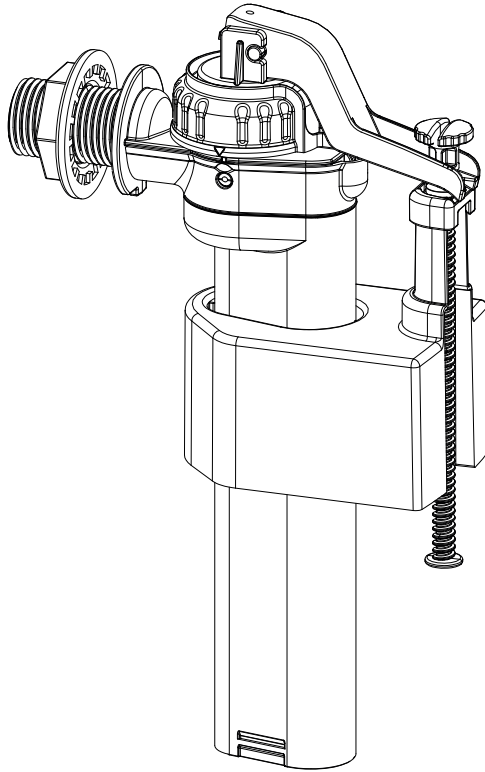

10
YEARS
GUARANTEE*

FCT
10005413
BRIO 751

EAN CODE : 3276000702788/3276000702801/3276000702474/3276000702481

RU Клапан наполнительный с боковой подводкой латунь

Руководство по эксплуатации

UA Наповнювальний механізм бічний латунь

Інструкція з Експлуатації

KZ ҚАПТАЛДЫ ЖАЛҒАҒЫШЫ БАР ЖОҒАРЫ ТОЛТЫРМАЛЫ КЛАПАН

Пайдаланушы Нұсқаулығы

EN FILL VALVE WITH LATERAL CONNECTOR

Instructions Manual

1

2

3