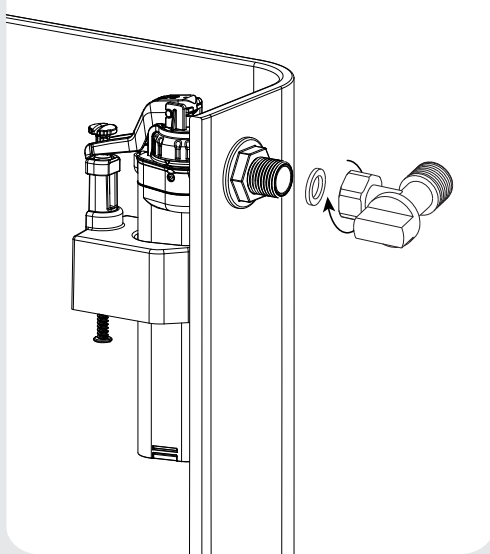

10
YEARS
GUARANTEE*

FCT
10005413
BRIO 751

EAN CODE : 3276000702788/3276000702801/3276000702474/3276000702481

RU Клапан наполнительный с боковой подводкой латунь

Руководство по эксплуатации

UA Наповнювальний механізм бічний латунь

Інструкція з Експлуатації

KZ ҚАПТАЛДЫ ЖАЛҒАҒЫШЫ БАР ЖОҒАРЫ ТОЛТЫРМАЛЫ КЛАПАН

Пайдаланушы Нұсқаулығы

EN FILL VALVE WITH LATERAL CONNECTOR

Instructions Manual

1

2

3