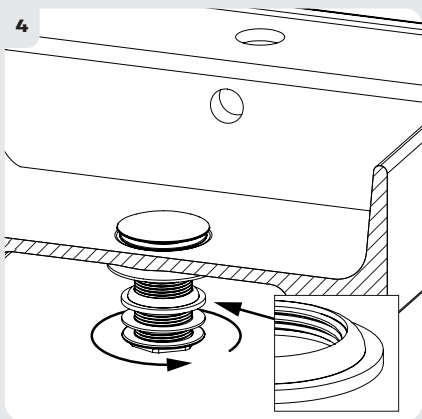

2

3

- FR BONDE FERMETURE CLIC CLAC SANS TROP PLEIN
- ES VALVULA CROMO CLIC CLAC SIN REBOSADERO
- PT VÁLVULA CLIC CLAC CROMADA SEM RESPIRO
- IT PILETTA CHIUSURA CLIC CLAC SENZA TROPPO PIENO
- EL ΒΑΛΒΙΔΑ ΣΙΦΩΝΙΟΥ ΚΛΙΚ ΚΛΑΚ ΧΩΡΙΣ ΥΠΕΡΧΕΙΛΙΣΗ
- PL KOREK SPUSTOWY CLICK CLACK BEZ PRZELEWU
- RU ДОННИЙ КЛАПАН КЛИК КЛАК БЕЗ ПЕРЕЛИВА
- UA ДОННИЙ КЛАПАН КЛІК КЛАК БЕЗ ПЕРЕЛИВУ
- RO VENTIL ÎNCHIDERE CLIC CLAC FĂRĂ PREARLIN
- KZ АҒЫП КЕТУСІЗ ШЕРТПЕЛІ ХРОМДАЛҒАН ҚОҒЫС
- EN CHROMED WASTE CLIC CLAC WITHOUT OVERFLOW