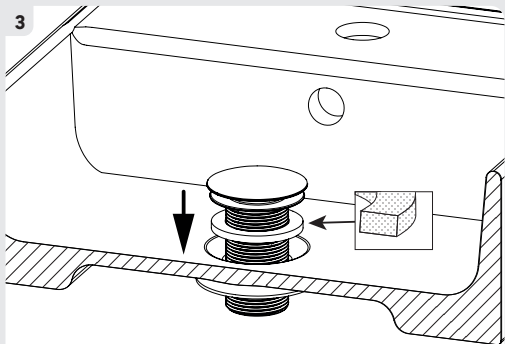

2

3

- FR BONDE FERMETURE CLIC CLAC SANS TROP PLEIN
- ES VALVULA CROMO CLIC CLAC SIN REBOSADERO
- PT VÁLVULA CLIC CLAC CROMADA SEM RESPIRO
- IT PILETTA CHIUSURA CLIC CLAC SENZA TROPPO PIENO
- EL ΒΑΛΒΙΔΑ ΣΙΦΩΝΙΟΥ ΚΛΙΚ ΚΛΑΚ ΧΩΡΙΣ ΥΠΕΡΧΕΙΛΙΣΗ
- PL KOREK SPUSTOWY CLICK CLACK BEZ PRZELEWU
- RU ДОННИЙ КЛАПАН КЛИК КЛАК БЕЗ ПЕРЕЛИВА
- UA ДОННИЙ КЛАПАН КЛІК КЛАК БЕЗ ПЕРЕЛИВУ
- RO VENTIL ÎNCHIDERE CLIC CLAC FĂRĂ PREARLIN
- KZ АҒЫП КЕТУСІЗ ШЕРТПЕЛІ ХРОМДАЛҒАН ҚОҒЫС
- EN CHROMED WASTE CLIC CLAC WITHOUT OVERFLOW