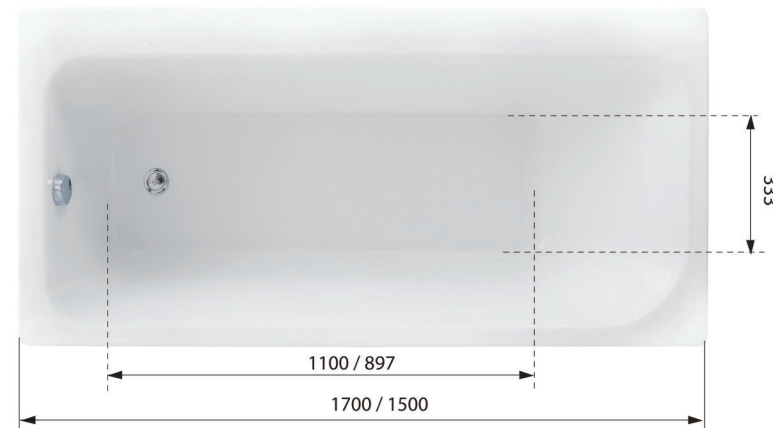

• Ножки ванны имеют возможность регулировки по высоте до 10 см от пола до нижней поверхности ванны.

Дополнительное оборудование (продается отдельно):

- Слив - перелив
- Фронтальная панель
- Каркас

Объем: 240/210 л.
Глубина: 430 мм (от слива ванны до борта)
Глубина: 330 мм (от слива ванны до перелива)

KZ

• Тікбұрышты ванна беті жылтыр ақ, сыртқы ақаулардың пайда болуына төзімді. Ванна ыстыққа төзімді және бактерияға қарсы қасиеттерге ие жоғары сапалы материал-сантехникалық акрилден жасалған. Ванна шыны талшықтан және полиэфир шайырының екі құрамымен нығайтылған. Жүктеме түсетін жерлерде МДФ-тақтандан жасалған төсеме түрінде қосымша нығайтпа бар.

• Алдыңғы тақта сәндік қызметін атқарады және ваннаға бірегей толықтауыш болып табылады.
• Металл қаңқаның жақсартылған құрылымы ваннаға теңдесі жоқ тұрақтылық береді, ал тақталарды ваннаға бекіту әдісі тартымды сыртқы көрініске, жеңілділік пен құрастыру оңайлығына кепілдік береді.
• Ваннаның аяқтары биіктігі бойынша еденнен ванна түбінің төменгі бетіне дейін 10 см дейін реттеледі.

Қосымша жабдық (бөлек сатылады):

- Құйылыс тесігі
- Алдыңғы тақта
- Қаңқа

Көлемі: 240/210 л.
Тереңдігі: 430 мм (ваннаның ағызғышынан бүйіріне дейін)
Тереңдігі: 330 мм (ваннаның ағызғышынан құйылыс тесігіне дейін)

Установочная схема / Орнату сызбасы

АЛУР