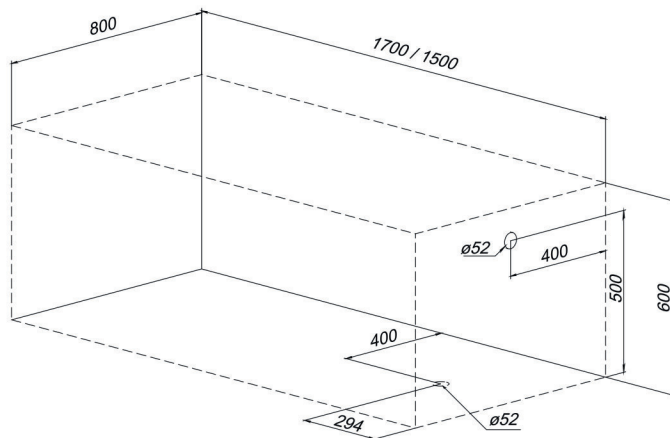

• Ножки ванны имеют возможность регулировки по высоте до 10 см от пола до нижней поверхности ванны.

Дополнительное оборудование (продается отдельно):

- Слив - перелив
- Фронтальная панель
- Каркас

Объем: 240/210 л.
Глубина: 430 мм (от слива ванны до борта)
Глубина: 330 мм (от слива ванны до перелива)

KZ

• Тікбұрышты ванна беті жылтыр ақ, сыртқы ақаулардың пайда болуына төзімді. Ванна ыстыққа төзімді және бактерияға қарсы қасиеттерге ие жоғары сапалы материал-сантехникалық акрилден жасалған. Ванна шыны талшықтан және полиэфир шайырының екі құрамымен нығайтылған. Жүктеме түсетін жерлерде МДФ-тақтандан жасалған төсеме түрінде қосымша нығайтпа бар.

• Алдыңғы тақта сәндік қызметін атқарады және ваннаға бірегей толықтауыш болып табылады.
• Металл қаңқаның жақсартылған құрылымы ваннаға теңдесі жоқ тұрақтылық береді, ал тақталарды ваннаға бекіту әдісі тартымды сыртқы көрініске, жеңілділік пен құрастыру оңайлығына кепілдік береді.
• Ваннаның аяқтары биіктігі бойынша еденнен ванна түбінің төменгі бетіне дейін 10 см дейін реттеледі.

Қосымша жабдық (бөлек сатылады):

- Құйылыс тесігі
- Алдыңғы тақта
- Қаңқа

Көлемі: 240/210 л.
Тереңдігі: 430 мм (ваннаның ағызғышынан бүйіріне дейін)
Тереңдігі: 330 мм (ваннаның ағызғышынан құйылыс тесігіне дейін)

Установочная схема / Орнату сызбасы

АЛУР