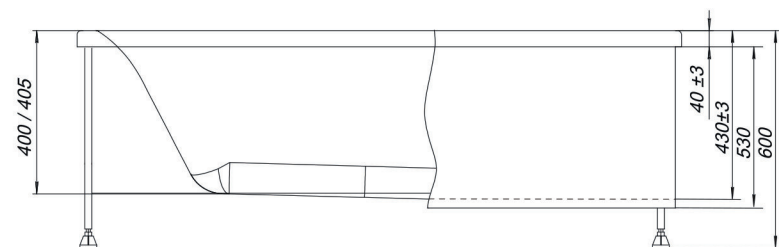

• Ножки ванны имеют возможность регулировки по высоте до 10 см от пола до нижней поверхности ванны.

Дополнительное оборудование (продается отдельно):

- Слив - перелив
- Фронтальная панель
- Каркас

Объем: 240/210 л.
Глубина: 430 мм (от слива ванны до борта)
Глубина: 330 мм (от слива ванны до перелива)

KZ

• Тікбұрышты ванна беті жылтыр ақ, сыртқы ақаулардың пайда болуына төзімді. Ванна ыстыққа төзімді және бактерияға қарсы қасиеттерге ие жоғары сапалы материал-сантехникалық акрилден жасалған. Ванна шыны талшықтан және полиэфир шайырының екі құрамымен нығайтылған. Жүктеме түсетін жерлерде МДФ-тақтандан жасалған төсеме түрінде қосымша нығайтпа бар.

• Алдыңғы тақта сәндік қызметін атқарады және ваннаға бірегей толықтауыш болып табылады.
• Металл қаңқаның жақсартылған құрылымы ваннаға теңдесі жоқ тұрақтылық береді, ал тақталарды ваннаға бекіту әдісі тартымды сыртқы көрініске, жеңілділік пен құрастыру оңайлығына кепілдік береді.
• Ваннаның аяқтары биіктігі бойынша еденнен ванна түбінің төменгі бетіне дейін 10 см дейін реттеледі.

Қосымша жабдық (бөлек сатылады):

- Құйылыс тесігі
- Алдыңғы тақта
- Қаңқа

Көлемі: 240/210 л.
Тереңдігі: 430 мм (ваннаның ағызғышынан бүйіріне дейін)
Тереңдігі: 330 мм (ваннаның ағызғышынан құйылыс тесігіне дейін)

Установочная схема / Орнату сызбасы

АЛУР