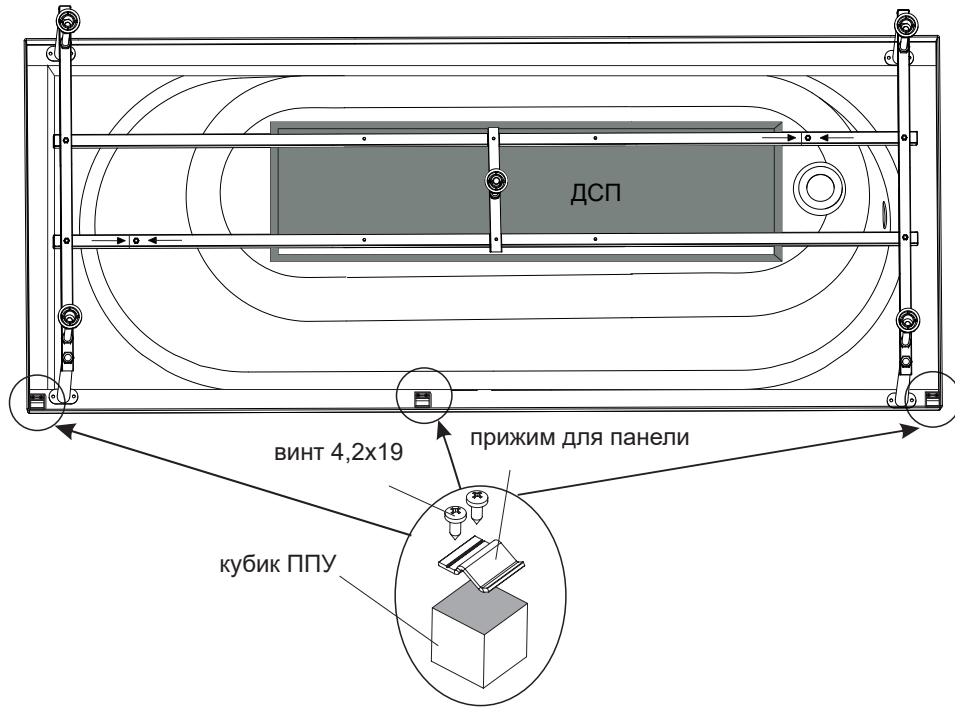

Схема установки панели на универсальный каркас ванны Дадо 150x70/170x70

1. Прикрепите винтами 4,2x19 прижимы к кубикам ППУ.

2. Установите упоры.

3. Присоедините магнит к упором винтами 3x20.

4. Присоедините штрипсы стороной А к магнитам упоров.

5. Отклейте защитную пленку от двойного скотча на штрипсах (сторона В).

6. Присоедините панель, сначала верхнюю часть к прижимам, затем нижнюю часть к скотчу на штрипсах.