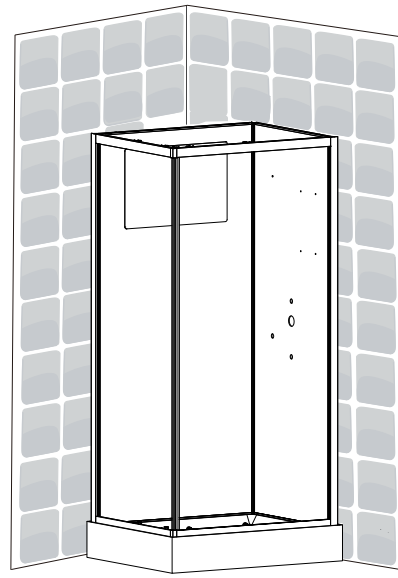

9 → 22

23 → 36

EAN CODE	MODEL NO.	SIZE(mm)
3276007058321	SS-CUB-80X120L	800X1200X2200