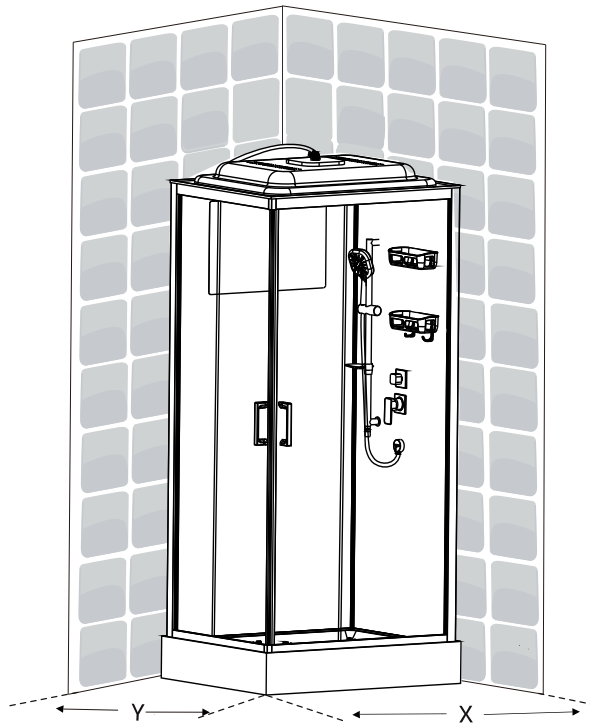

CUBE

800X1200X2200mm