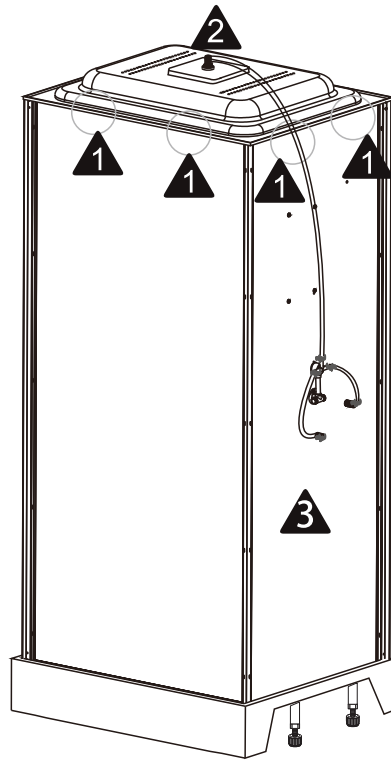

33

- H3 x4
  ST4X10mm
- H11 x3
- H13 x2

H3

2

H13

H11

H13

H11

3

H11