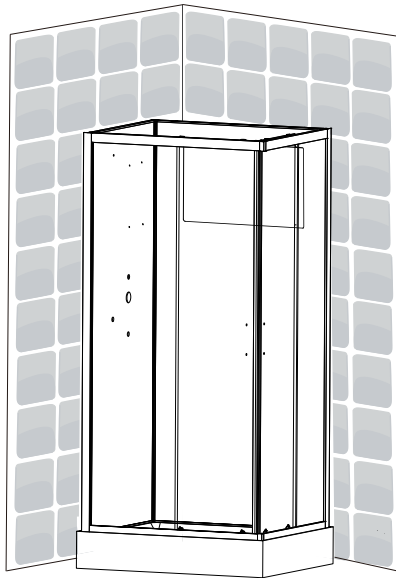

9 → 22

23 → 36

EAN CODE	MODEL NO.	SIZE(mm)
3276007058321	SS-CUB-80X120L	800X1200X2200