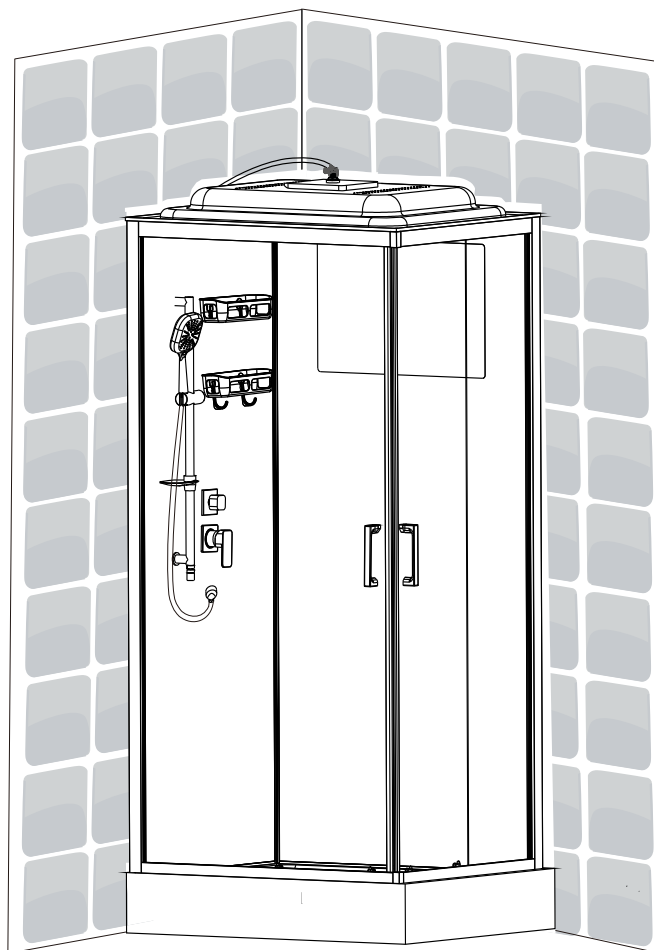

3
YEARS
Guarantee

CUBE

EAN CODE : 3276007058321

FR Notice de Montage -
Utilisation - Entretien

ES Instrucciones de Montaje,
Utilización y Mantenimiento

PT Instruções de Montagem,
Utilização e Manutenção

IT Istruzioni per il Montaggio,
l'Uso e la Manutenzione

EL Εγχειρίδιο συναρμολόγησης,
χρήσης και συντήρησης

PL Instrukcja Montażu,
Użytkowania i Konserwacji

RU Руководство По Сборке
и Эксплуатации

KZ Жинау, пайдалану және
техникалық қызмет
көрсету нұсқаулығы

UA Керівництво По Збірці
і Експлуатації

RO Manual asamblare,
utilizare și întreținere

BR Instruções de Montagem,
Utilização e Manutenção

EN Assembly - Use -
Maintenance Manual

Traduction de la version originale du mode d'emploi / Traducción de las Instrucciones originales / Tradução das Instruções Originais / Traduzione delle istruzioni originali / Μετάφραση των πρωτότυπων οδηγιών / Тлумачення інструкції оригінальної / Traducerea instrucțiunilor originale / Original Instructions