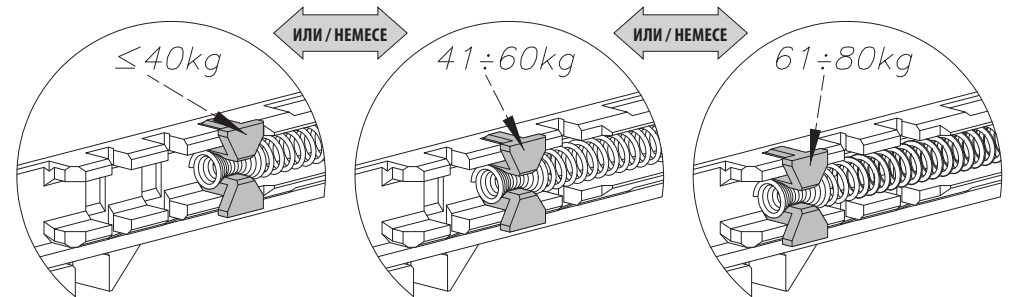

KZ Есік салмағын жеткізгішке қою

4

5

- 4 **RU** Перенос и установка петли на деревянной или стеклянной двери  
**KZ** Ілмекті ағаш немесе шыны есікке ауыстыру және орнату

ИЛИ  
НЕМЕСЕ

6

- 5 **RU** Монтаж активатора доводчика для деревянной или стеклянной двери  
**KZ** Ағаш немесе шыны есік үшін жеткізгішті белсендіргішті монтаждау