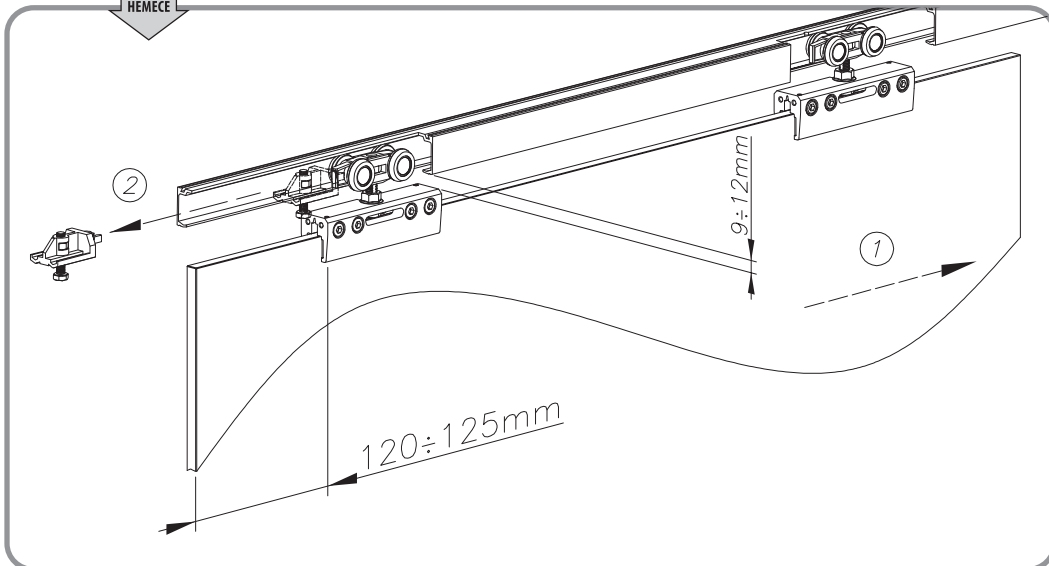

KZ Есік салмағын жеткізгішке қою

4

5

- 4 **RU** Перенос и установка петли на деревянной или стеклянной двери  
**KZ** Ілмекті ағаш немесе шыны есікке ауыстыру және орнату

ИЛИ  
НЕМЕСЕ

6

- 5 **RU** Монтаж активатора доводчика для деревянной или стеклянной двери  
**KZ** Ағаш немесе шыны есік үшін жеткізгішті белсендіргішті монтаждау