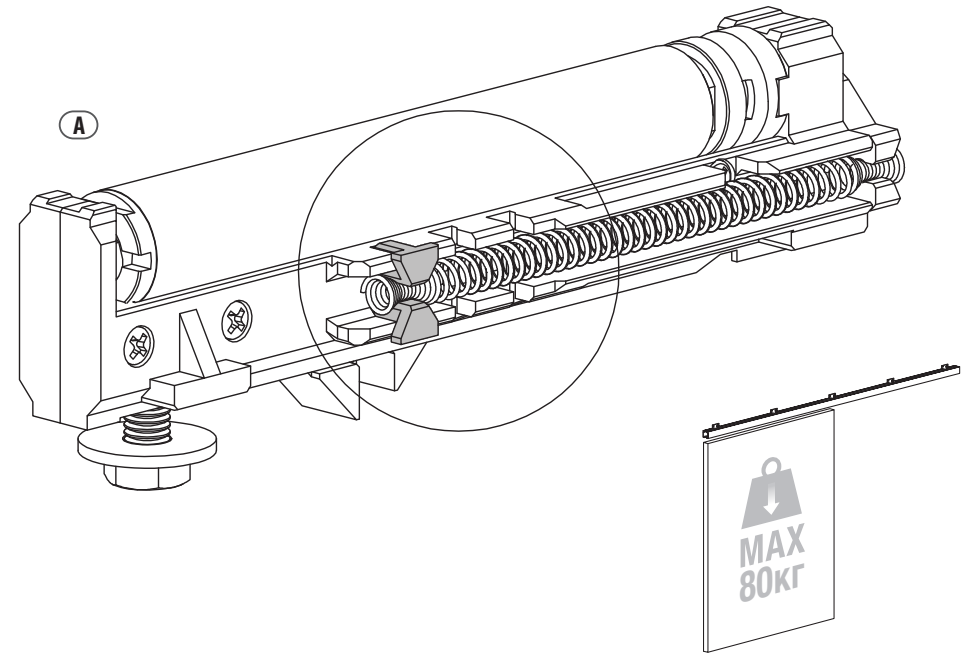

KZ Есік салмағын жеткізгішке қою

4

5

- 4 **RU** Перенос и установка петли на деревянной или стеклянной двери  
**KZ** Ілмекті ағаш немесе шыны есікке ауыстыру және орнату

ИЛИ  
НЕМЕСЕ

6

- 5 **RU** Монтаж активатора доводчика для деревянной или стеклянной двери  
**KZ** Ағаш немесе шыны есік үшін жеткізгішті белсендіргішті монтаждау