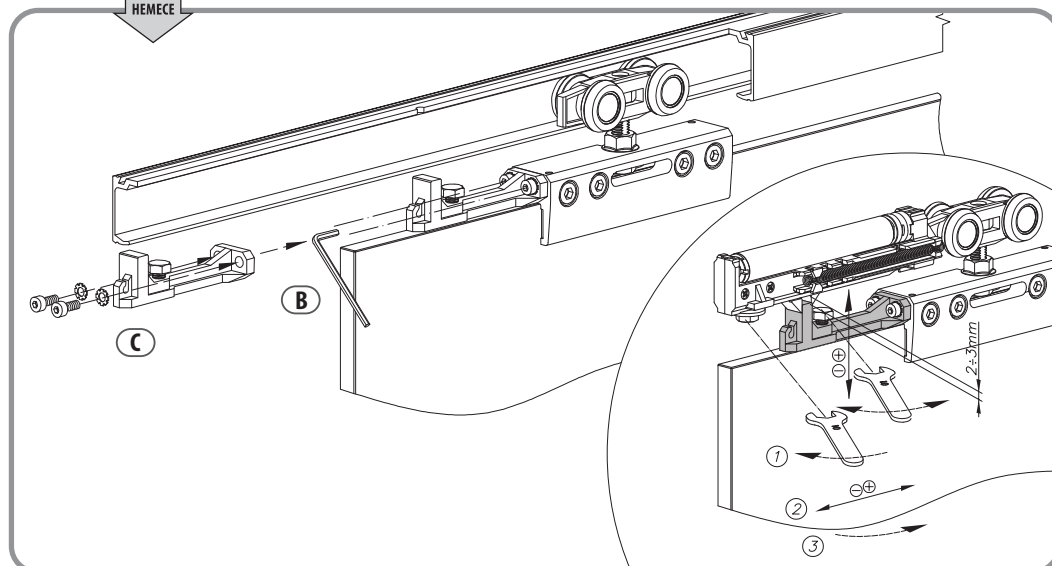

1. 4 **RU** Перенос и установка петли на деревянной или стеклянной двери
   KZ Ілмекті ағаш немесе шыны есікке ауыстыру және орнату

ИЛИ
НЕМЕСЕ

6

1. 5 **RU** Монтаж активатора доводчика для деревянной или стеклянной двери
   KZ Ағаш немесе шыны есік үшін жеткізгішті белсендіргішті монтаждау

ИЛИ
НЕМЕСЕ

10

6

7