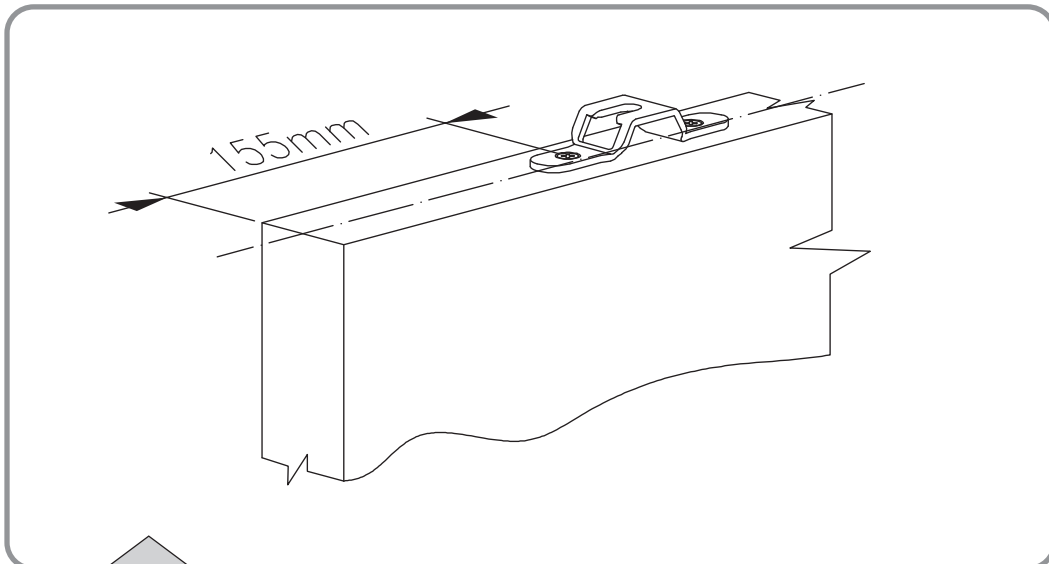

KZ Есік салмағын жеткізгішке қою

4

5

- 4 **RU** Перенос и установка петли на деревянной или стеклянной двери  
**KZ** Ілмекті ағаш немесе шыны есікке ауыстыру және орнату

ИЛИ  
НЕМЕСЕ

6

- 5 **RU** Монтаж активатора доводчика для деревянной или стеклянной двери  
**KZ** Ағаш немесе шыны есік үшін жеткізгішті белсендіргішті монтаждау