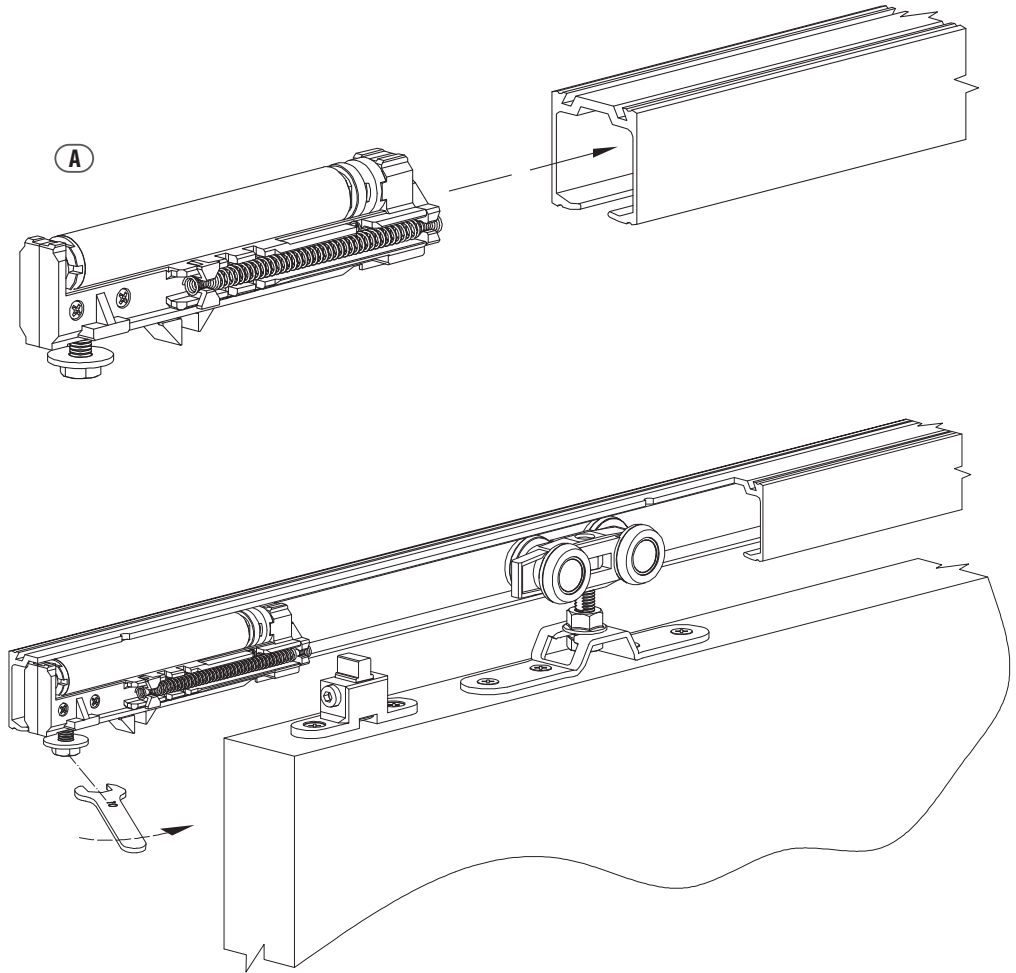

KZ Есік салмағын жеткізгішке қою

4

5

- 4 **RU** Перенос и установка петли на деревянной или стеклянной двери  
**KZ** Ілмекті ағаш немесе шыны есікке ауыстыру және орнату

ИЛИ  
НЕМЕСЕ

6

- 5 **RU** Монтаж активатора доводчика для деревянной или стеклянной двери  
**KZ** Ағаш немесе шыны есік үшін жеткізгішті белсендіргішті монтаждау