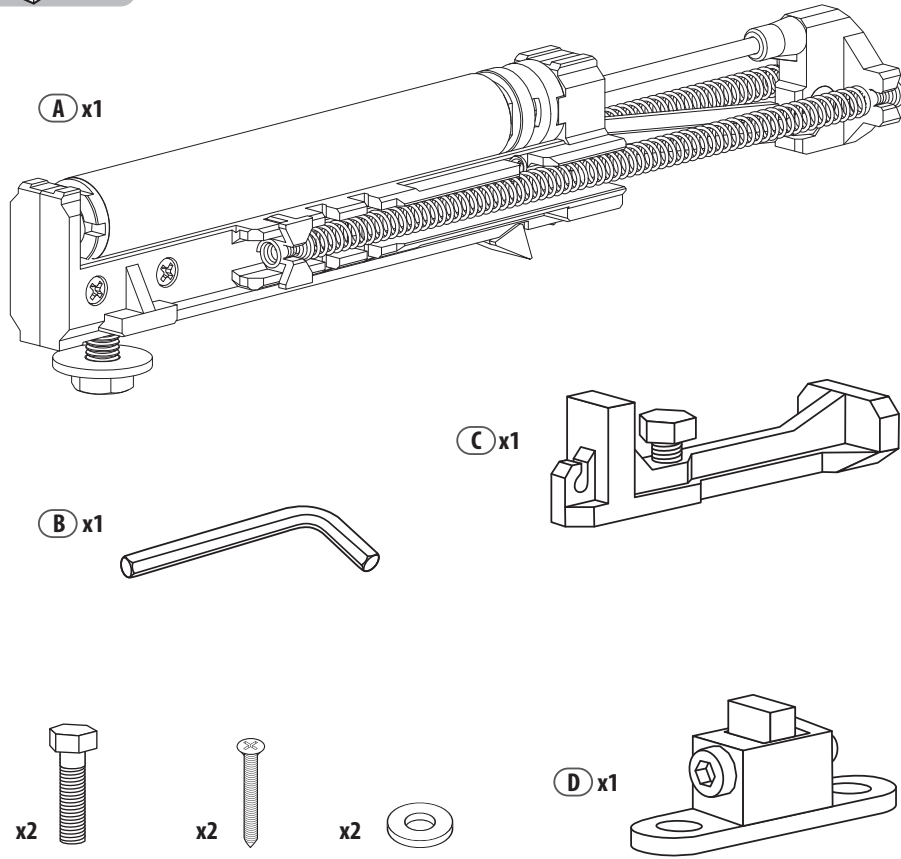

10

6

14

1

RU Выставление веса двери на доводчике

KZ Есік салмағын жеткізгішке қою