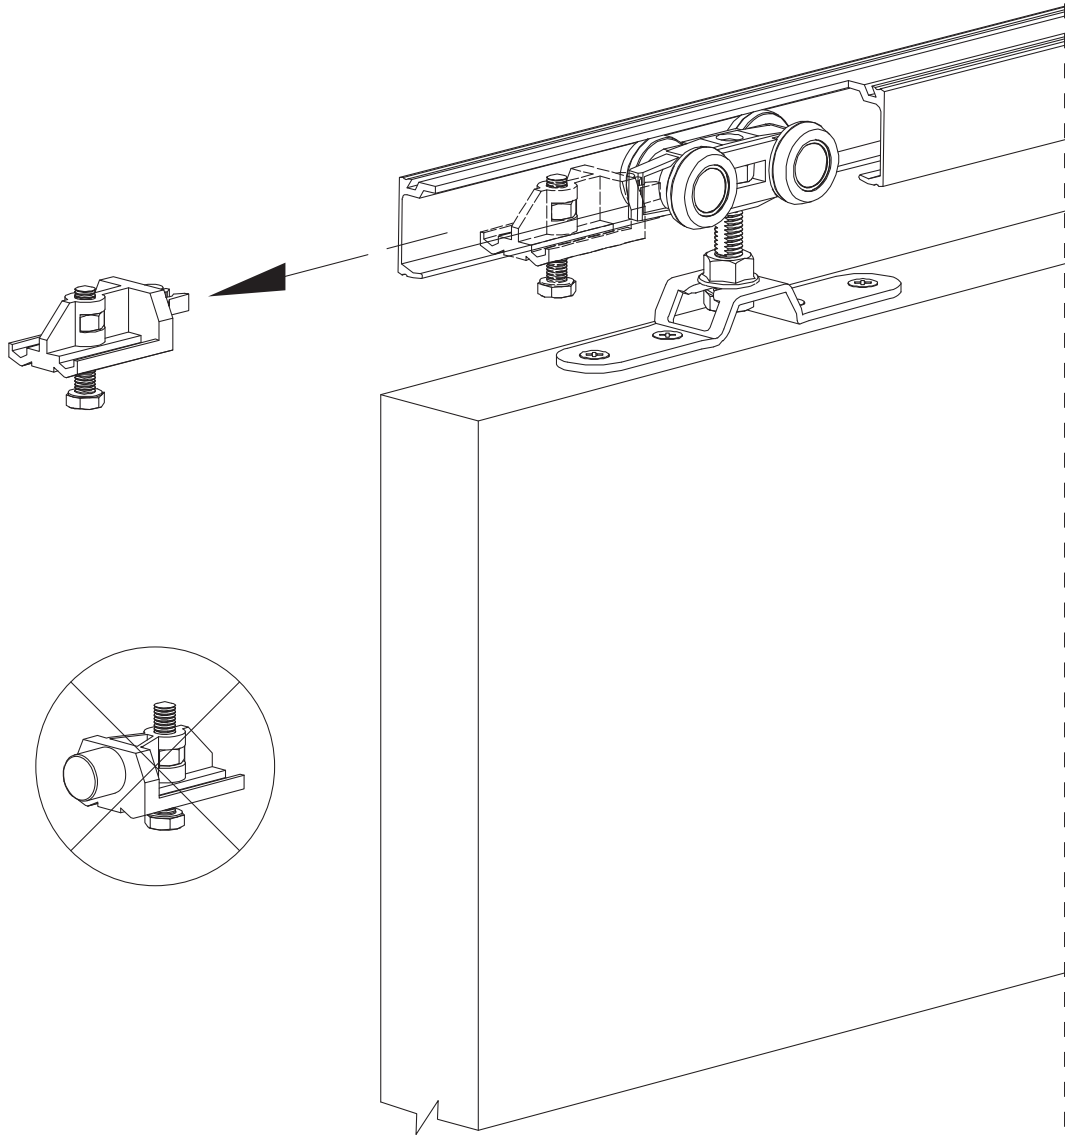

KZ Есік салмағын жеткізгішке қою

4

5

- 4 **RU** Перенос и установка петли на деревянной или стеклянной двери  
**KZ** Ілмекті ағаш немесе шыны есікке ауыстыру және орнату

ИЛИ  
НЕМЕСЕ

6

- 5 **RU** Монтаж активатора доводчика для деревянной или стеклянной двери  
**KZ** Ағаш немесе шыны есік үшін жеткізгішті белсендіргішті монтаждау