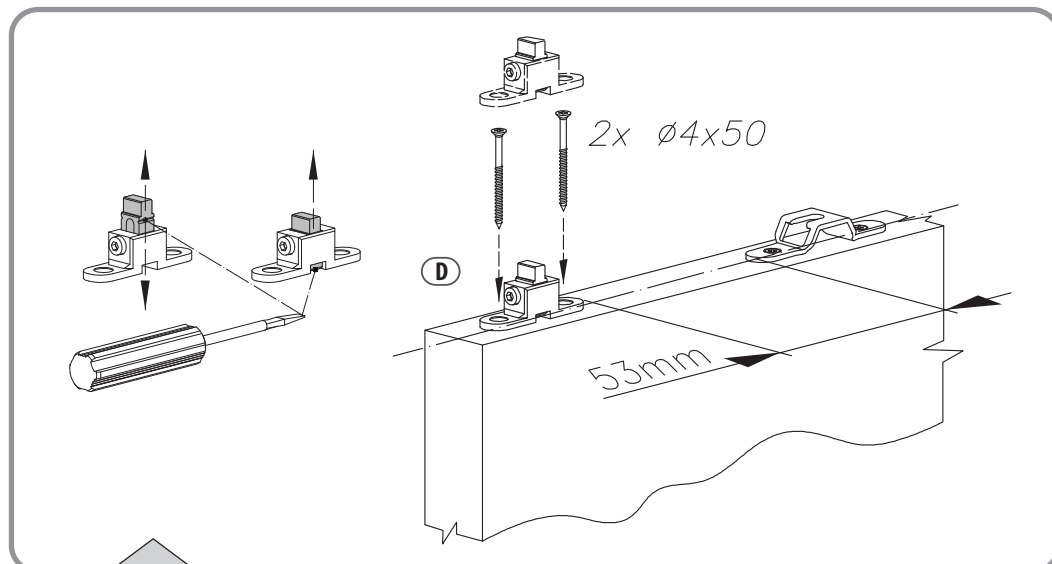

KZ Есік салмағын жеткізгішке қою

4

5

- 4 **RU** Перенос и установка петли на деревянной или стеклянной двери  
**KZ** Ілмекті ағаш немесе шыны есікке ауыстыру және орнату

ИЛИ  
НЕМЕСЕ

6

- 5 **RU** Монтаж активатора доводчика для деревянной или стеклянной двери  
**KZ** Ағаш немесе шыны есік үшін жеткізгішті белсендіргішті монтаждау