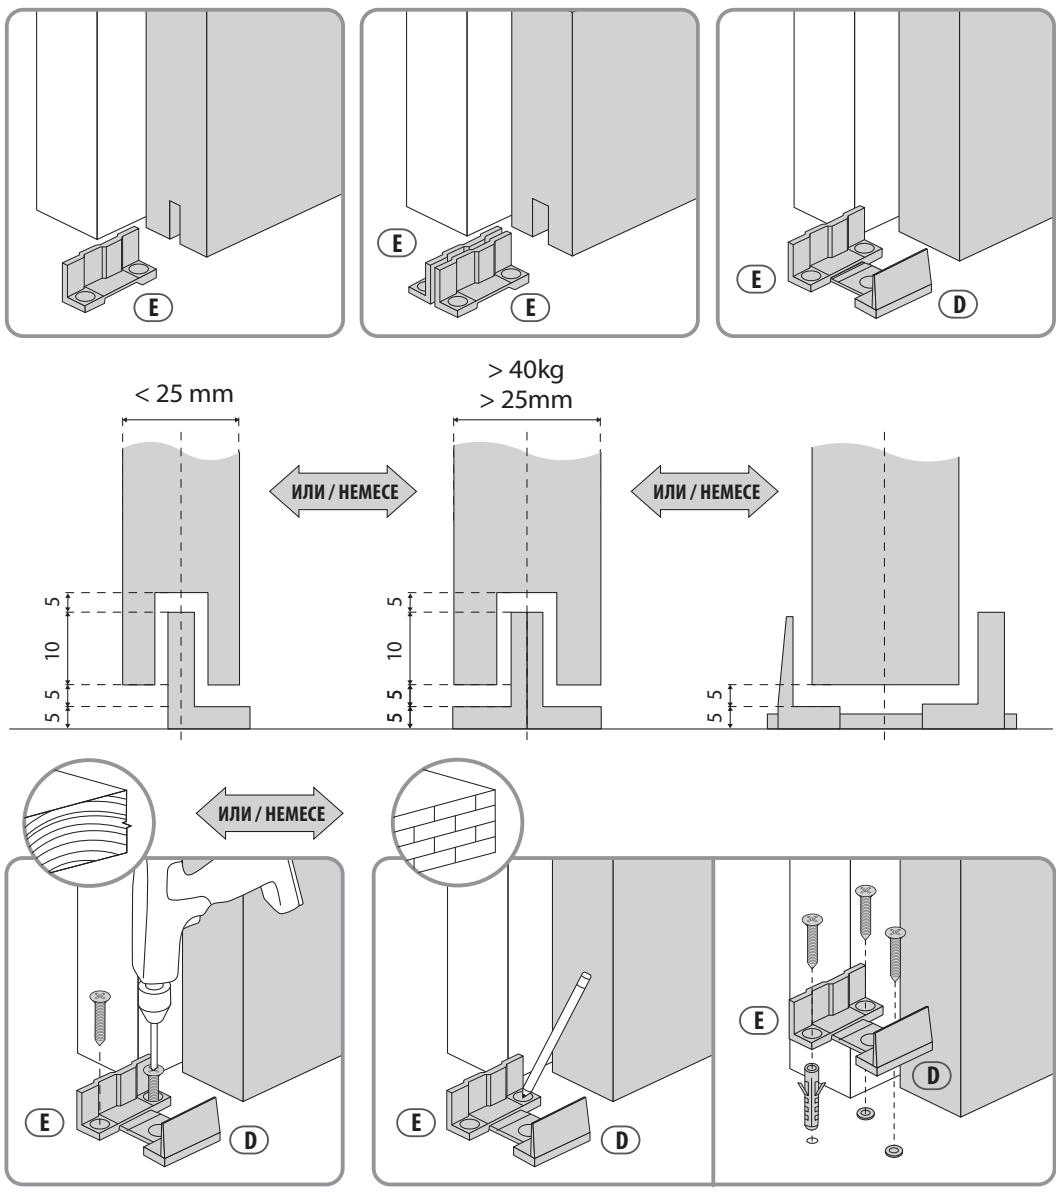

2 RU Крепление петель на дверь KZ Есікке ілмектернын бекіту

D RU Монтаж двери
KZ Есіктерді орнату

3 RU Крепление двери к направляющим KZ Есікті бағыттағышқа бекіту

6

E RU Регулировка двери
KZ Есіктерді реттеу

4 RU Регулировка положения двери KZ Есік қалпын реттеу

7

F**RU** Установка и регулировка напольного фиксатора**KZ** Едендік құлыпты орнату және баптау**5****RU** Разметка положения фиксатора**KZ** Құлыптың орнын белгілеу**6****RU** Выбор типа фиксатора и крепление его к полу**KZ** Құлыптау түрін таңдау және еденге бекіту