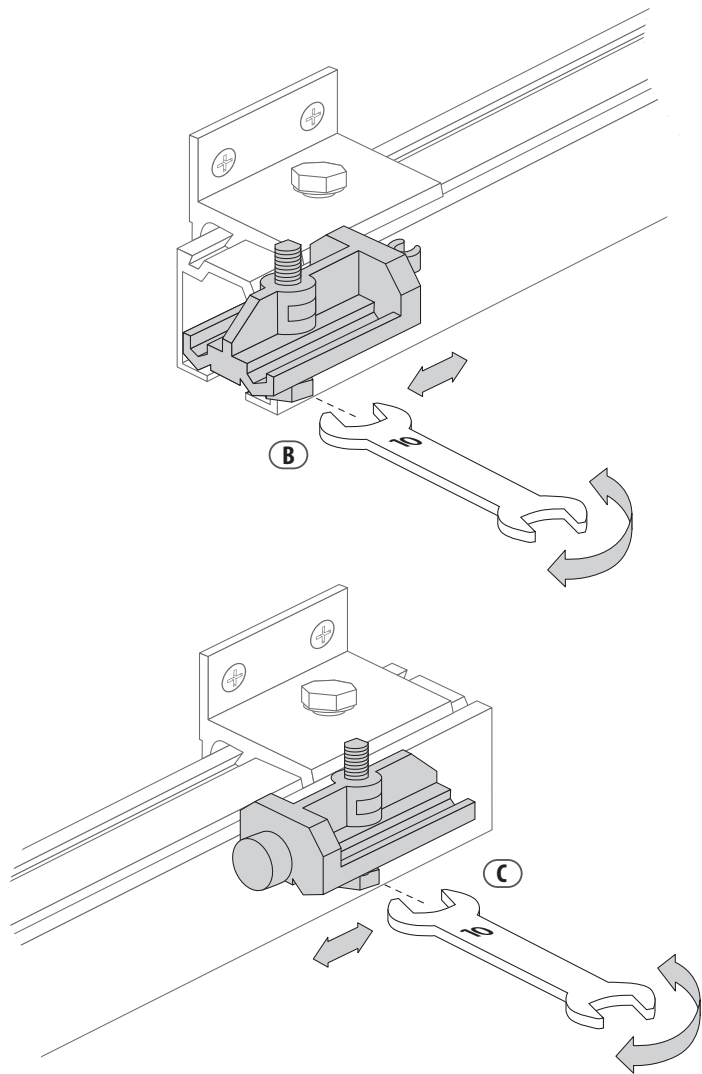

G

RU Фиксирование положения двери

KZ Есіктің орнын бекітіңіз

7 RU Фиксирование положения стопора

KZ Тоқтатқыштың орнын бекітіңіз

10

10