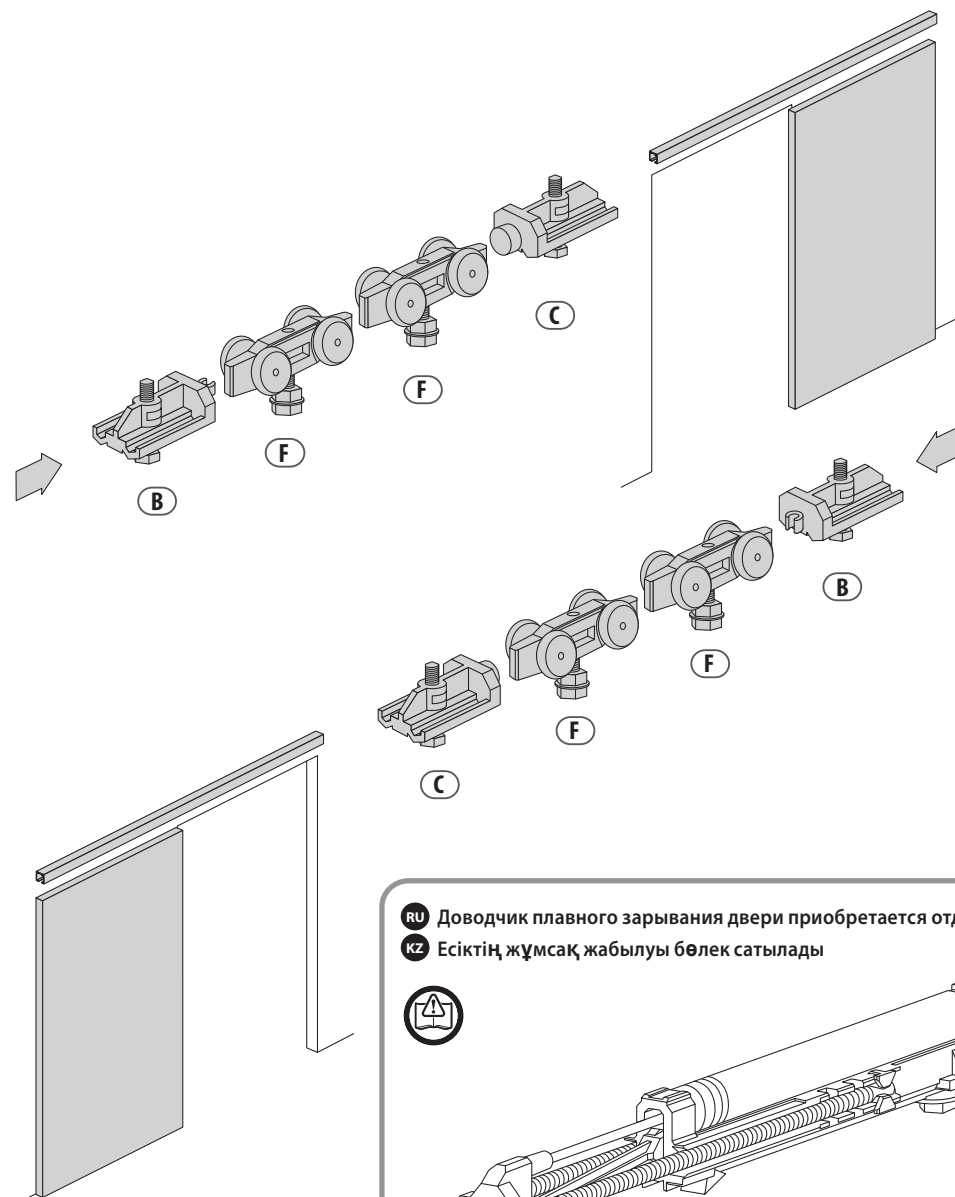

A

RU Разметка направляющей
KZ Бағыттауыштарды таңбалау

1

RU Измерение габаритных размеров двери **KZ** Есіктің өлшемдерін өлшеу

4

B

RU Монтаж системы роликов
KZ Роликті монтаждау жүйесі

1

RU Размещение роликов внутрь направляющей
KZ Роликтерді бағыттаушының ішіне орналастыру

RU Доводчик плавного зарывания двери приобретается отдельно
KZ Есіктің жұмсақ жабылуы бөлек сатылады

5

C RU Сборка двери
KZ Есікті құрастыру