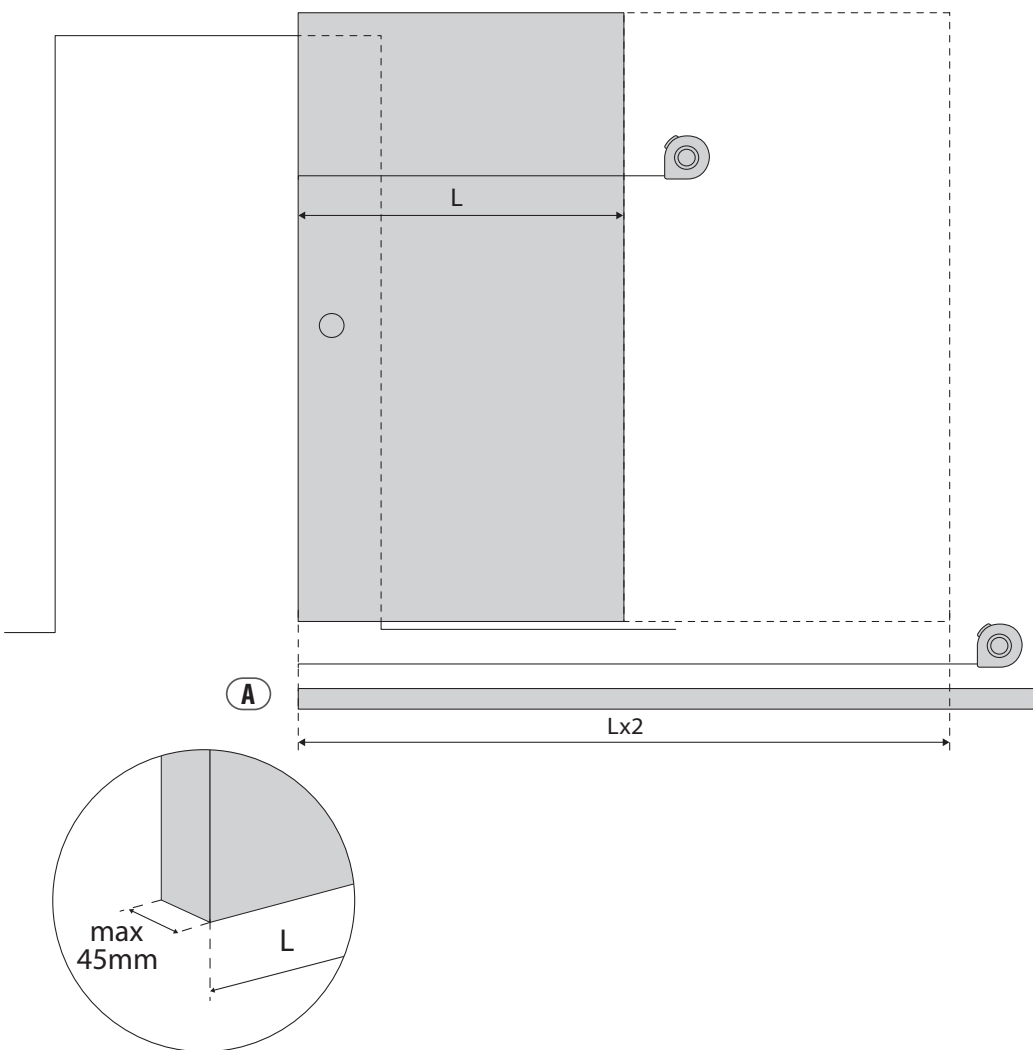

A

RU Разметка направляющей
KZ Бағыттауыштарды таңбалау

1

RU Измерение габаритных размеров двери **KZ** Есіктің өлшемдерін өлшеу

4

B

RU Монтаж системы роликов
KZ Роликті монтаждау жүйесі

1