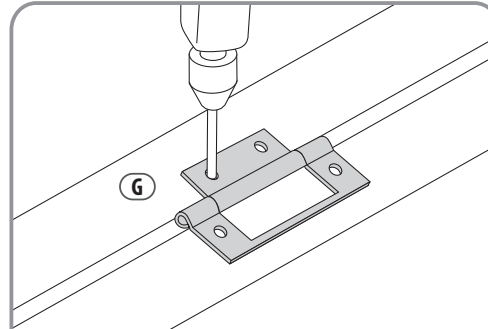

Ø3

3,5x16 мм

10

B

RU Монтаж
KZ Монтаждау

3

RU Установка петель
KZ Ілмектерді орнату

2