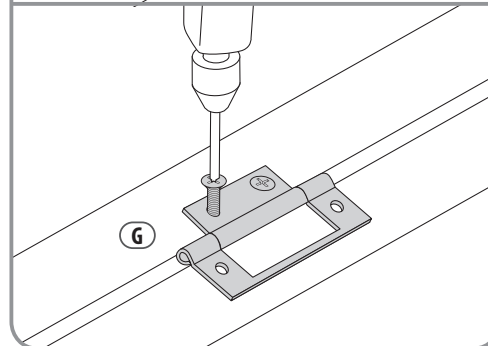

Ø3

3,5x16 мм

10

B

RU Монтаж
KZ Монтаждау

3

RU Установка петель
KZ Ілмектерді орнату

2