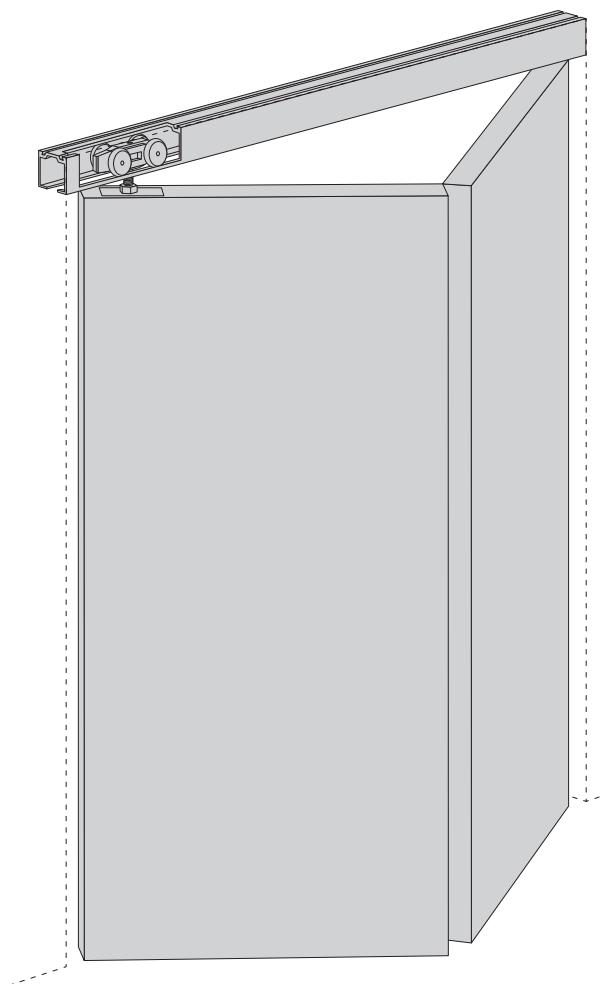

- RU Руководство по сборке и эксплуатации
- KZ Құрастыру және пайдалану нұсқаулығы

RU Изготовитель и организация уполномоченная принимать претензии на территории России:
ООО «ТДВ», 142000, Россия, Московская обл., г. Домодедово, мкр-н Центральный, ул. Промышленная, д. 11
KZ Ресей аумағында наразылықтарды қабылдауға уәкілетті дайындаушы және ұйым:
ООО «ТДВ», 142000, Россия, Московская обл., г. Домодедово, мкр-н Центральный, ул. Промышленная, д. 11

RU Изготовлено по заказу ООО «Леруа Мерлен Восток».
141031, Россия, Московская обл., г. Мытищи, Осташковское шоссе, д. 1.
KZ Тапсырыспен жасалған «Леруа Мерлен Восток» ЖШҚ.
141031, Ресей, Мәскеу облысы, Мытищи ауданы, Мытищи қаласы, Осташковское тасжолы, 1-үй.

RU Организация, уполномоченная на принятие претензий в республике Казахстан:
ТОО «Леруа Мерлен Казахстан».
050000, Республика Казахстан, г. Алматы, ул. Куняева, 77, БЦ «PARKVIEW», 6 этаж, офис №07.
KZ Орналасқан жері (заңды мекенжайы):
«Леруа Мерлен Казахстан»
ЖШС. 050000, Қазақстан республикасы, Алматы қ., Қонаев көшесі, 77, «ParkView» БО, 6-қабат, 07-кеңсе.

RU Сделано в России. / KZ Ресейде жасалған.

Оригинал инструкции / Нұсқаулықтың түпнұсқасын аудару