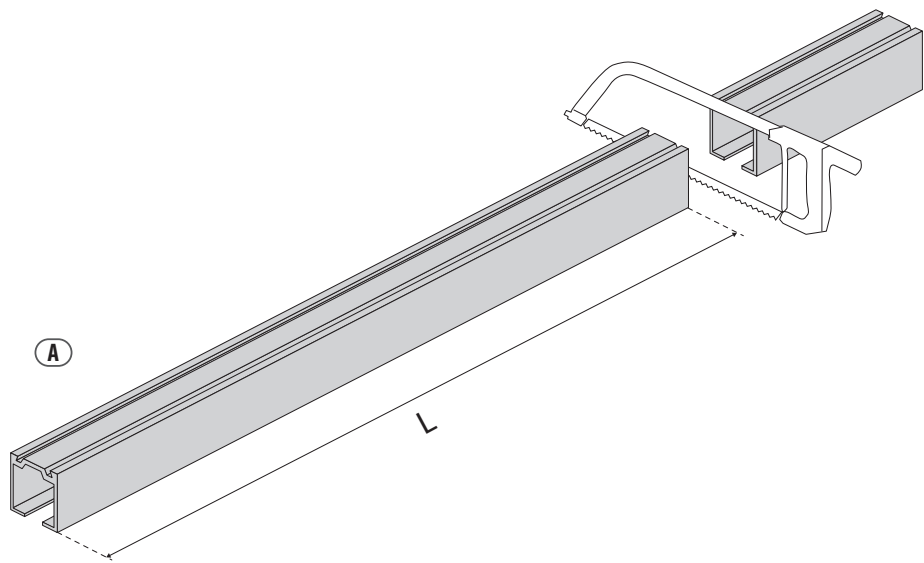

A

RU Подготовка

KZ Дайындау

2

RU Отпиливание направляющей KZ Бағыттауыштарды аралап кесу