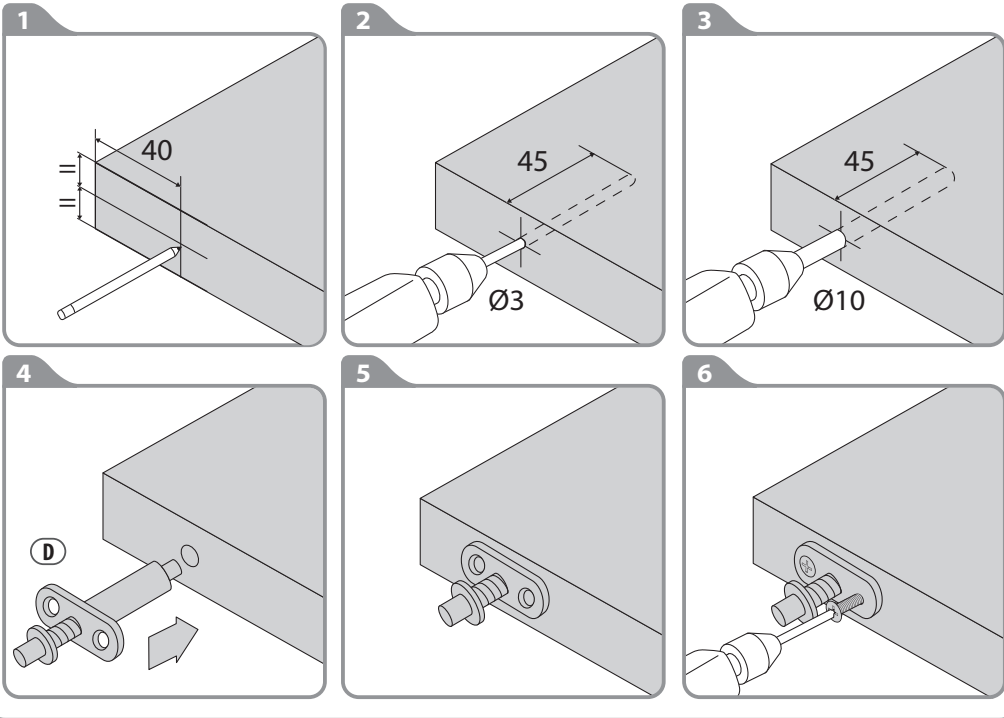

B

RU Монтаж
KZ Монтаждау

4 RU Установка поворотной фурнитуры KZ Бұрылыс фурнитурасын орнату

3