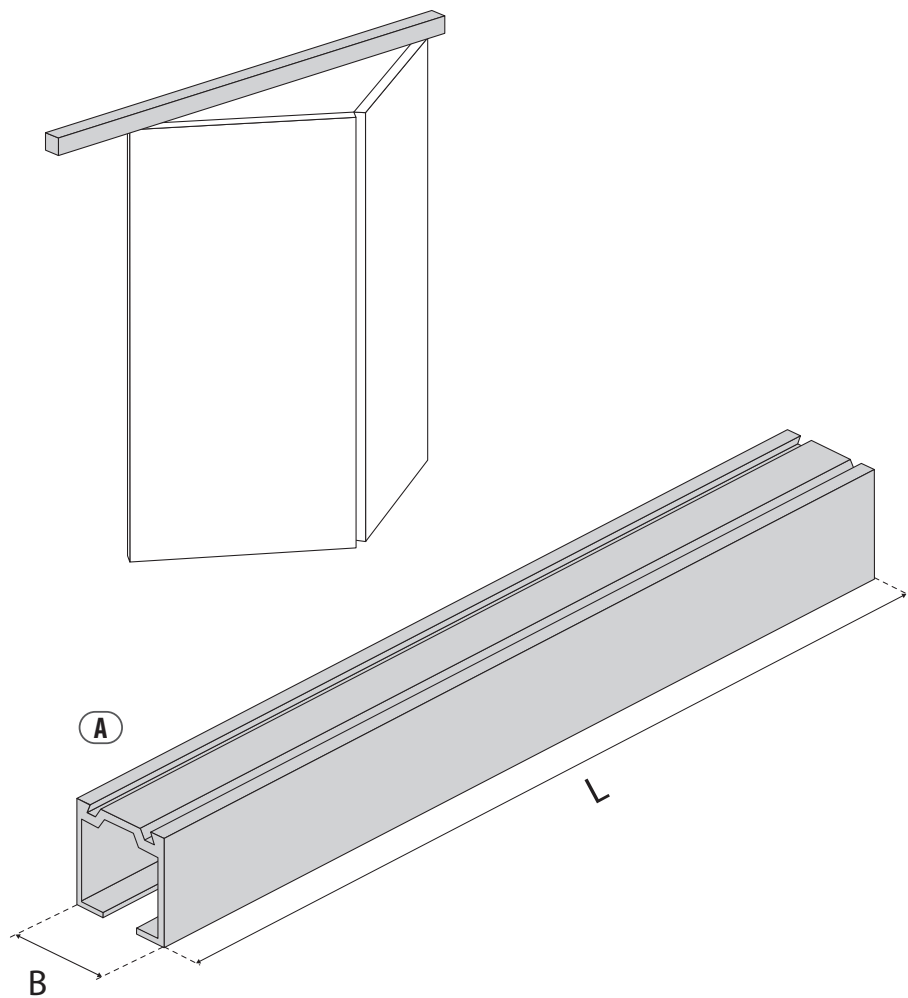

B

RU Монтаж
KZ Монтаждау

2

RU Крепление направляющей KZ Бағыттауышты бекіту