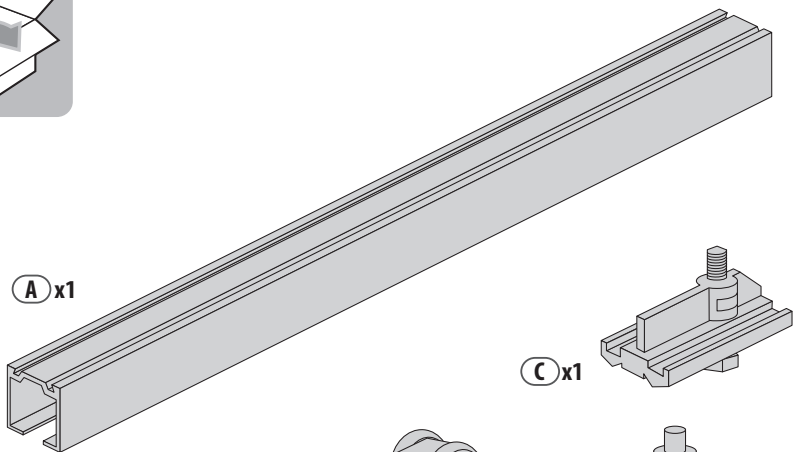

A x1

C x1

B x1

D x1

4x40 мм
x11

4x20 мм
x2

3,5x16 мм
x14

H x1

E x1

G x3

F x1

Внимание! Опасно! / Назар аударыңыз! Қауіпті!

Соблюдайте правила техники безопасности / Қауіпсіздік ережелерін сақтаңыз

Правильно / Дұрыс

Неправильно / Дұрыс емес

Инструкция рекомендуемого товара / Ұсынылатын өнім нұсқаулары

Для заметок / Ескертулер үшін

Blank lined area for notes or instructions.