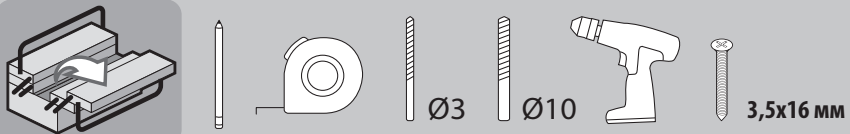

B

RU Монтаж
KZ Монтаждау

4 RU Установка поворотной фурнитуры KZ Бұрылыс фурнитурасын орнату

3