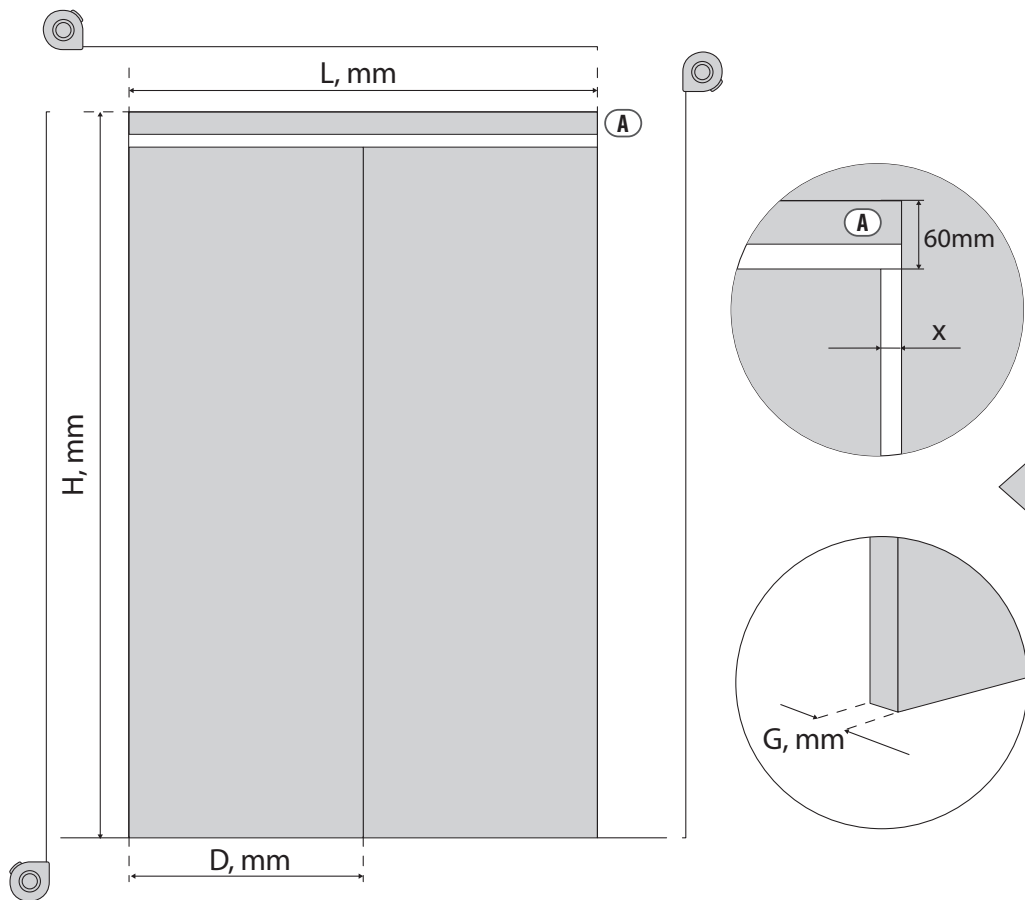

$$D = \frac{(L-x-5)}{2}$$

G	16	18	22	25	28	32	40
x	2	2	3	3	4	4	6

4

**A**

RU Подготовка

KZ Дайындау

1 RU Измерение габаритных размеров двери KZ Есіктің өлшемдерін өлшеу

$$D = \frac{(L-2x-8)}{4}$$