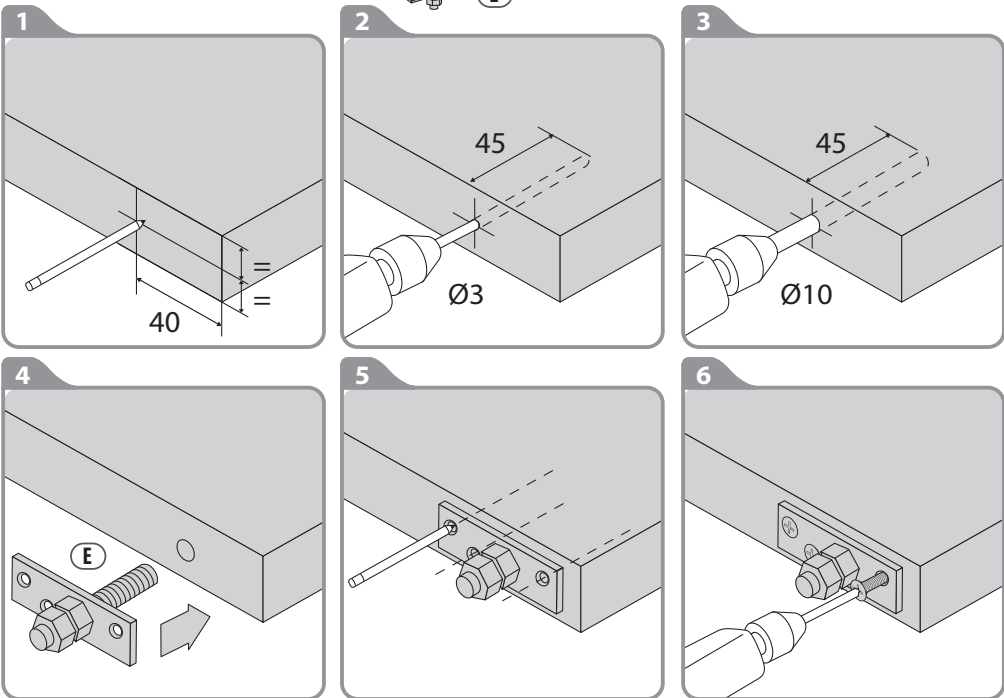

**2**

Ø3

3,5x16 мм

11

**B**

RU Монтаж  
KZ Монтаждау

4 RU Установка поворотной фурнитуры KZ Бұрылыс фурнитурасын орнату

1