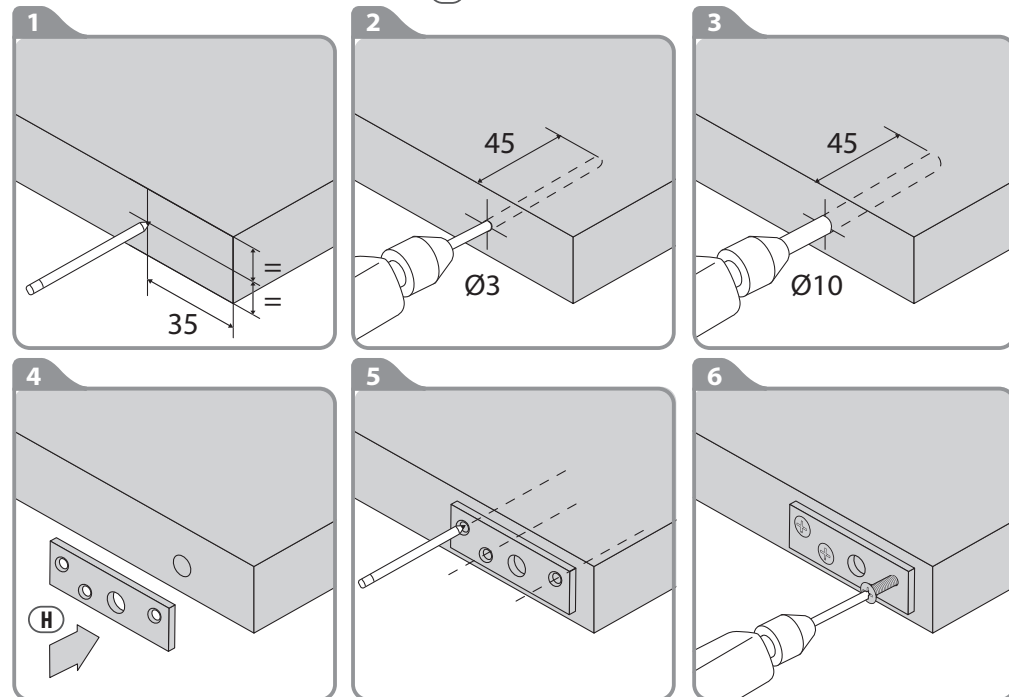

4x40 mm

12

**B**

RU Монтаж  
KZ Монтаждау

4 RU Установка поворотной фурнитуры KZ Бұрылыс фурнитурасын орнату

2

4x40 mm

13