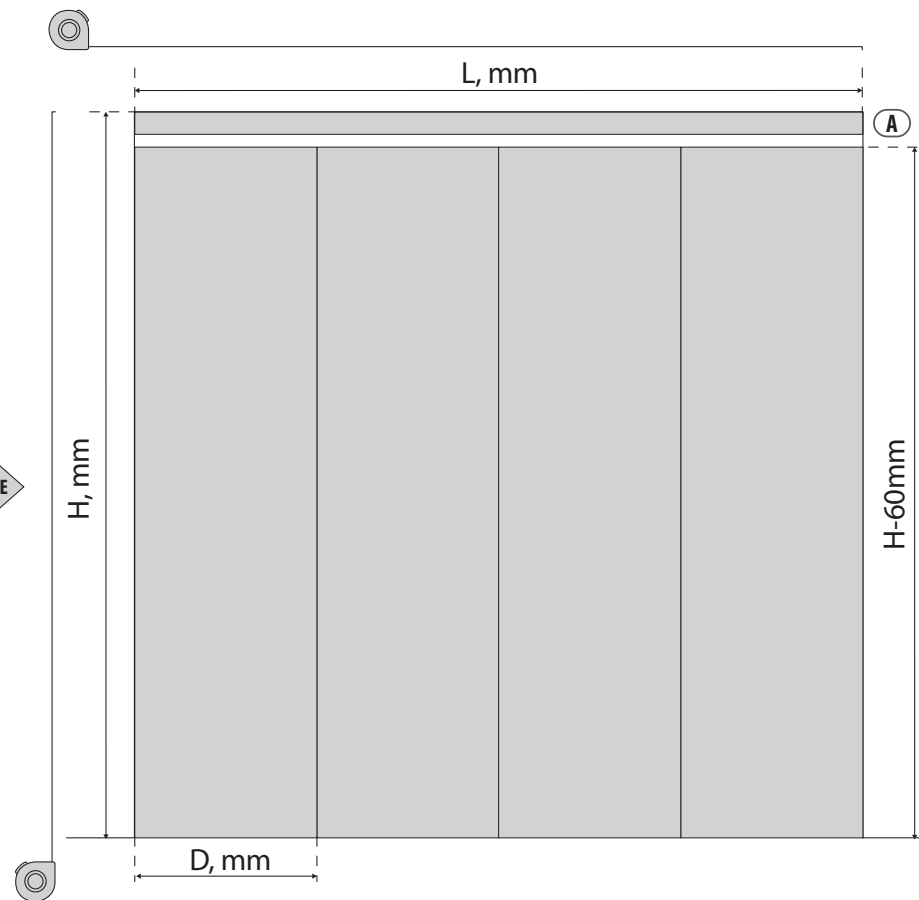

$$D = \frac{(L-x-5)}{2}$$

G	16	18	22	25	28	32	40
x	2	2	3	3	4	4	6

4

**A**

RU Подготовка

KZ Дайындау

1 RU Измерение габаритных размеров двери KZ Есіктің өлшемдерін өлшеу

$$D = \frac{(L-2x-8)}{4}$$