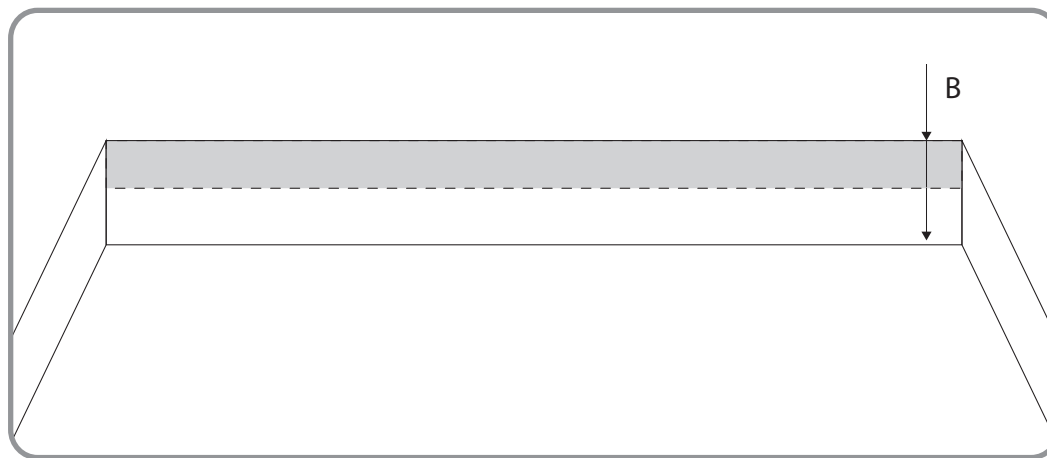

8

B

RU Монтаж
KZ Монтаждау

2

RU Крепление направляющей KZ Бағыттауышты бекіту