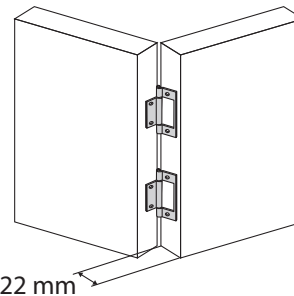

B

RU Монтаж
KZ Монтаждау

3

RU Установка петель
KZ Ілмектерді орнату

1

ИЛИ НЕМЕСЕ

Ø3

3,5x16 мм

10

B

RU Монтаж
KZ Монтаждау

3

RU Установка петель
KZ Ілмектерді орнату

2

Ø3

3,5x16 мм

11