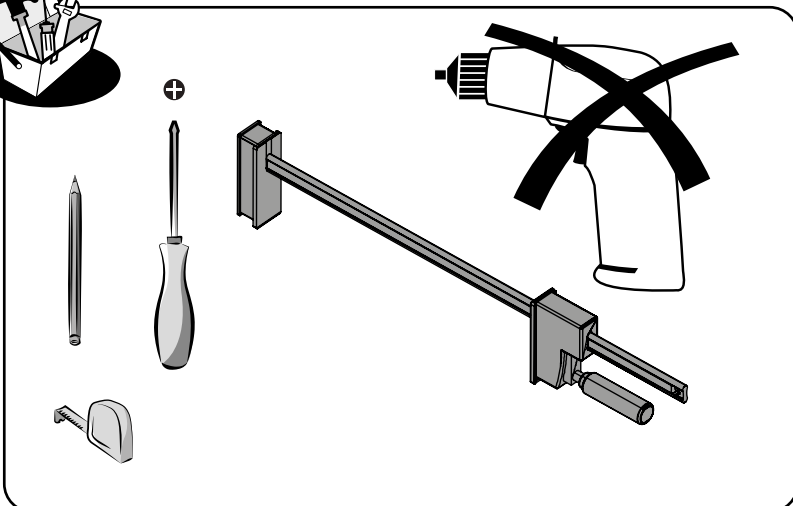

D40 L

D60 L

D80 L

0 1 2 3 4 5 cm

RU

ПРЕДУПРЕЖДЕНИЕ :

Во избежание риска опрокидывания следует надежно прикрепить мебель/предмет к стене. Проверьте пригодность и прочность стены, чтобы убедиться в том, что стена сможет выдержать вес мебели/предмета и нагрузку в месте крепления. Плохо выполненный монтаж может привести к падению мебели/предмета и серьезным травмам людей. В случае возникновения сомнений касательно установки обратитесь за помощью к продавцу специализированного магазина или свяжитесь со специалистом.

* Используйте винты, шайбы и штифты, соответствующие типу стены. Они не входят в комплект поставки. Чтобы получить рекомендации относительно винтов и арматуры, соответствующих типу стены, обратитесь к продавцу специализированного магазина.

KZ

ЕСКЕРТУ.

Аударылу қаупін болдырмау үшін, бұл жиһазды/нысанды қабырғаға.

Қабырғаның жиһаз/нысан жүктемесін көтере алатынын, күші мен жарамдылығы сәйкес екендігін және салынатын күшті көтеретінін тексеріңіз. Дұрыс орнатпау жиһаз/нысан құлауына әкеліп, салдарынан адамдарды ауыр жарақаттауы мүмкін. Орнатуға қатысты күмәніңіз болса, арнайы сату бөлімі көмекшісінен көмек сұраңыз немесе маманға қоңырау шалыңыз.