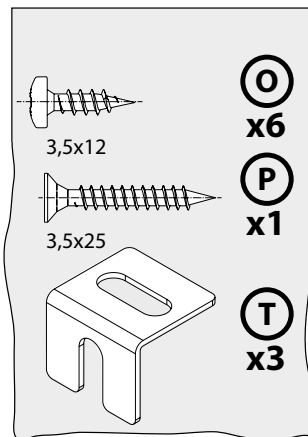

D40 L

D60 L

D80 L

0 1 2 3 4 5 cm

RU

ПРЕДУПРЕЖДЕНИЕ :

Во избежание риска опрокидывания следует надежно прикрепить мебель/предмет к стене. Проверьте пригодность и прочность стены, чтобы убедиться в том, что стена сможет выдержать вес мебели/предмета и нагрузку в месте крепления. Плохо выполненный монтаж может привести к падению мебели/предмета и серьезным травмам людей. В случае возникновения сомнений касательно установки обратитесь за помощью к продавцу специализированного магазина или свяжитесь со специалистом.