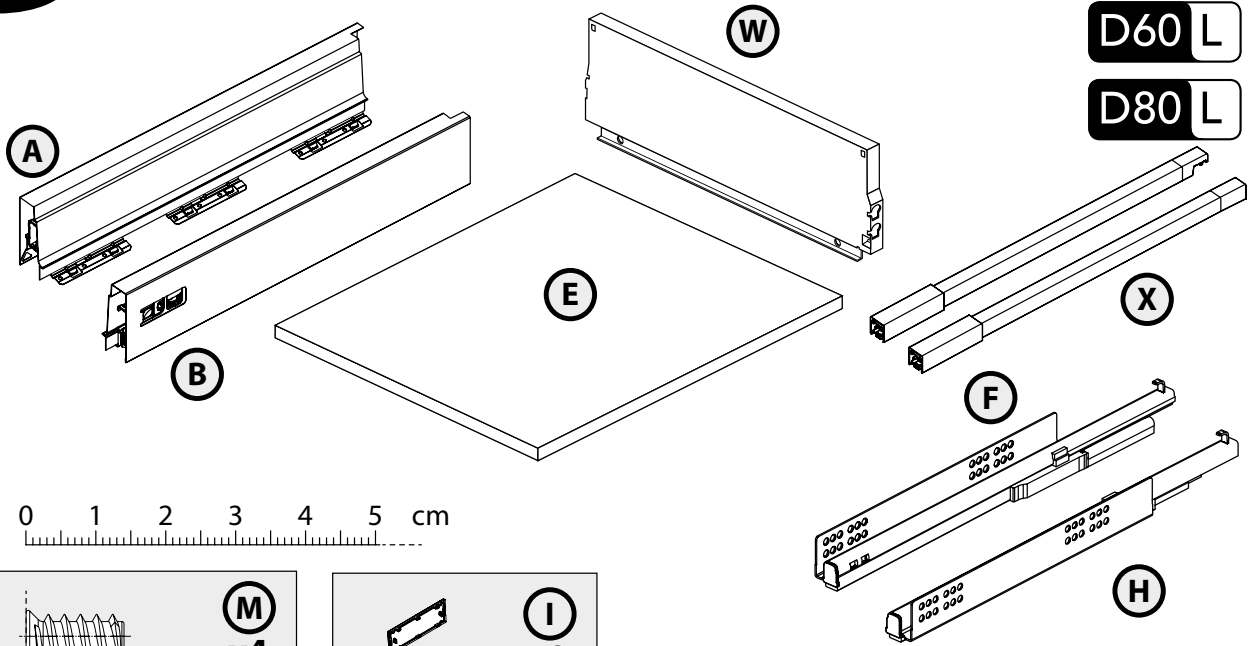

D40 L

D60 L

D80 L

0 1 2 3 4 5 cm

RU

ПРЕДУПРЕЖДЕНИЕ :

Во избежание риска опрокидывания следует надежно прикрепить мебель/предмет к стене. Проверьте пригодность и прочность стены, чтобы убедиться в том, что стена сможет выдержать вес мебели/предмета и нагрузку в месте крепления. Плохо выполненный монтаж может привести к падению мебели/предмета и серьезным травмам людей. В случае возникновения сомнений касательно установки обратитесь за помощью к продавцу специализированного магазина или свяжитесь со специалистом.

KZ

ЕСКЕРТУ.

Аударылу қаупін болдырмау үшін, бұл жиһазды/нысанды қабырғаға.

Қабырғаның жиһаз/нысан жүктемесін көтере алатынын, күші мен жарамдылығы сәйкес екендігін және салынатын күшті көтеретінін тексеріңіз. Дұрыс орнатпау жиһаз/нысан құлауына әкеліп, салдарынан адамдарды ауыр жарақаттауы мүмкін. Орнатуға қатысты күмәніңіз болса, арнайы сату бөлімі көмекшісінен көмек сұраңыз немесе маманға қоңырау шалыңыз.