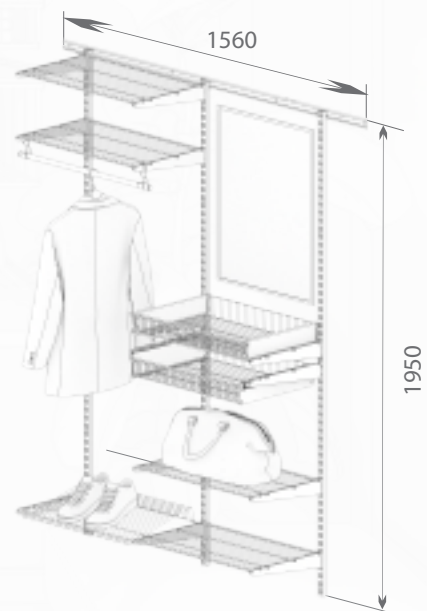

КОД ЛМ	НАИМЕНОВАНИЕ	КОЛИЧЕСТВО
82169058	Несущий рельс 1560 мм	1
82169075	Стойка 1920 мм	3
82169056	Кронштейн для полки 435 мм	13
82169068	Сеточная полка 603x406 мм	2
82169054	Кронштейн для перекладины	2
82169059	Перекладина 640 мм	1
82169053	Заглушка для перекладины	2
82169078	Корзина выдвижная 563x440x85 мм	1
82169076	Корзина стационарная 603x440x85 мм	1
82169079	Разделитель корзины	2
82169080	Полка для обуви 603x406 мм	1

Общий размер конструкции 1950x1560x435