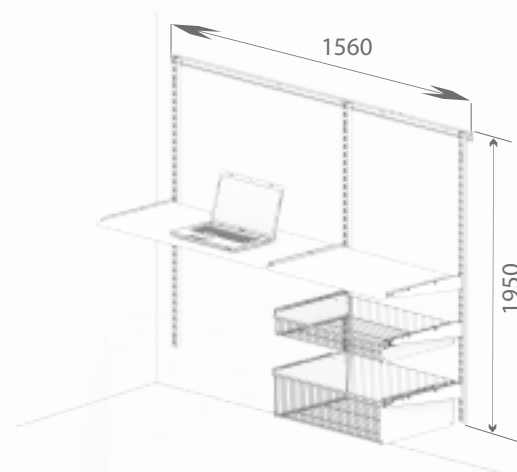

КОД ЛМ	НАИМЕНОВАНИЕ	КОЛИЧЕСТВО
82169058	Несущий рельс 1560 мм	1
82169075	Стойка 1920 мм	3
82169056	Кронштейн для полки 435 мм	7
82169078	Корзина выдвижная 563x440x85 мм	1
82169077	Корзина выдвижная 563x440x181 мм	1
	Полка ЛДСП 880 мм	1
	Полка ЛДСП 580 мм	1
	Кронштейн для полки ЛДСП	4

Общий размер конструкции 1950x1560x435