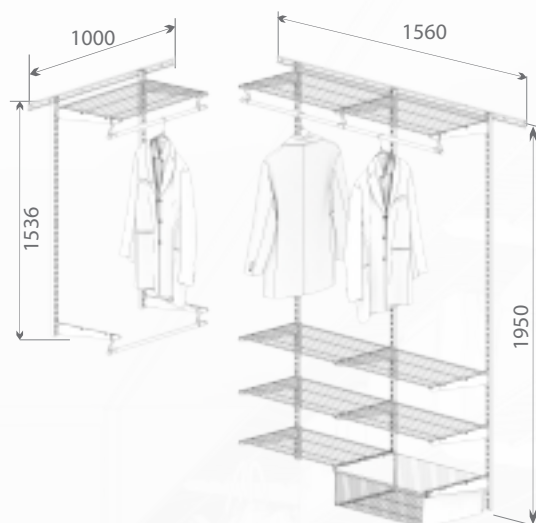

Общий размер конструкции 1950x1560x435

КОД ЛМ	НАИМЕНОВАНИЕ	КОЛИЧЕСТВО
82169058	Несущий рельс 1560 мм	1
82169075	Стойка 1920 мм	3
82169056	Кронштейн для полки 435 мм	16
82169068	Сеточная полка 603x406 мм	5
82169054	Кронштейн для перекладины	4
82169059	Перекладина 640 мм	2
82169053	Заглушка для перекладины	2
82169078	Корзина выдвижная 563x440x85	1
82169077	Корзина выдвижная 563x440x181	2

Общий размер конструкции 1950x1560x435

КОД ЛМ	НАИМЕНОВАНИЕ	КОЛИЧЕСТВО
82169057	Несущий рельс 1000 мм	2
82169058	Несущий рельс 1560 мм	2
82169074	Стойка 1536 мм	2
82169075	Стойка 1920 мм	3
82169056	Кронштейн для полки 435 мм	16
82169068	Сеточная полка 603x406 мм	8
82169054	Кронштейн для перекладины	7
82169059	Перекладина 640 мм	1
82169061	Перекладина 1200 мм	1
82169053	Комплект заглушек для перекладины	4
82169077	Корзина выдвижная 563x440x181 мм	1

Общий размер конструкции 1950x1560x435

Общий размер конструкции 1560x1000x435

КОД ЛМ	НАИМЕНОВАНИЕ	КОЛИЧЕСТВО
82169058	Несущий рельс 1560 мм	1
82169057	Несущий рельс 1000 мм	4
82169075	Стойка 1920 мм	11
82169056	Кронштейн для полки 435 мм	46
82169068	Сеточная полка 603x406 мм	16
82169070	Сеточная полка 903x406 мм	2
82169054	Кронштейн для перекладины	12
82169062	Перекладина 1800 мм	2
82169060	Перекладина 940 мм	2
82169059	Перекладина 640 мм	2
82169053	Комплект заглушек для перекладины	3
82169078	Корзина выдвижная 563x440x85 мм	2
82169077	Корзина выдвижная 563x440x181 мм	4
82169080	Полка для обуви 603x406 мм	4

Общий размер конструкции 1950x2560x435

Общий размер конструкции 1000x1456x435