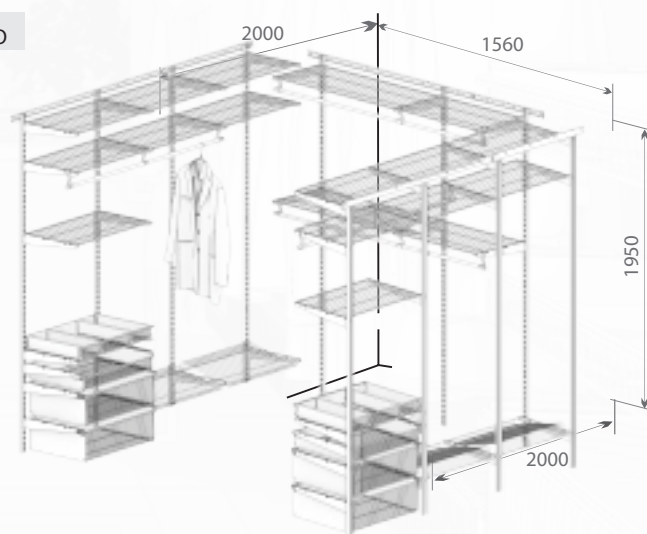

Общий размер конструкции 1950x1560x435

Общий размер конструкции 1560x1000x435

КОД ЛМ	НАИМЕНОВАНИЕ	КОЛИЧЕСТВО
82169058	Несущий рельс 1560 мм	1
82169057	Несущий рельс 1000 мм	4
82169075	Стойка 1920 мм	11
82169056	Кронштейн для полки 435 мм	46
82169068	Сеточная полка 603x406 мм	16
82169070	Сеточная полка 903x406 мм	2
82169054	Кронштейн для перекладины	12
82169062	Перекладина 1800 мм	2
82169060	Перекладина 940 мм	2
82169059	Перекладина 640 мм	2
82169053	Комплект заглушек для перекладины	3
82169078	Корзина выдвижная 563x440x85 мм	2
82169077	Корзина выдвижная 563x440x181 мм	4
82169080	Полка для обуви 603x406 мм	4

Общий размер конструкции 1950x2000x435 (2)

Общий размер конструкции 1950x1560x435

КОД ЛМ	НАИМЕНОВАНИЕ	КОЛИЧЕСТВО
82169057	Несущий рельс 1000 мм	2
82169075	Стойка 1920 мм	4
82169056	Кронштейн для полки 435 мм	22
82169068	Сеточная полка 603x406 мм	9
82169078	Корзина выдвижная 563x440x85 мм	1
82169077	Корзина выдвижная 563x440x181 мм	2
82169076	Корзина стационарная 603x440x85 мм	2
82169080	Полка для обуви 603x406 мм	1
82169079	Разделитель корзины	2

Общий размер конструкции 1950x2000x435

КОД ЛМ	НАИМЕНОВАНИЕ	КОЛИЧЕСТВО
82169058	Несущий рельс 1560 мм	1
82169075	Стойка 1920 мм	3
82169056	Кронштейн для полки 435 мм	15
82169068	Сеточная полка 603x406 мм	8
82169076	Корзина стационарная 603x440x85 мм	2
82169079	Разделитель корзины	7

Общий размер конструкции 1950x2560x435

Общий размер конструкции 1000x1456x435