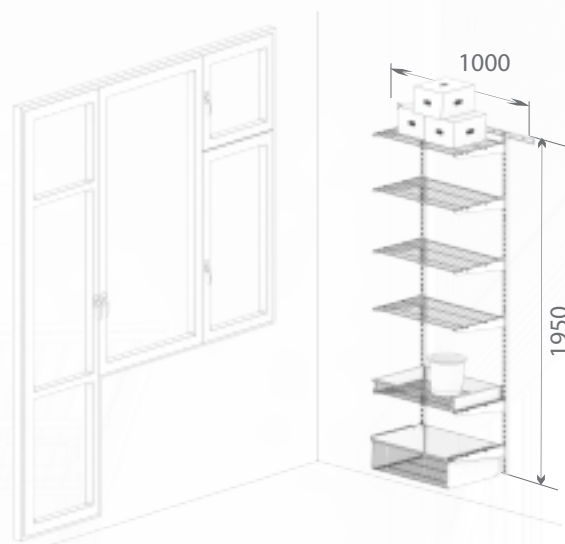

КОД ЛМ	НАИМЕНОВАНИЕ	КОЛИЧЕСТВО
82169057	Несущий рельс 1000 мм	1
82169075	Стойка 1920 мм	2
82169056	Кронштейн для полки 435 мм	12
82169068	Сеточная полка 603x406 мм	5
82169076	Корзина стационарная 603x440x85 мм	1
82169079	Разделитель корзины	2
82169077	Корзина выдвижная 563x440x181 мм	1

Общий размер конструкции 1950x1000x435