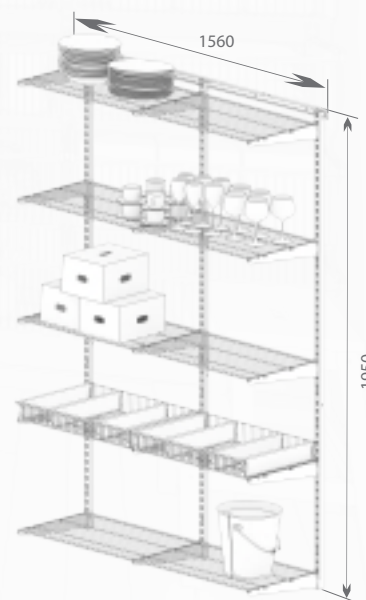

Общий размер конструкции 1950x1560x435

Общий размер конструкции 1560x1000x435

КОД ЛМ	НАИМЕНОВАНИЕ	КОЛИЧЕСТВО
82169058	Несущий рельс 1560 мм	1
82169057	Несущий рельс 1000 мм	4
82169075	Стойка 1920 мм	11
82169056	Кронштейн для полки 435 мм	46
82169068	Сеточная полка 603x406 мм	16
82169070	Сеточная полка 903x406 мм	2
82169054	Кронштейн для перекладины	12
82169062	Перекладина 1800 мм	2
82169060	Перекладина 940 мм	2
82169059	Перекладина 640 мм	2
82169053	Комплект заглушек для перекладины	3
82169078	Корзина выдвижная 563x440x85 мм	2
82169077	Корзина выдвижная 563x440x181 мм	4
82169080	Полка для обуви 603x406 мм	4

Общий размер конструкции 1950x2000x435 (2)

Общий размер конструкции 1950x1560x435

КОД ЛМ	НАИМЕНОВАНИЕ	КОЛИЧЕСТВО
82169057	Несущий рельс 1000 мм	2
82169075	Стойка 1920 мм	4
82169056	Кронштейн для полки 435 мм	22
82169068	Сеточная полка 603x406 мм	9
82169078	Корзина выдвижная 563x440x85 мм	1
82169077	Корзина выдвижная 563x440x181 мм	2
82169076	Корзина стационарная 603x440x85 мм	2
82169080	Полка для обуви 603x406 мм	1
82169079	Разделитель корзины	2

Общий размер конструкции 1950x2000x435

КОД ЛМ	НАИМЕНОВАНИЕ	КОЛИЧЕСТВО
82169058	Несущий рельс 1560 мм	1
82169075	Стойка 1920 мм	3
82169056	Кронштейн для полки 435 мм	15
82169068	Сеточная полка 603x406 мм	8
82169076	Корзина стационарная 603x440x85 мм	2
82169079	Разделитель корзины	7

Общий размер конструкции 1950x1560x435

КОД ЛМ	НАИМЕНОВАНИЕ	КОЛИЧЕСТВО
82169057	Несущий рельс 1000 мм	1
82169058	Несущий рельс 1560 мм	1
82169075	Стойка 1920 мм	5
82169056	Кронштейн для полки 435 мм	24
82169068	Сеточная полка 603x406 мм	14
82169077	Корзина выдвигная 563x440x181 мм	2
82169076	Корзина стационарная 603x440x85 мм	2
82169079	Разделитель корзины	8