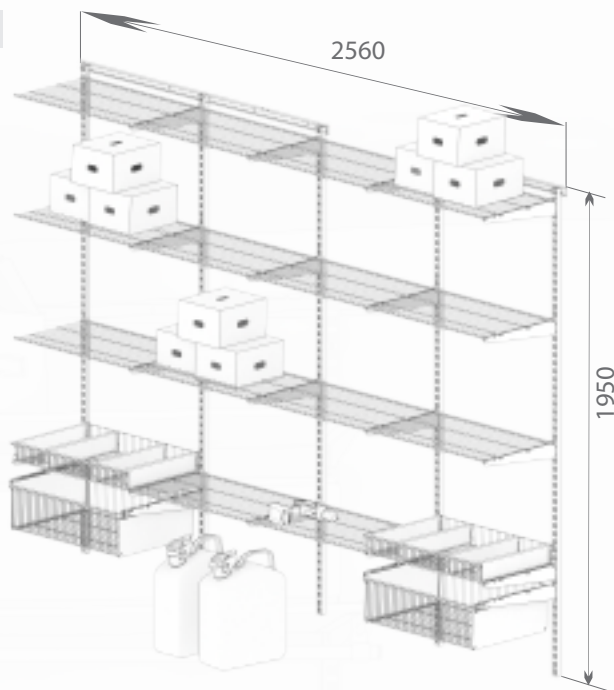

КОД ЛМ	НАИМЕНОВАНИЕ	КОЛИЧЕСТВО
82169057	Несущий рельс 1000 мм	1
82169058	Несущий рельс 1560 мм	1
82169075	Стойка 1920 мм	5
82169056	Кронштейн для полки 435 мм	24
82169068	Сеточная полка 603x406 мм	14
82169077	Корзина выдвигная 563x440x181 мм	2
82169076	Корзина стационарная 603x440x85 мм	2
82169079	Разделитель корзины	8

Общий размер конструкции 1950x2560x435