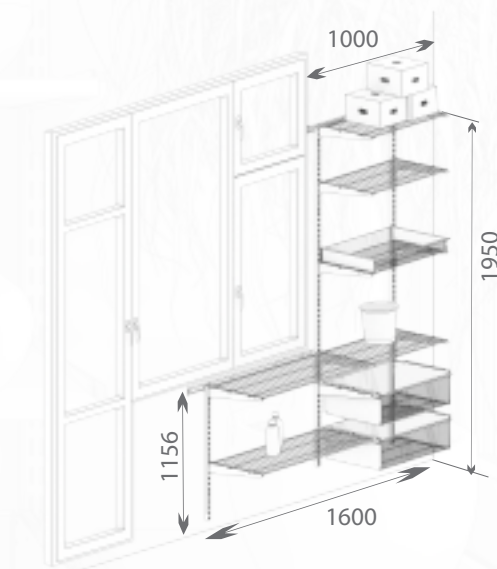

КОД ЛМ	НАИМЕНОВАНИЕ	КОЛИЧЕСТВО
82169057	Несущий рельс 1000 мм	1
82169075	Стойка 1920 мм	2
82169073	Стойка 1156 мм	1
82169068	Сеточная полка 603x406 мм	3
82169070	Сеточная полка 903x406 мм	2
82169056	Кронштейн для полки 435 мм	14
82169076	Корзина стационарная 603x440x85 мм	1
82169079	Разделитель корзины	2
82169077	Корзина выдвижная 583x440x181 мм	2

Общий размер конструкции 1950x1600x435