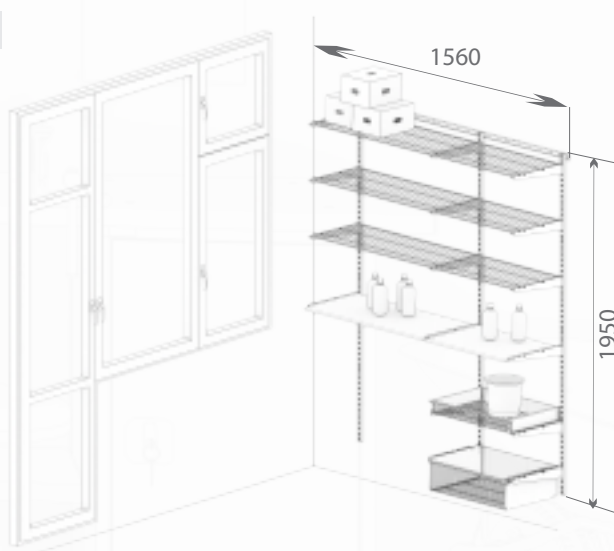

КОД ЛМ	НАИМЕНОВАНИЕ	КОЛИЧЕСТВО
82169058	Несущий рельс 1560 мм	1
82169075	Стойка 1920 мм	3
82169056	Кронштейн для полки 435 мм	16
82169070	Сеточная полка 903x406 мм	3
82169068	Сеточная полка 603x406 мм	3
82169078	Корзина стационарная 603x440x85 мм	1
82169077	Корзина выдвигная 563x440x181 мм	1
82169079	Разделитель корзины	2
	Полка ЛДСП 580 мм	2
	Полка ЛДСП 880 мм	1
	Кронштейн для полки ЛДСП	4

Общий размер конструкции 1950x1560x435