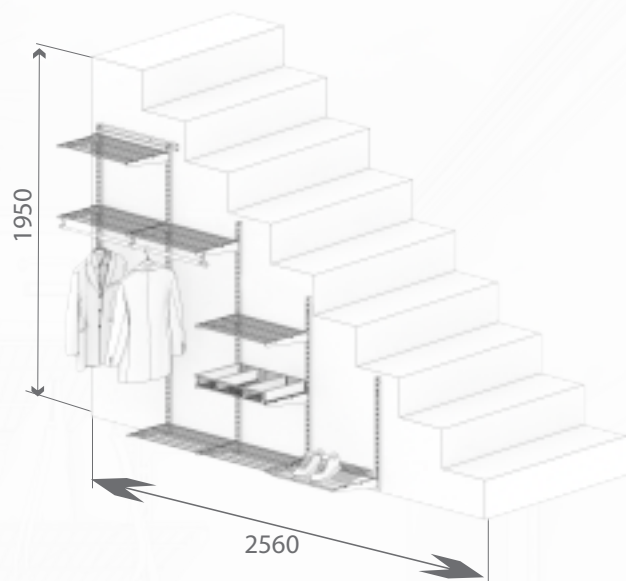

КОД ЛМ	НАИМЕНОВАНИЕ	КОЛИЧЕСТВО
82169057	Несущий рельс 1000 мм	2
82169075	Стойка 1920 мм	2
82169074	Стойка 1536 мм	1
82169073	Стойка 1156 мм	2
82169056	Кронштейн для полки 435 мм	13
82169068	Сеточная полка 603x406 мм	6
82169054	Кронштейн для перекладины	3
82169061	Перекладина 1200 мм	1
82169053	Комплект заглушек для перекладины	2
82169076	Корзина стационарная 603x440x85 мм	1
82169079	Разделитель корзины	4
82169080	Полка для обуви 603x406 мм	1

Общий размер конструкции 1950x2560x350