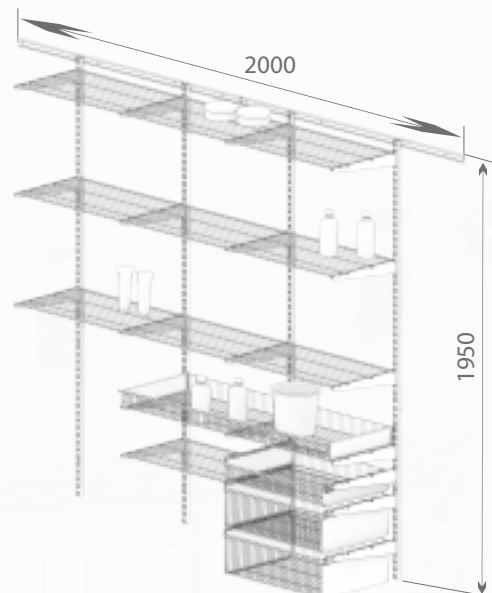

Общий размер конструкции 1950x1560x435

КОД ЛМ	НАИМЕНОВАНИЕ	КОЛИЧЕСТВО
82169057	Несущий рельс 1000 мм	2
82169058	Несущий рельс 1560 мм	2
82169074	Стойка 1536 мм	2
82169075	Стойка 1920 мм	3
82169056	Кронштейн для полки 435 мм	16
82169068	Сеточная полка 603x406 мм	8
82169054	Кронштейн для перекладины	7
82169059	Перекладина 640 мм	1
82169061	Перекладина 1200 мм	1
82169053	Комплект заглушек для перекладины	4
82169077	Корзина выдвижная 563x440x181 мм	1

Общий размер конструкции 1950x1560x435

Общий размер конструкции 1560x1000x435

КОД ЛМ	НАИМЕНОВАНИЕ	КОЛИЧЕСТВО
82169058	Несущий рельс 1560 мм	1
82169057	Несущий рельс 1000 мм	4
82169075	Стойка 1920 мм	11
82169056	Кронштейн для полки 435 мм	46
82169068	Сеточная полка 603x406 мм	16
82169070	Сеточная полка 903x406 мм	2
82169054	Кронштейн для перекладины	12
82169062	Перекладина 1800 мм	2
82169060	Перекладина 940 мм	2
82169059	Перекладина 640 мм	2
82169053	Комплект заглушек для перекладины	3
82169078	Корзина выдвижная 563x440x85 мм	2
82169077	Корзина выдвижная 563x440x181 мм	4
82169080	Полка для обуви 603x406 мм	4

Общий размер конструкции 1950x2000x435 (2)

Общий размер конструкции 1950x1560x435

КОД ЛМ	НАИМЕНОВАНИЕ	КОЛИЧЕСТВО
82169057	Несущий рельс 1000 мм	2
82169075	Стойка 1920 мм	4
82169056	Кронштейн для полки 435 мм	22
82169068	Сеточная полка 603x406 мм	9
82169078	Корзина выдвижная 563x440x85 мм	1
82169077	Корзина выдвижная 563x440x181 мм	2
82169076	Корзина стационарная 603x440x85 мм	2
82169080	Полка для обуви 603x406 мм	1
82169079	Разделитель корзины	2

Общий размер конструкции 1950x2000x435

КОД ЛМ	НАИМЕНОВАНИЕ	КОЛИЧЕСТВО
82169058	Несущий рельс 1560 мм	1
82169075	Стойка 1920 мм	3
82169056	Кронштейн для полки 435 мм	15
82169068	Сеточная полка 603x406 мм	8
82169076	Корзина стационарная 603x440x85 мм	2
82169079	Разделитель корзины	7