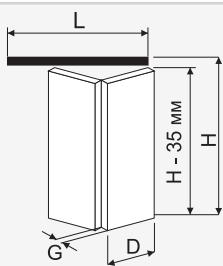

# OMEGA

Инструкция по монтажу

2 x 14 кг

$$D = \frac{L}{2} - 4 \text{ мм}$$

4 x 14 кг

$$D = \frac{L}{4} - 3 \text{ мм}$$

1

$D \leq 600 \text{ мм}$   $G = 16 \div 40 \text{ мм}$