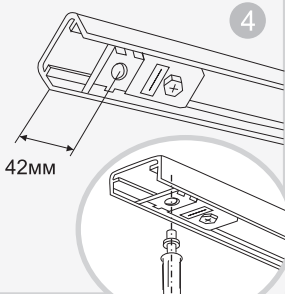

# OMEGA

Инструкция по монтажу

2 x 14 кг

$$D = \frac{L}{2} - 4 \text{ мм}$$

4 x 14 кг

$$D = \frac{L}{4} - 3 \text{ мм}$$

1

$D \leq 600 \text{ мм}$   $G = 16 \div 40 \text{ мм}$

2

3 A

3 B

3x

4

5

$\text{Ø}4 \times 20$

$\text{Ø}4 \times 16$