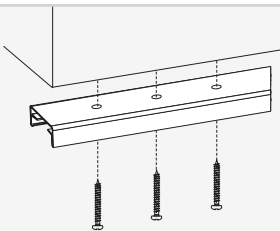

# OMEGA

Инструкция по монтажу

2 x 14 кг

$$D = \frac{L}{2} - 4 \text{ мм}$$

4 x 14 кг

$$D = \frac{L}{4} - 3 \text{ мм}$$

1

$D \leq 600 \text{ мм}$   $G = 16 \div 40 \text{ мм}$

2

3 A

3 B

3x

4

5

$\text{Ø}4 \times 20$

$\text{Ø}4 \times 16$