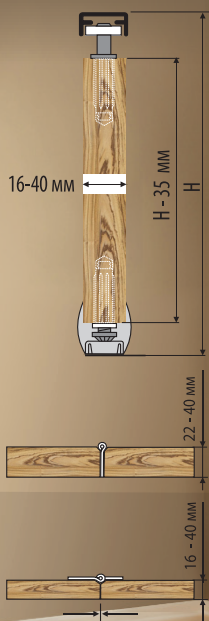

Omega

Система для складывающихся дверей

Omega

КОМПЛЕКТЫ КОЛ-ВО ДВЕРЕЙ ДЛИНА НАПРАВЛЯЮЩЕЙ:

комплектация:

1x **1213 мм**
стальная перфорированная направляющая с верхней пяткой для поворотной петли

1x
верхний проводник

1x
верхняя петля

1x
нижняя поворотная петля

1x
нижняя пятка для поворотной петли

1x
амортизатор

3x
петля

комплект саморезов

2x14 кг

максимальный вес двери

1213 мм

длина направляющей

для самостоятельного монтажа

бесшумный и плавный ход

минимально 100.000 циклов передвижения норма EN1527

25 лет гарантии

Срок эксплуатации не менее 25 лет. Товар не подлежит обязательной сертификации и обязательному декларированию соответствия.

Инструкция по монтажу на обороте

простой монтаж

европейский продукт

Производитель: ООО «ТДВ-Центр»
142000, Россия, Московская обл., г. Домодедово, мкр-н Центральный, ул. Промышленная, д. 11
Поставщик: ООО «ТДВ»
142000, Россия, Московская обл., г. Домодедово, мкр-н Центральный, ул. Промышленная, д. 11