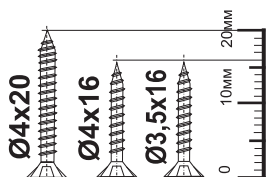

OMEGA

Инструкция по монтажу

2 x 14 кг

$$D = \frac{L}{2} - 4 \text{ мм}$$

4 x 14 кг

$$D = \frac{L}{4} - 3 \text{ мм}$$

1

$D \leq 600 \text{ мм}$ $G = 16 \div 40 \text{ мм}$

2

3 A

3 B

3x

4

5

$\text{Ø}4 \times 20$

$\text{Ø}4 \times 16$

6

7

1:1