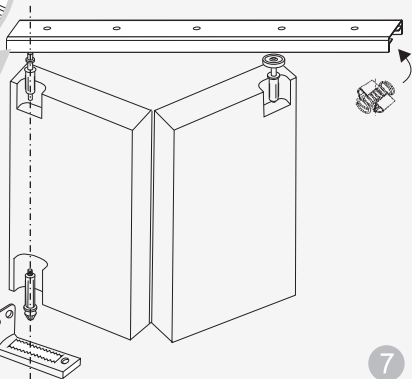

OMEGA

Инструкция по монтажу

2 x 14 кг

$$D = \frac{L}{2} - 4 \text{ мм}$$

4 x 14 кг

$$D = \frac{L}{4} - 3 \text{ мм}$$

1

$D \leq 600 \text{ мм}$ $G = 16 \div 40 \text{ мм}$

2

3 A

3 B

3x

4

5

$\text{Ø}4 \times 20$

$\text{Ø}4 \times 16$

6

7

1:1