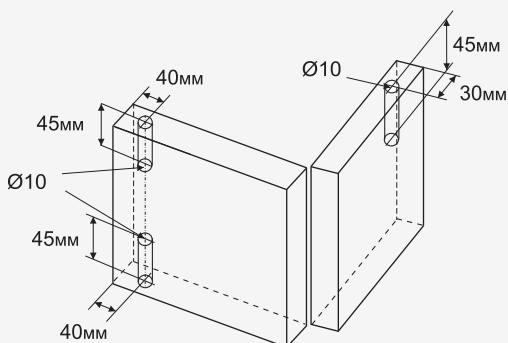

# OMEGA

Инструкция по монтажу

2 x 14 кг

$$D = \frac{L}{2} - 4 \text{ мм}$$

4 x 14 кг

$$D = \frac{L}{4} - 3 \text{ мм}$$

1

$D \leq 600 \text{ мм}$   $G = 16 \div 40 \text{ мм}$

2

3 A

3 B

3x

4

5

$\text{Ø}4 \times 20$

$\text{Ø}4 \times 16$