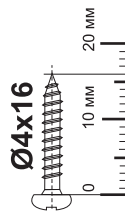

4 690339 023687

GAMMA

Инструкция по монтажу

$$D = \frac{L + (n-1) \cdot z}{n}$$

$n = 2, 3, 4, \dots$

1

$X \leq 18 \text{ MM}$

2 A

$X > 18 \text{ MM}$

2 B

3

мин. 30 мм

19 мм

22 мм

мин. 25 мм

4

5

Ø4x16

6

1:1