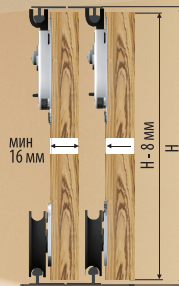

Gamma

комплект фурнитуры
на одну раздвижную дверь

Gamma

комплектация:

нижний ролик
2x

верхний проводник
2x

позиционер
1x

комплект саморезов

70 кг