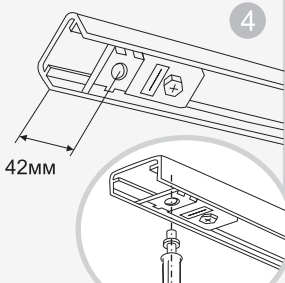

OMEGA

Инструкция по монтажу

2 x 14 кг

$$D = \frac{L}{2} - 4 \text{ мм}$$

4 x 14 кг

$$D = \frac{L}{4} - 3 \text{ мм}$$

1

$D \leq 600 \text{ мм}$ $G = 16 \div 40 \text{ мм}$

2

3 A

3 B

МИН. 22мм

3x

Ø3,5x16

4

5

Ø4x20

6

Ø4x16

7

1:1