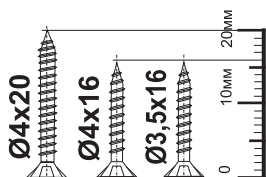

Omega

Общий вид

Система для складывающихся дверей

Omega

КОМПЛЕКТЫ КОЛ-ВО ДВЕРЕЙ ДЛИНА НАПРАВЛЯЮЩЕЙ:

комплектация:

1x **908 мм**
стальная перфорированная направляющая с верхней пяткой для поворотной петли

1x
верхний проводник

OMEGA

Инструкция по монтажу

2 x 14 кг

$$D = \frac{L}{2} - 4 \text{ мм}$$

4 x 14 кг

$$D = \frac{L}{4} - 3 \text{ мм}$$

1

$D \leq 600 \text{ мм}$ $G = 16 \div 40 \text{ мм}$

2

3 A

3 B

МИН. 22мм

3x

Ø3,5x16

4

5

Ø4x20

6

Ø4x16

7

1:1