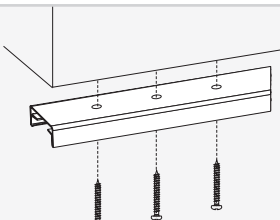

OMEGA

Инструкция по монтажу

2 x 14 кг

$$D = \frac{L}{2} - 4 \text{ мм}$$

4 x 14 кг

$$D = \frac{L}{4} - 3 \text{ мм}$$

1

$D \leq 600 \text{ мм}$ $G = 16 \div 40 \text{ мм}$

2

3 A

3 B

МИН. 22мм

3x

Ø3,5x16

4

5

Ø4x20

6

Ø4x16

7

1:1