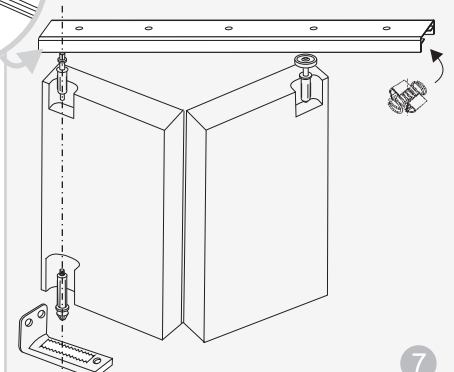

OMEGA

Инструкция по монтажу

2 x 14 кг

$$D = \frac{L}{2} - 4 \text{ мм}$$

4 x 14 кг

$$D = \frac{L}{4} - 3 \text{ мм}$$

1

$D \leq 600 \text{ мм}$ $G = 16 \div 40 \text{ мм}$

2

3 A

3 B

МИН. 22мм

3x

Ø3,5x16

4

5

Ø4x20

6

Ø4x16

7

1:1