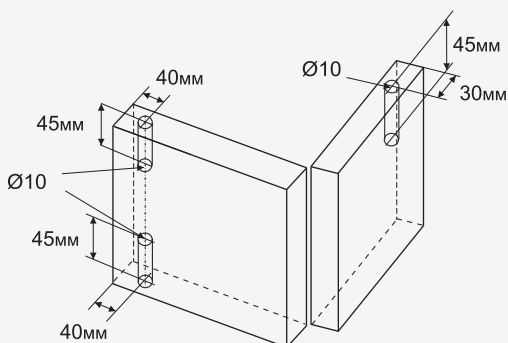

OMEGA

Инструкция по монтажу

2 x 14 кг

$$D = \frac{L}{2} - 4 \text{ мм}$$

4 x 14 кг

$$D = \frac{L}{4} - 3 \text{ мм}$$

1

$D \leq 600 \text{ мм}$ $G = 16 \div 40 \text{ мм}$

2

3 A

3 B

МИН. 22мм

3x

Ø3,5x16

4

5

Ø4x20

6

Ø4x16

7

1:1