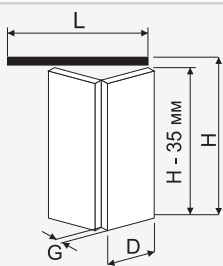

OMEGA

Инструкция по монтажу

2 x 14 кг

$$D = \frac{L}{2} - 4 \text{ мм}$$

4 x 14 кг

$$D = \frac{L}{4} - 3 \text{ мм}$$

1

$D \leq 600 \text{ мм}$ $G = 16 \div 40 \text{ мм}$

2

3 A

3 B

МИН. 22мм

3x

Ø3,5x16

4

5

Ø4x20

6

Ø4x16

7

1:1