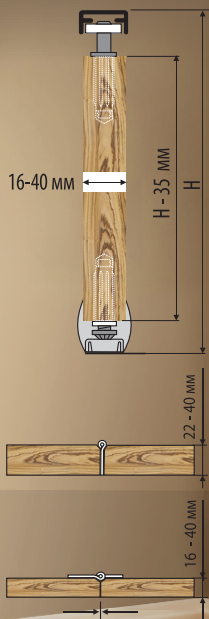

Omega

Общий вид

Система для складывающихся дверей

Omega

КОМПЛЕКТЫ КОЛ-ВО ДВЕРЕЙ ДЛИНА НАПРАВЛЯЮЩЕЙ:

комплектация:

1x **908 мм**
стальная перфорированная направляющая с верхней пяткой для поворотной петли

1x
верхний проводник

1x
верхняя петля

1x
нижняя поворотная петля

1x
нижняя пятка для поворотной петли

1x
амортизатор

3x
петля

комплект саморезов

2x14 кг

максимальный вес двери

908 мм

длина направляющей

для самостоятельного монтажа

бесшумный и плавный ход

минимально 100.000 циклов передвижения норма EN1527

25 лет гарантии

Срок эксплуатации не менее 25 лет. Товар не подлежит обязательной сертификации и обязательному декларированию соответствия.

Инструкция по монтажу на обороте