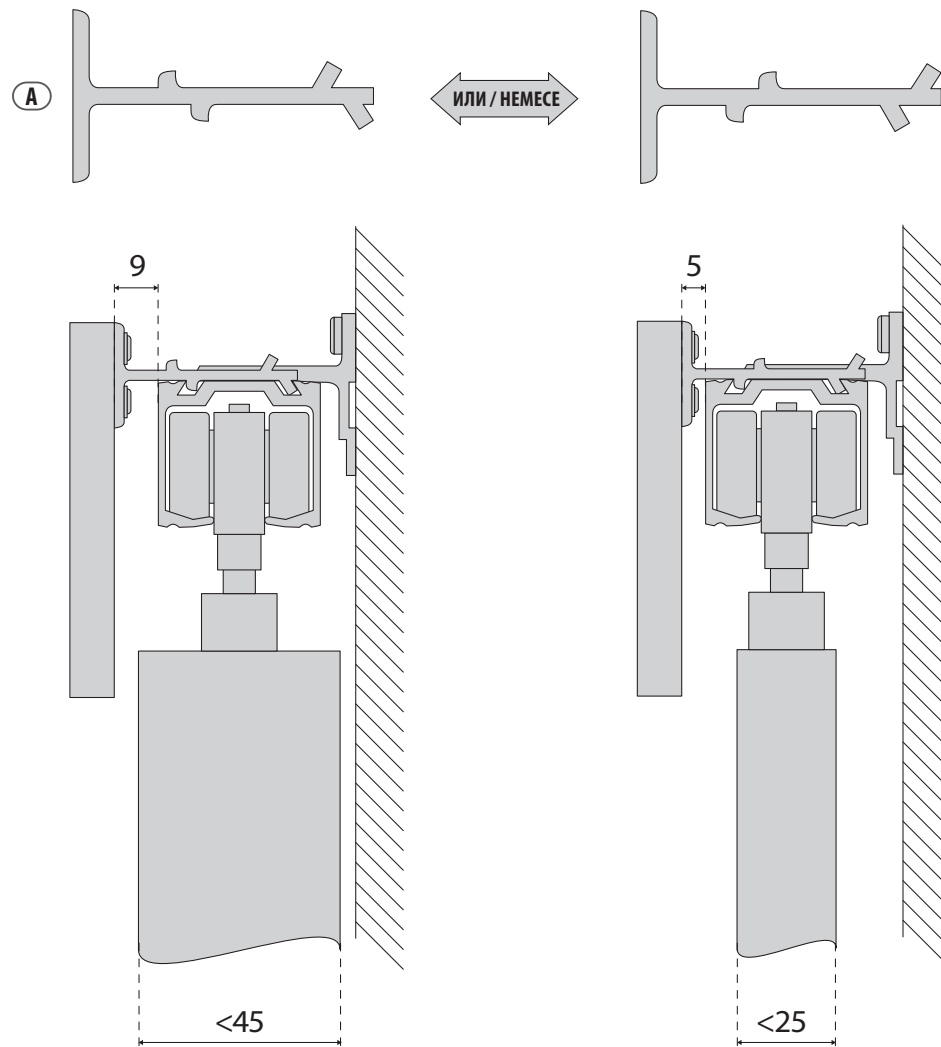

Сделано в России / Ресейде жасалған. 2018

A

RU Разметка направляющей
 KZ Бағыттауыштарды таңбалау

1 RU Измерение габаритных размеров двери KZ Есіктің өлшемдерін өлшеу

4

3

RU Удаление острых кромок KZ Өткір жиектерді жою