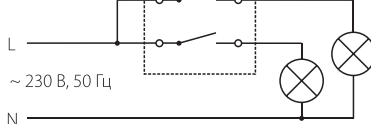

Двухклавишный выключатель