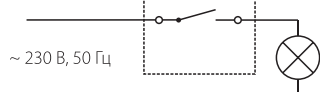

Инструкция по монтажу и эксплуатации выключателей

Внимание! Перед установкой и использованием электроустановочного изделия внимательно прочитайте инструкцию!

Данное изделие предназначено для подключения к электрической сети переменного тока до 250 В/50 Гц. Активная мощность подключаемых к выключателю электроприборов не должна превышать 2200 Вт.

Технические характеристики выключателей

Номинальное напряжение: 250 В

Номинальный ток: 10 А

Степень защиты от пыли и влаги: IP20

Контактные зажимы: кнопочного типа

Сечение подключаемых проводов: 0,75–2,5 мм²

Срок службы 40000 циклов

Срок хранения до ввода в эксплуатацию: до 5 лет.

Указания по монтажу

Внимание! Все работы по установке и техническому обслуживанию должны проводиться только квалифицированным специалистом, имеющим допуск на проведение данного вида работ.

Одноклавишный выключатель