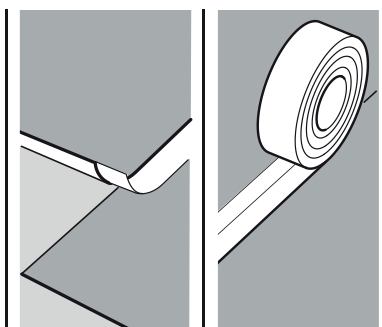

● Подготовка

Допустимо наличие перепадов поверхности не более 2 мм на 1 м².

● Установка

● Обслуживание

● Гарантия

Объем гарантийных обязательств. Коммерческая гарантия* вступает в силу с момента доставки изделия клиенту. Гарантия покрывает исключительно стоимость изделия. Гарантия не распространяется на такие случаи: использование изделия не по назначению, порча внешнего вида изделия в результате использования ненадлежащего средства по уходу, предполагаемый постепенный износ изделия, поломки в результате несоблюдения рекомендаций по установке изделия, повреждения, вызванные падением предметов или воздействия воды.