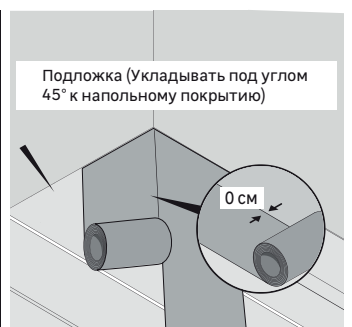

● Подготовка

Допустимо наличие перепадов поверхности не более 2 мм на 1 м².

● Установка

● Обслуживание

● Гарантия

Объем гарантийных обязательств. Коммерческая гарантия* вступает в силу с момента доставки изделия клиенту. Гарантия покрывает исключительно стоимость изделия. Гарантия не распространяется на такие случаи: использование изделия не по назначению, порча внешнего вида изделия в результате использования ненадлежащего средства по уходу, предполагаемый постепенный износ изделия, поломки в результате несоблюдения рекомендаций по установке изделия, повреждения, вызванные падением предметов или воздействия воды.