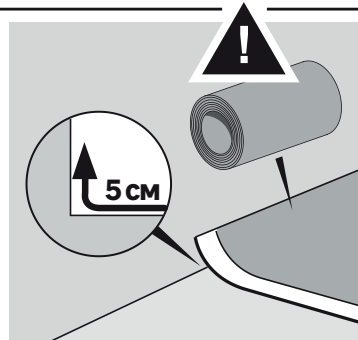

● Подготовка

Допустимо наличие перепадов поверхности не более 2 мм на 1 м².

● Установка

● Обслуживание

● Гарантия

Объем гарантийных обязательств. Коммерческая гарантия* вступает в силу с момента доставки изделия клиенту. Гарантия покрывает исключительно стоимость изделия. Гарантия не распространяется на такие случаи: использование изделия не по назначению, порча внешнего вида изделия в результате использования ненадлежащего средства по уходу, предполагаемый постепенный износ изделия, поломки в результате несоблюдения рекомендаций по установке изделия, повреждения, вызванные падением предметов или воздействия воды.