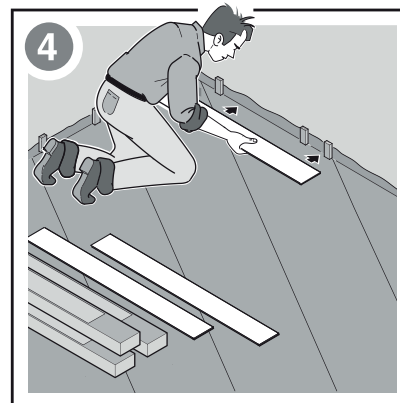

● Подготовка

Допустимо наличие перепадов поверхности не более 2 мм на 1 м².

● Установка

● Обслуживание

● Гарантия

Объем гарантийных обязательств. Коммерческая гарантия* вступает в силу с момента доставки изделия клиенту. Гарантия покрывает исключительно стоимость изделия. Гарантия не распространяется на такие случаи: использование изделия не по назначению, порча внешнего вида изделия в результате использования ненадлежащего средства по уходу, предполагаемый постепенный износ изделия, поломки в результате несоблюдения рекомендаций по установке изделия, повреждения, вызванные падением предметов или воздействия воды.