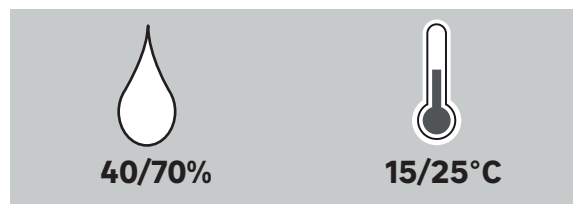

● Подготовка

Допустимо наличие перепадов поверхности не более 2 мм на 1 м².

● Установка

● Обслуживание

● Гарантия

Объем гарантийных обязательств. Коммерческая гарантия* вступает в силу с момента доставки изделия клиенту. Гарантия покрывает исключительно стоимость изделия. Гарантия не распространяется на такие случаи: использование изделия не по назначению, порча внешнего вида изделия в результате использования ненадлежащего средства по уходу, предполагаемый постепенный износ изделия, поломки в результате несоблюдения рекомендаций по установке изделия, повреждения, вызванные падением предметов или воздействия воды.