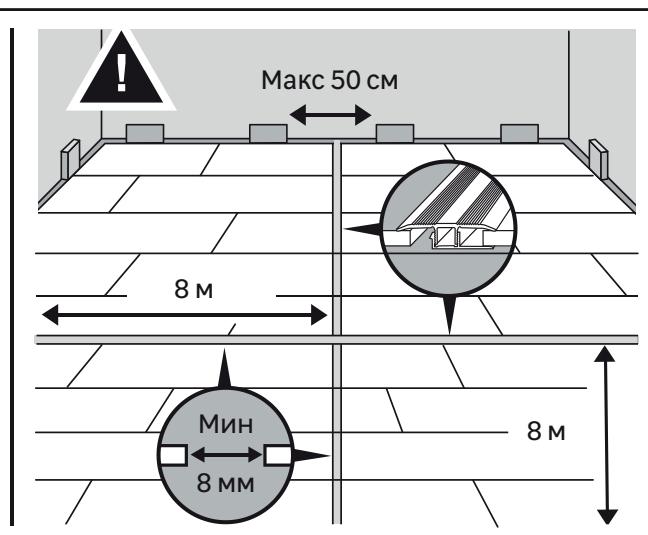

● Подготовка

Допустимо наличие перепадов поверхности не более 2 мм на 1 м².

● Установка

● Обслуживание

● Гарантия

Объем гарантийных обязательств. Коммерческая гарантия* вступает в силу с момента доставки изделия клиенту. Гарантия покрывает исключительно стоимость изделия. Гарантия не распространяется на такие случаи: использование изделия не по назначению, порча внешнего вида изделия в результате использования ненадлежащего средства по уходу, предполагаемый постепенный износ изделия, поломки в результате несоблюдения рекомендаций по установке изделия, повреждения, вызванные падением предметов или воздействия воды.