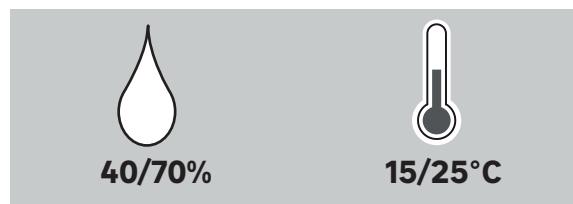

● Подготовка

Допустимо наличие перепадов поверхности не более 2 мм на 1 м².