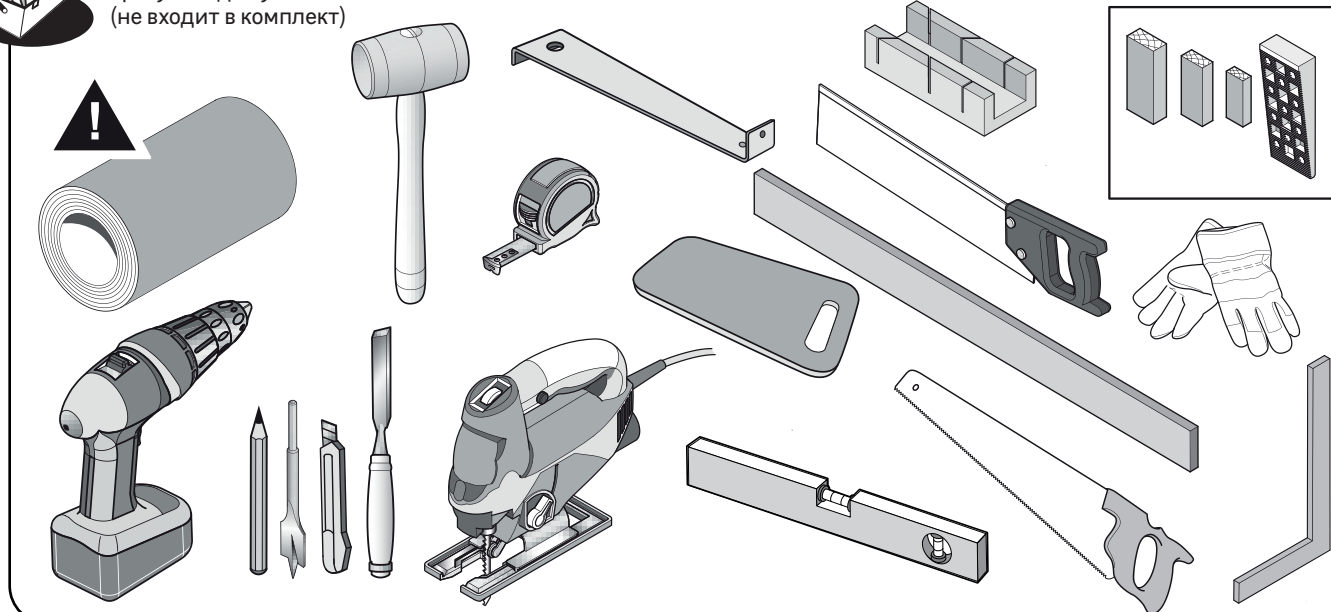

Как укладывать ламинат?

Ламинат можно укладывать на паркет, линолеум и другие основания, если они отвечают следующим требованиям:

- Поверхность должна быть идеально ровной, сухой и твердой. Все неровности (более 2 мм на 1 м²) необходимо устранить до начала работы самовыравнивающимися смесями или специальными выравнивающими плитами (фанерой).
- Нельзя укладывать ламинат на ковролин и подобные непрочные основания.
- В случае укладки ламината на бетонное основание необходима полиэтиленовая пленка для пароизоляции.
- Только после этого расстилаем звукопоглощающую подложку и укладываем ламинат сами или с помощью профессионалов.

Требуется для установки
(не входит в комплект)