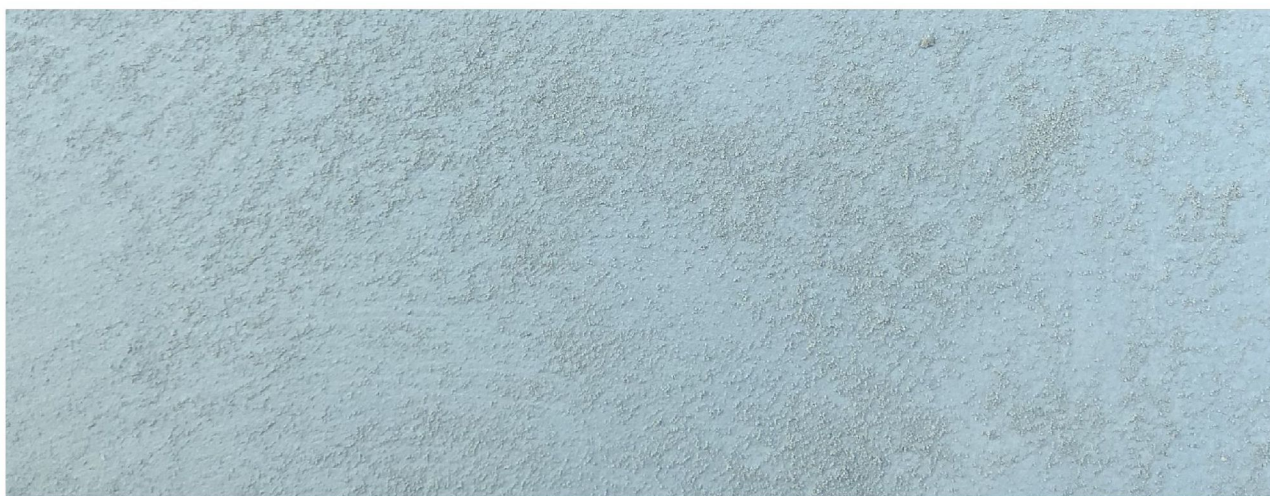

DN 114

НАНЕСЕНИЕ DUNE

Шаг 1.

Нанесите валиком и кистью подготовительные слои грунта SOUS-COUCHE.

ЛМ 82891099 — 1,5 кг

ЛМ 82891100 — 15 кг

Шаг 2.

Нанесите DUNE мини-кистью в один слой разнонаправленными движениями. Не дожидаясь высыхания, сформируйте рисунок вихрей.

Шаг 3.

При необходимости защитите покрытие влагозащитным составом AQUA PROTECTION

ЛМ 82891151

ИНСТРУМЕНТЫ: валик, кисть, мини-кисть