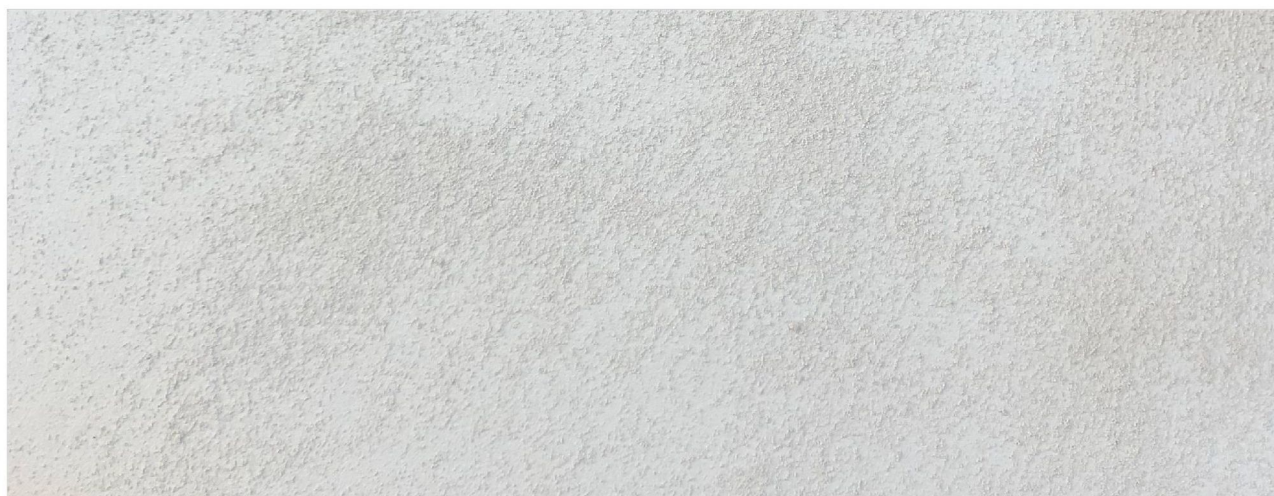

DUNE

ЛМ 89149797 — 1 кг

ЛМ 89149798 — 2 кг

DN 128