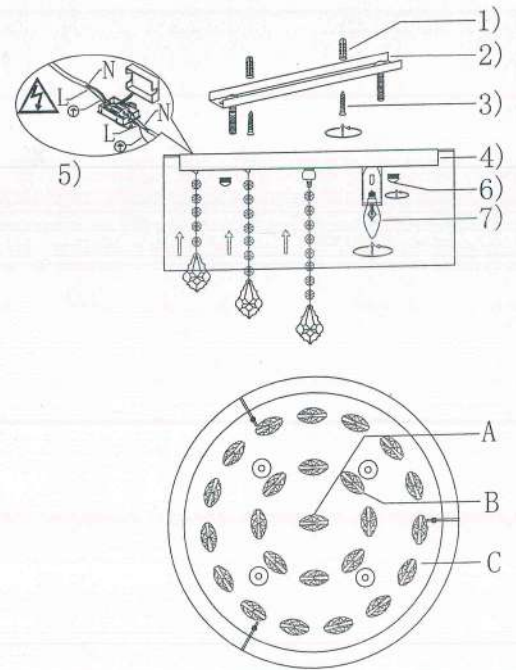

465015904

465015904

A: #73*1+#14*8	1PCS
B: #73*1+#14*7	8PCS
C: #73*1+#14*5	15PCS