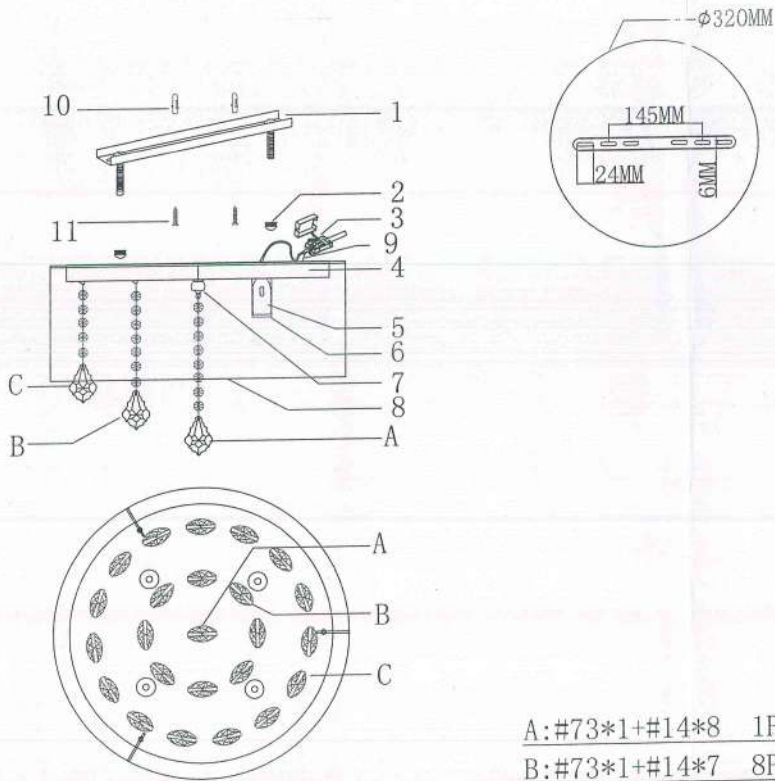

465015904

465015904

A: #73*1+#14*8	1PCS
B: #73*1+#14*7	8PCS
C: #73*1+#14*5	15PCS