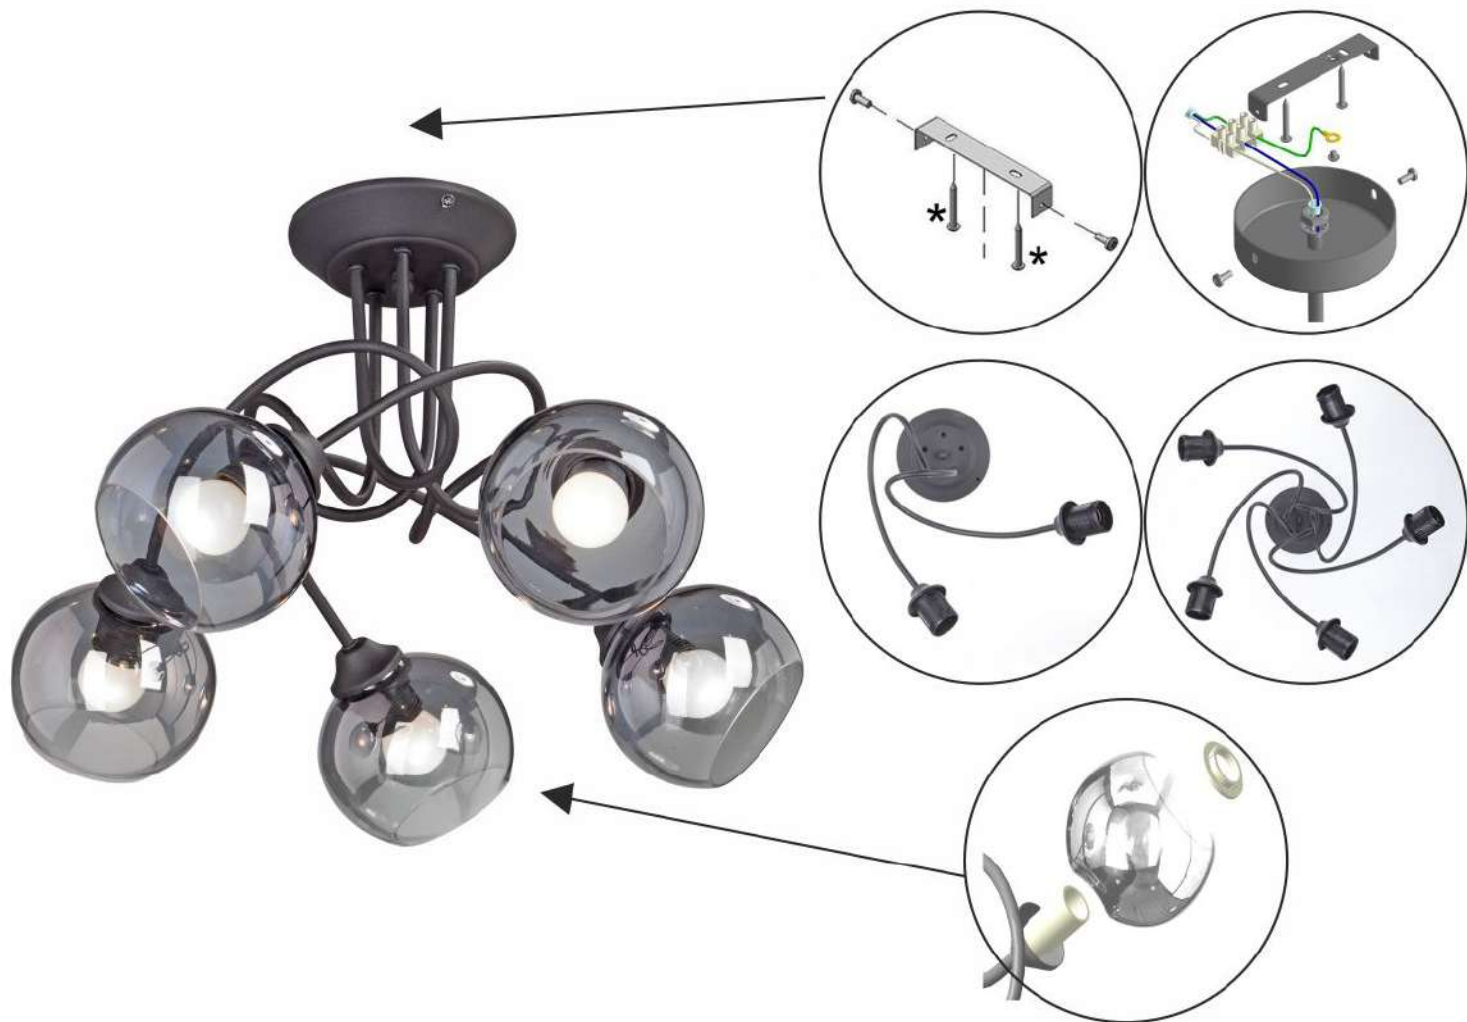

# Инструкция по сборке/Інструкція по збірці/Құрастыру жөніндегі нұсқаулық V4309-1/5PL

**RU** \* в комплект поставки не входит

состав:  
плафон - 5 шт.  
технические характеристики:  
мощность 5xE27 макс. 40Вт

**UK** \* в комплект поставки не входит

склад:  
плафон - 5 шт.  
технічна характеристика:  
Потужність 5xE27 макс. 40Вт

**KZ** \* жеткізілім жиынтығына кірмейді

құрамы:  
плафон - 5 дана.  
техникалық сипаттамалары:  
5xE27 қуаты макс. 40Вт.