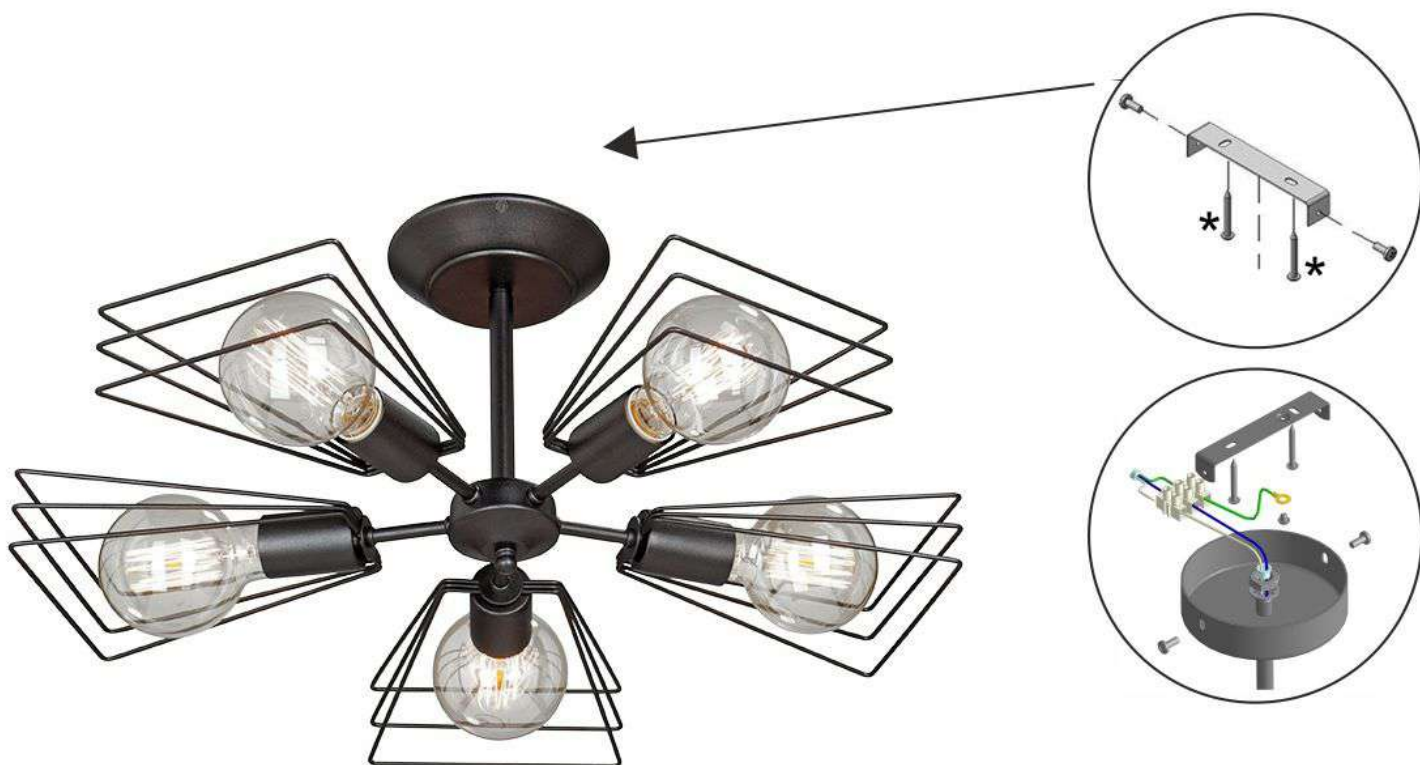

Инструкция по сборке/Інструкція по збірці/Құрастыру жөніндегі нұсқаулық V4378-1/5PL

**RU** \* в комплект поставки не входит

технические характеристики:  
мощность 5xE27 макс. 60Вт

**UK** \* в комплект поставки не входит

технічна характеристика:  
Потужність 5xE27 макс. 60Вт

**KZ** \* жеткізілім жиынтығына кірмейді

техникалық сипаттамалары:  
5xE27 қуаты макс. 60Вт.