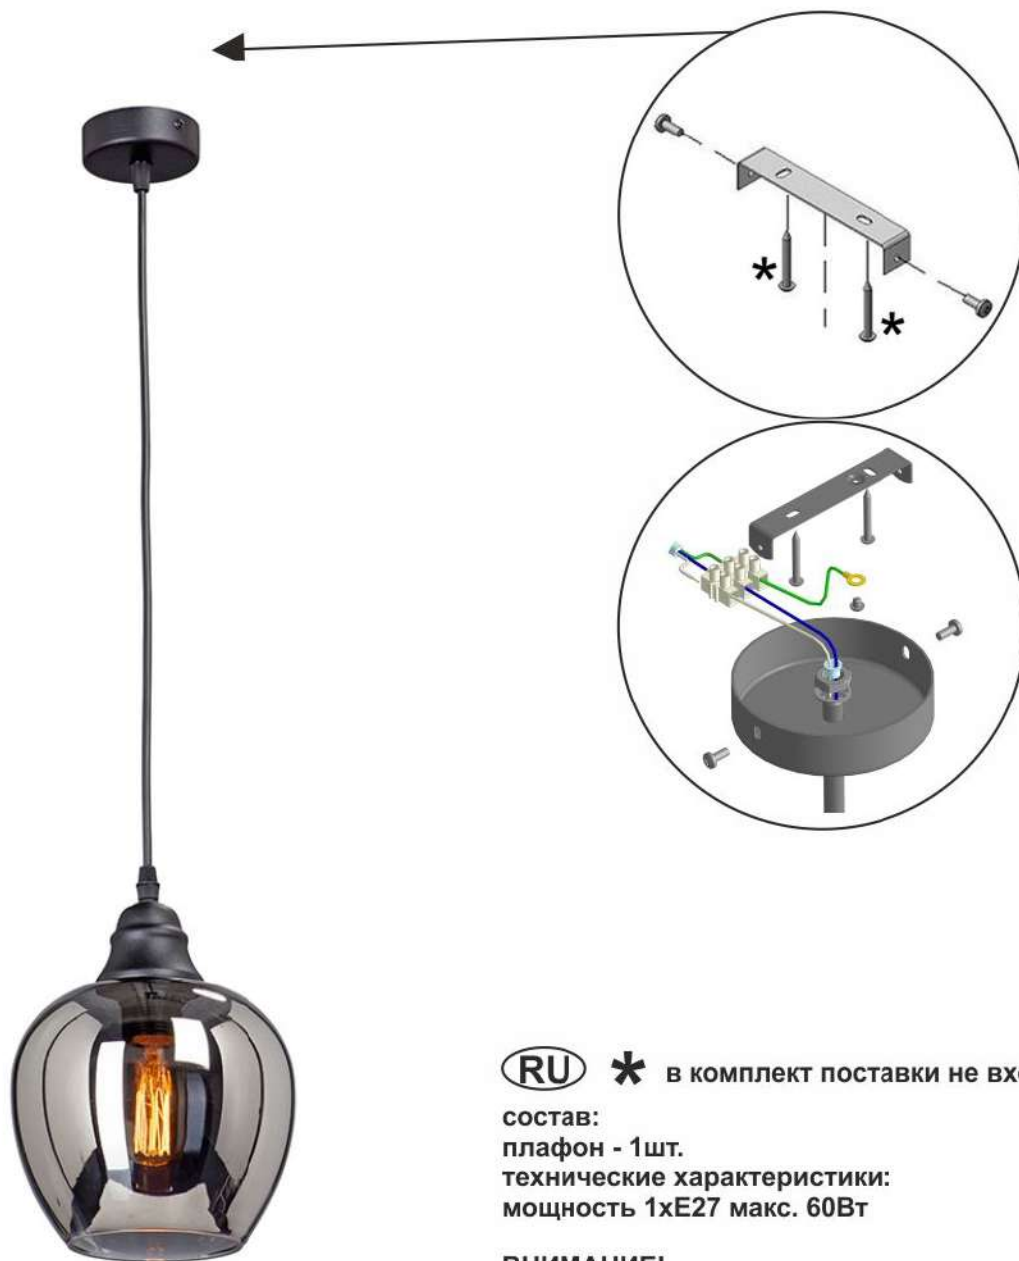

Инструкция по сборке/Інструкція по збірці/Құрастыру жөніндегі нұсқаулық V4251-9/1S

UK * в комплект поставки не входит

склад:
плафон - 1шт.
технічна характеристика:
Потужність 1xE27 макс. 60Вт

УВАГА!
Регулювання висоти підвісу здійснюється при відключеній напрузі живлення.

RU * в комплект поставки не входит

состав:
плафон - 1шт.
технические характеристики:
мощность 1xE27 макс. 60Вт

ВНИМАНИЕ!
Регулировка высоты подвеса осуществляется при отключенном питающем напряжении.

KZ * жеткізілім жиынтығына кірмейді

құрамы:
плафон - 1 дана.
техникалық сипаттамалары:
1xE27 қуаты макс. 60Вт.

НАЗАР АУДАРЫҢЫЗ!
Аспаның биіктігін реттеу қуат беруші кернеудің ажыратылуы кезінде жүзеге асырылады.