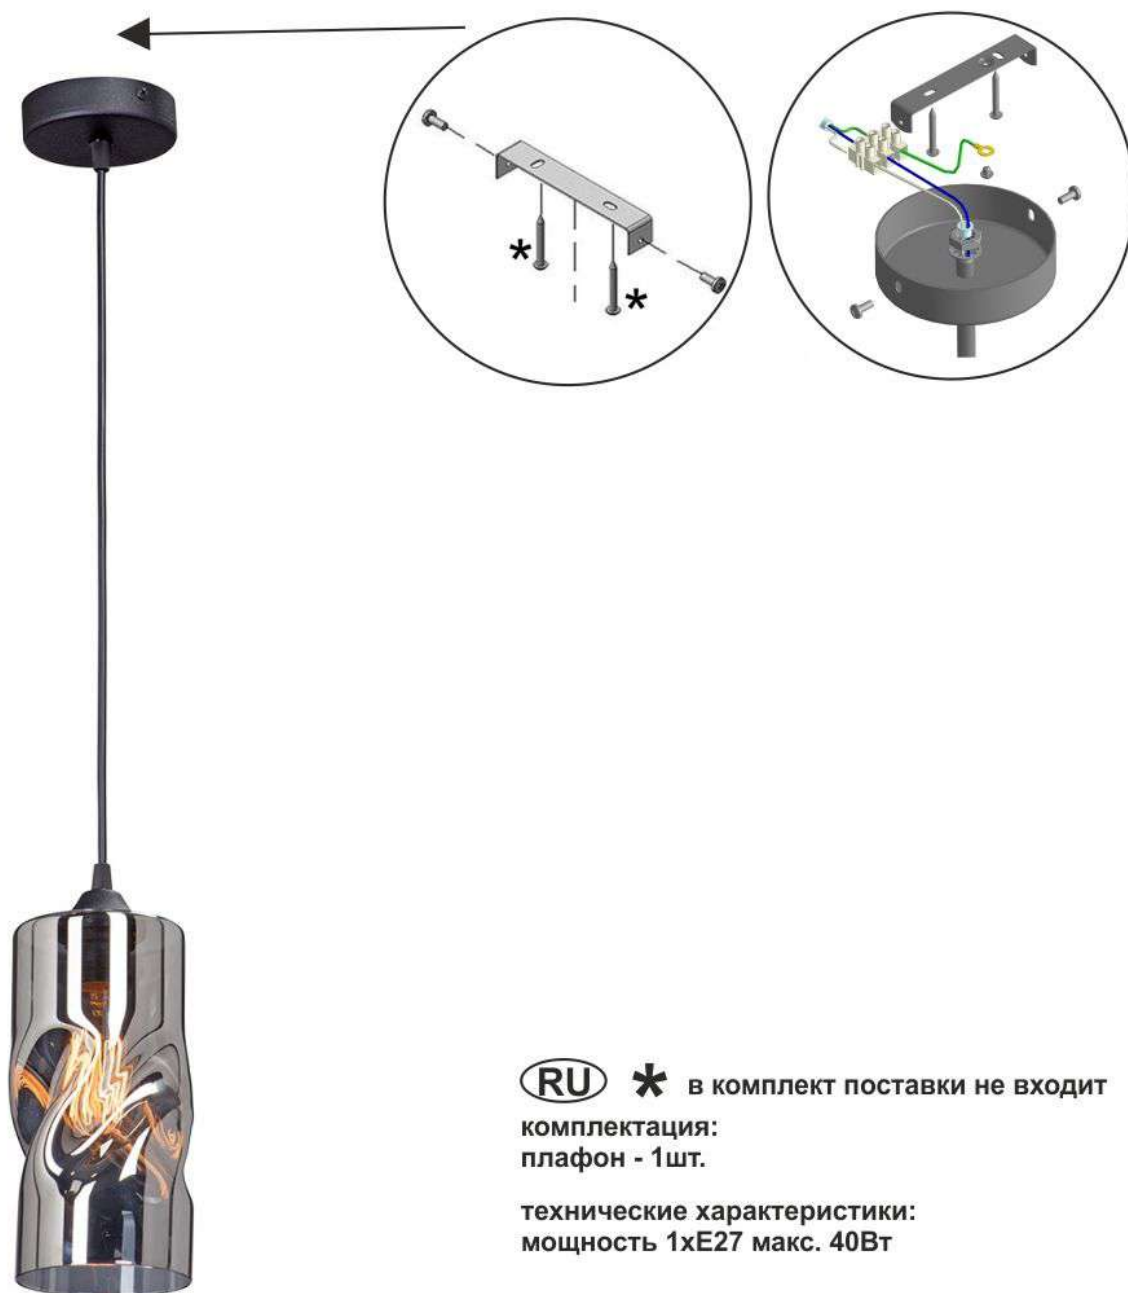

Инструкция по сборке/Інструкція по збірці/Құрастыру жөніндегі нұсқаулық V4853-1/1S

(RU) * в комплект поставки не входит
комплектация:
плафон - 1шт.

технические характеристики:
мощность 1xE27 макс. 40Вт

(UK) * в комплект поставки не входит
комплектация:
плафон - 1шт.

технічна характеристика:
Потужність 1xE27 макс. 40Вт

(KZ) * жеткізілім жиынтығына кірмейді
жиынтығы:
плафон - 1 дана

техникалық сипаттамалары:
1xE27 макс. 40Вт