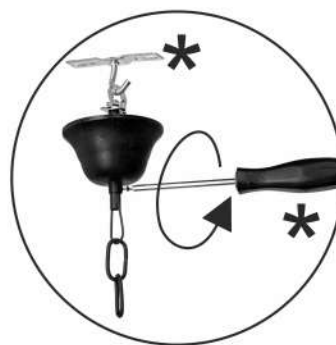

Инструкция по сборке/Інструкція по збірці/Құрастыру жөніндегі нұсқаулық  
V3329/3

**(RU)** \* в комплект поставки не входит

технические характеристики:  
мощность 3xE14 макс. 60Вт.

**ВНИМАНИЕ!**  
Регулировка высоты подвеса осуществляется при отключенном питающем напряжении.

**(UK)** \* в комплект поставки не входит

технічна характеристика:  
Потужність 3xE14 макс. 60Вт

**УВАГА!**  
Регулювання висоти підвісу здійснюється при відключеній напрузі живлення.

**(KZ)** \* жеткізілім жиынтығына кірмейді

техникалық сипаттамалары:  
3xE14 қуаты макс. 60Вт.

**НАЗАР АУДАРЫҢЫЗ!**  
Аспаның биіктігін реттеу қуат беруші кернеудің ажыратылуы кезінде жүзеге асырылады.