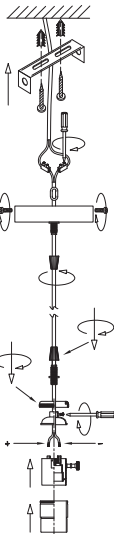

Сәндік патронды пайдалану кезінде мыналарды орындау керек:

- сәндік патрон корпусын және оған қосылған сымдарды олардың зақымдануын анықтау үшін тексеру (айына 1 рет); Назар аударыңыз! Патронның корпусына, сымға немесе негізіндегі ақауды анықтаған жағдайда зақымдалған бөліктерді ауыстыру немесе барлық жиынтықты ауыстыру қажет.
- Сәндік патрон корпусының бетінен шеткемен немесе құрғақ шуберекпен кір мен шанды кетіру.

Назар аударыңыз! Химиялық еріткіштерді, синтетикалық жуғыш құралдарды және абразивті материалдарды қолдану сәндік патрон корпусының беткі қабатын зақымдауға әкелуі мүмкін.

САҚТЫҚ ШАРАЛАРЫ

1. Судың тикелей түсуіне жол бермеңіз.
2. VINTAGE сериясының UNIEL сәндік патронындағы лампы ауыстыру электр желісінің қуат көзі ажыратылған кезде ғана жүргізілуі тиіс.
3. Патроннан оқшуалағыш қондырғыны шығармаңыз!
4. Осы нұсқаулықта берілген симмен және бекітпемен сәндік патронды қосу схемасын мұқият орындаңыз.
5. Егер жұмыс кезінде шам автоматты түрде сеніп қалса, тексеріңіз:
  - шамның патронда сенімді орнатылған ба,
  - желіде кернеу бар ма,
  - электр бөліктері мен кабельдер зақымдалған ба.

КЕПІЛДІК МІНДЕТТЕМЕЛЕР. КЕПІЛДІК МӨЗІМІ

Назар аударыңыз! Түтынушы тасымалдау, сақтау, монтаждау, қызмет көрсету ережелерін, пайдалану және қуат шарттарын сақтамаған жағдайда өндіруші жауапкершілік алмайды.

Назар аударыңыз.

Көк сым " - " таңбасы бар жалғағышқа қосылған, қоңыр сым "+" таңбасы бар жалғағышқа қосылған.

ШАМ ЖИНАҚҚА КІРМЕДІ

Егер жоғарыда айтылғандардың барлығы жұмыс істемесе, шамдалды қайта қосыңыз. Егер шам жұмыс істемесе, шамдалды ауыстыру керек.

Кепілдікті қызмет көрсету қандай да бір себеппен сәндік патронмен жанасқан жұмысқа байланысты (түтынушы сәндік патронды тасымалдау, сақтау, монтаждау, қызмет көрсету ережелерін, қуат және пайдалану шарттарын бұзған немесе сақтамаған жағдайда) келтірілген шығын басқа жабыққа қолданылмайды.

Назар аударыңыз! Аулы жағдайларды болдырмау үшін мөрдiң, сатушының қолының, сату күні мен сериялық нөмірдің болуына назар аударатын отырып, кепілдік талонның дұрыс толтырылғанын тексеруді сұраймыз. Кепілдік пайдалану ережелерін сақтаған жағдайда сатып алған сәттен бастап 12 ай бойы жарамды. VINTAGE сериясының UNIEL істен шыққан патрондарын ауыстыру сату нүктесінде кассалық чек пен дұрыс толтырылған кепілдік талоны болған кезде жүзеге асырылады.

Кепілдік міндеттемелер таралады:

Издeлeниe	Номер серии
Место продаж	Дата изготовления
Подпись продавца	Дата продажи
Подпись покупателя	Дата обмена