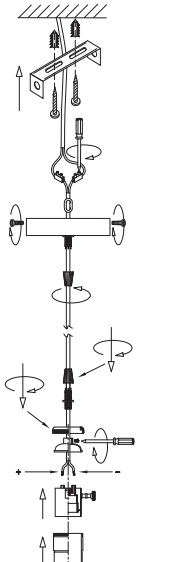

Uniel

СВЕТ НОВЫХ ТЕХНОЛОГИЙ

ИНСТРУКЦИЯ ПО ЭКСПЛУАТАЦИИ Патрон декоративный для оформления интерьеров с проводом, креплением и поворотным выключателем DLC-V-S-24K

ОБЩИЕ СВЕДЕНИЯ

НАЗНАЧЕНИЕ

ОСНОВНЫЕ ПАРАМЕТРЫ И ХАРАКТЕРИСТИКИ

ПРАВИЛА И УСЛОВИЯ БЕЗОПАСНОЙ ЭКСПЛУАТАЦИИ

ПРАВИЛА И УСЛОВИЯ МОНТАЖА ПОДГОТОВКА К РАБОТЕ

МЕРЫ ПРЕДОСТОРОЖНОСТИ

Внимание!

ЛАМПА В КОМПЛЕКТ НЕ ВХОДИТ

- На покупателя (юридических и физических лиц), действующих по поручению и в интересах юридических лиц, осуществляющих покупку декоративных патронов UNIEL для эксплуатации в электрических сетях предприятий, офисов и т.п., где условия эксплуатации декоративных

Изделие	Номер серии Дата изготовления	
Место продажи	Дата продажи	
Подпись продавца	Подпись покупателя	Дата обмена

По любым вопросам обращаться по адресу: ООО «ТК Юнимаркет», 129337, Россия, Москва, Хибинский пр., д. 20, тел. +7 (499) 182-51-05 или на сайт www.uniel.ru.

Компания Uniel постоянно модернизирует изделия и оставляет за собой право вносить изменения, улучшающие технические характеристики, а также внешний вид изделий.

СРОК СЛУЖБЫ

Срок службы не менее 5 лет.

Не утилизировать в пищевые отходы.

МЕРЫ ПРИ ОБНАРУЖЕНИИ НЕИСПРАВНОСТИ

СЕРТИФИКАЦИЯ

Изготовлено согласно ТР ТС 004/2011.