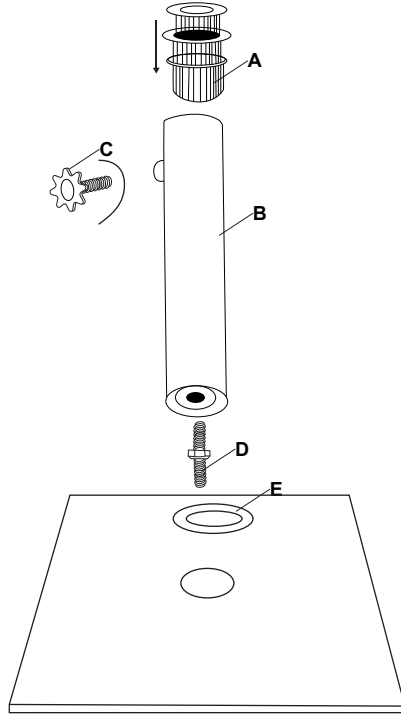

1

A x1

B x1

C x1

D x1

E x1