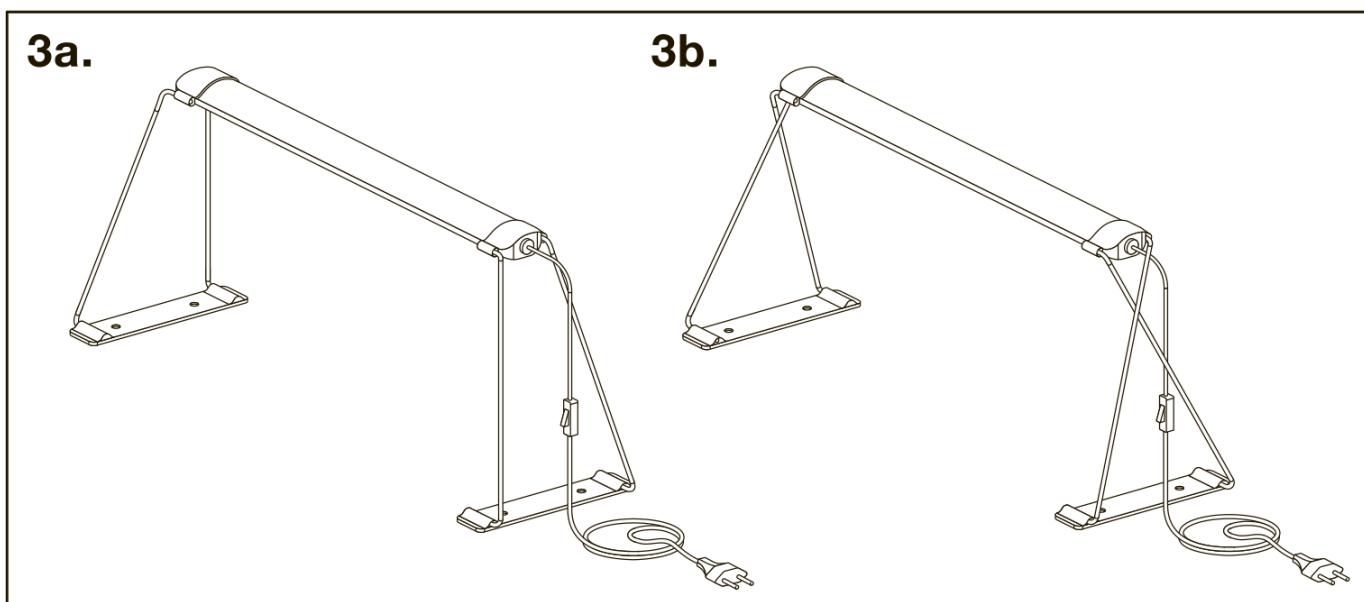

**INDOOR GARDEN
LIGHT STAND 300**

	EAN	W	lm	K	°C	V DC	mA	Hz	R _a	IP	
INDOOR GARDEN LIGHT STAND 300 WT	4058075576193	14	750	3650	-20...+40	220-240	110	50/60	≥80	20	555 g

WARNING  

The light automatically switches on/off: