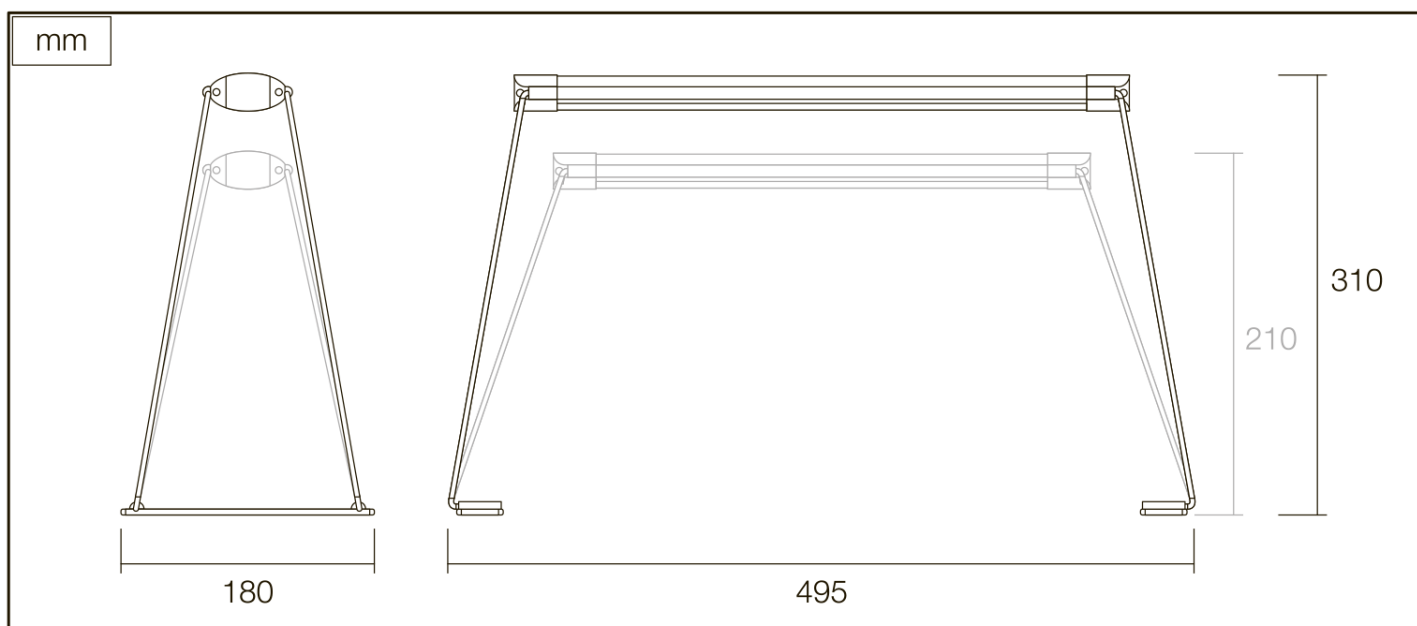

**INDOOR GARDEN
LIGHT STAND 300**

	EAN	W	lm	K	°C	V DC	mA	Hz	R _a	IP	
INDOOR GARDEN LIGHT STAND 300 WT	4058075576193	14	750	3650	-20...+40	220-240	110	50/60	≥80	20	555 g

WARNING  

The light automatically switches on/off: