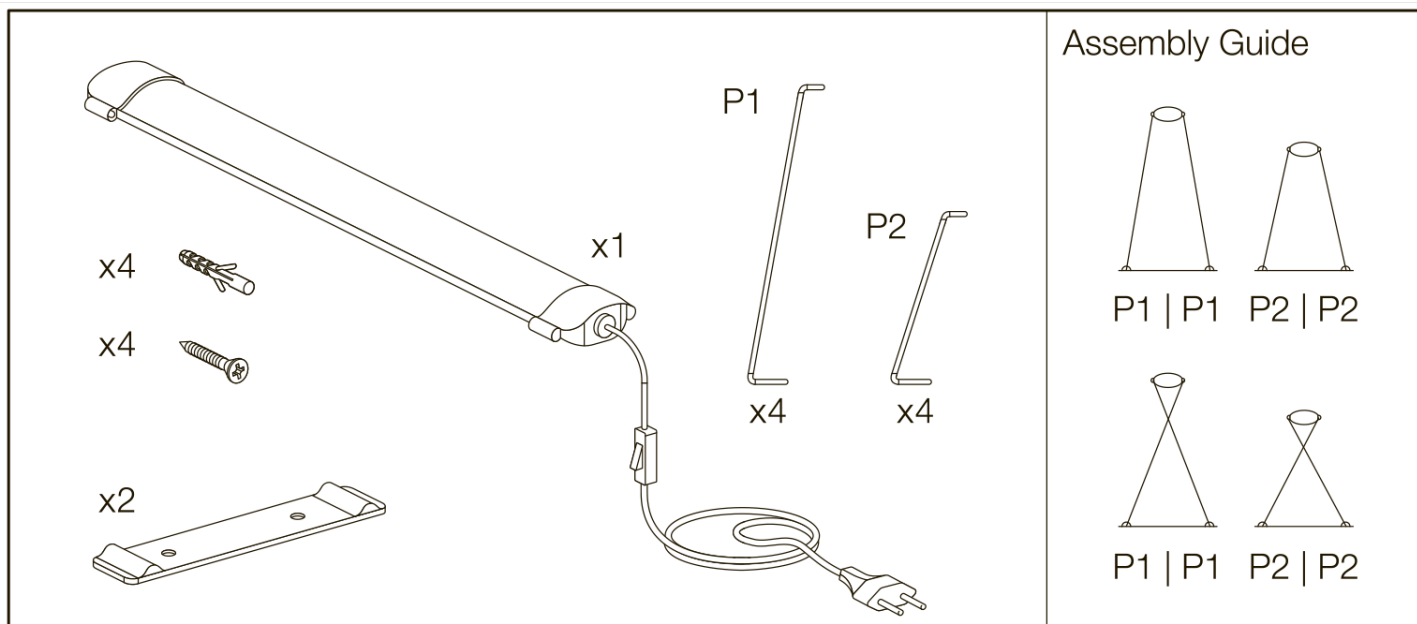

**INDOOR GARDEN
LIGHT STAND 300**

	EAN	W	lm	K	°C	V DC	mA	Hz	R _a	IP	
INDOOR GARDEN LIGHT STAND 300 WT	4058075576193	14	750	3650	-20...+40	220-240	110	50/60	≥80	20	555 g

WARNING  

The light automatically switches on/off: