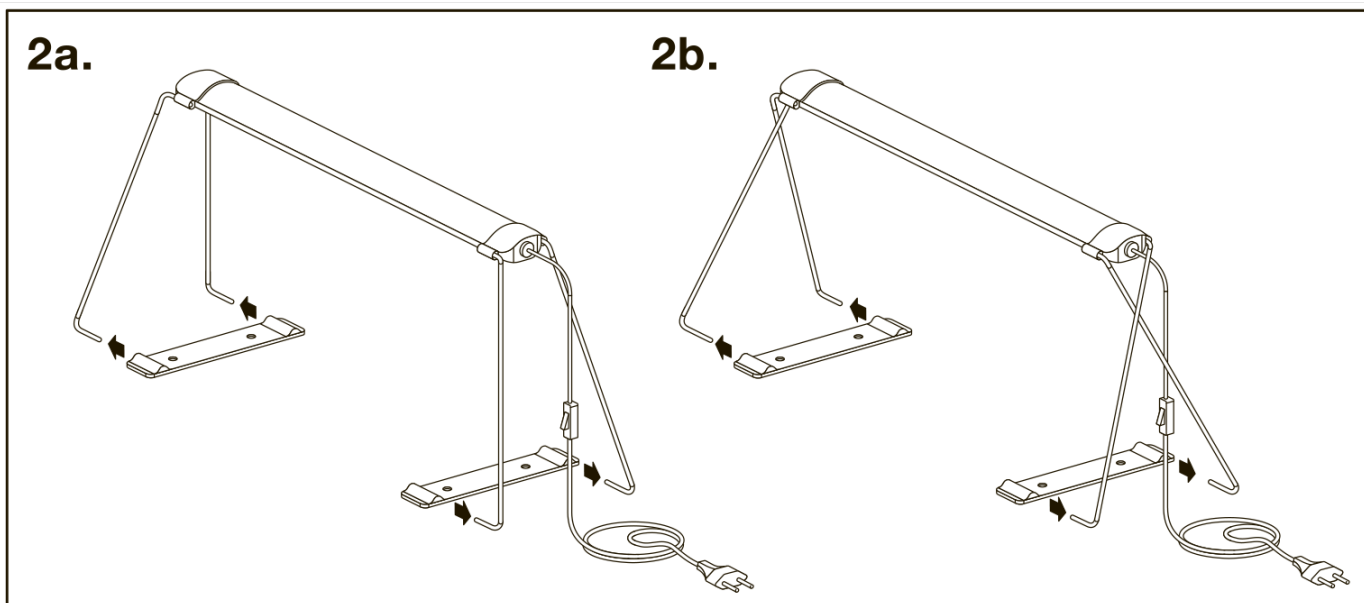

**INDOOR GARDEN
LIGHT STAND 300**

	EAN	W	lm	K	°C	V DC	mA	Hz	R _a	IP	
INDOOR GARDEN LIGHT STAND 300 WT	4058075576193	14	750	3650	-20...+40	220-240	110	50/60	≥80	20	555 g

WARNING  

The light automatically switches on/off: