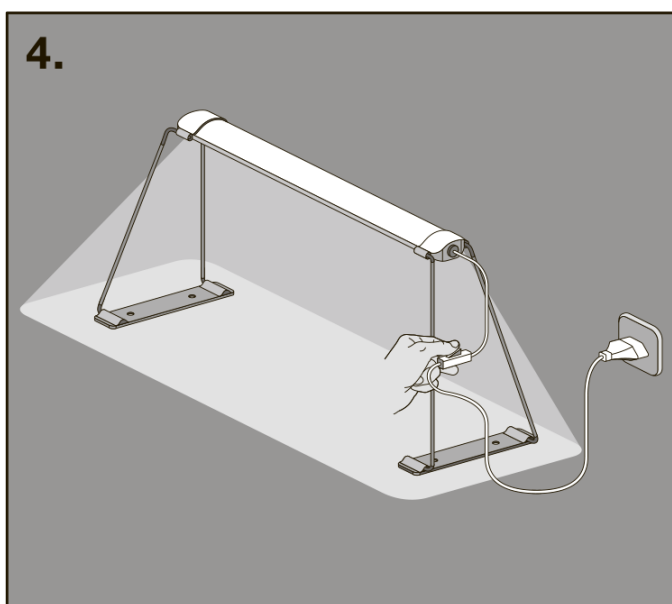

**INDOOR GARDEN
LIGHT STAND 300**

	EAN	W	lm	K	°C	V DC	mA	Hz	R _a	IP	
INDOOR GARDEN LIGHT STAND 300 WT	4058075576193	14	750	3650	-20...+40	220-240	110	50/60	≥80	20	555 g

WARNING  

The light automatically switches on/off: