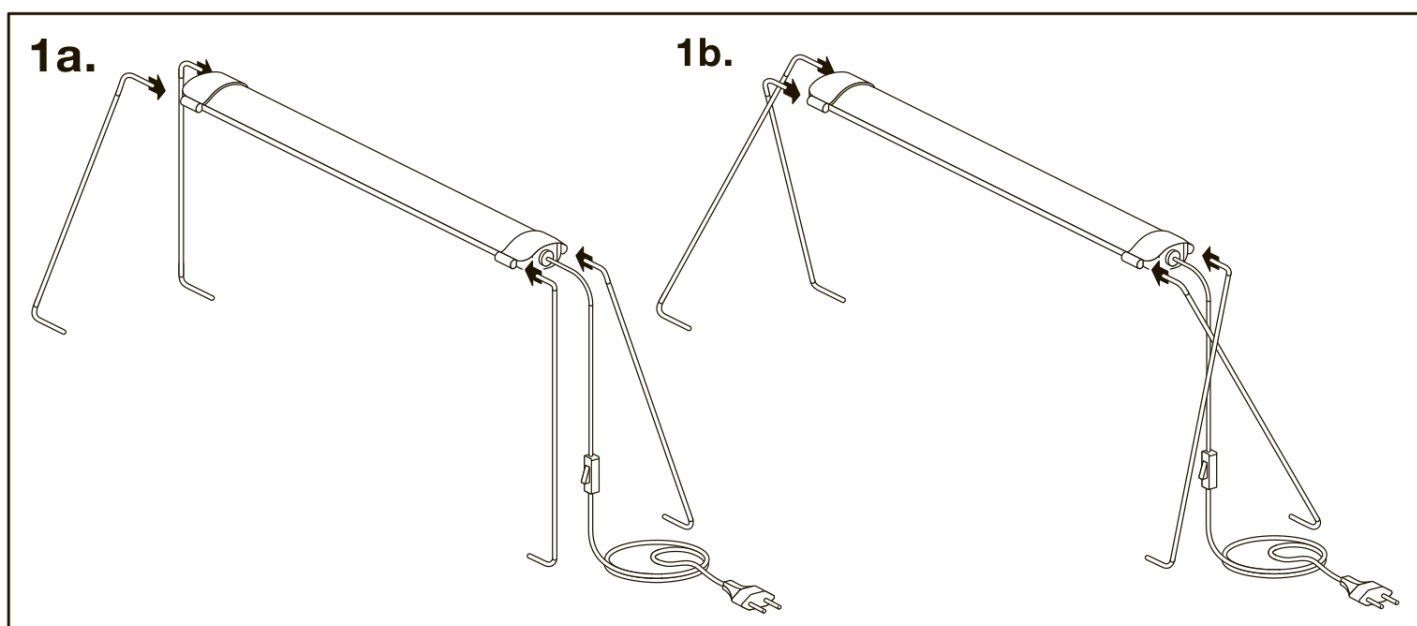

**INDOOR GARDEN
LIGHT STAND 300**

	EAN	W	lm	K	°C	V DC	mA	Hz	R _a	IP	
INDOOR GARDEN LIGHT STAND 300 WT	4058075576193	14	750	3650	-20...+40	220-240	110	50/60	≥80	20	555 g

WARNING  

The light automatically switches on/off: