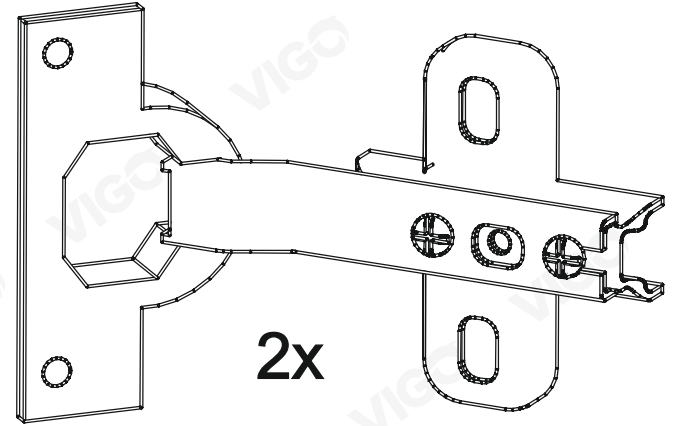

Инструкция по сборке тумбы Eggo-1-600

Еggo-1-600 корпусын құрастыру бойынша нұсқаулық

Инструкция па зборцы тумбы Eggo-1-600

VIGO®

СОЗДАНО ДЛЯ ЖИЗНИ

1x

2x

2x