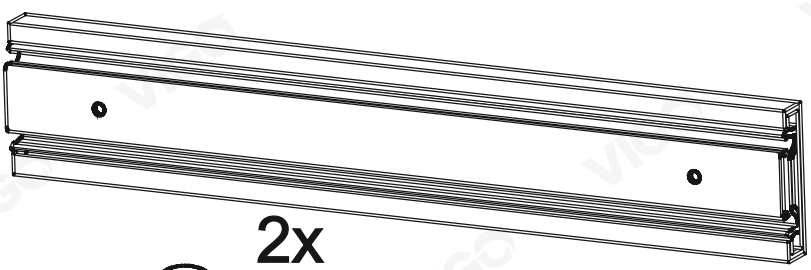

Инструкция по сборке тумбы Eggo-1-600

Еggo-1-600 корпусын құрастыру бойынша нұсқаулық

Инструкция па зборцы тумбы Eggo-1-600

VIGO®

СОЗДАНО ДЛЯ ЖИЗНИ

1x

2x

2x

10x

16x

6x

40x

20x

10x

10x

1x