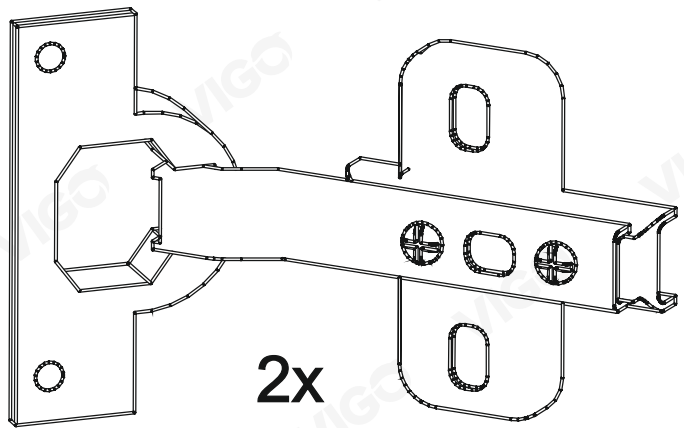

Инструкция по сборке тумбы Eggo-1-600

Еggo-1-600 корпусын құрастыру бойынша нұсқаулық

Инструкция па зборцы тумбы Eggo-1-600

VIGO®

СОЗДАНО ДЛЯ ЖИЗНИ

1x

2x

2x