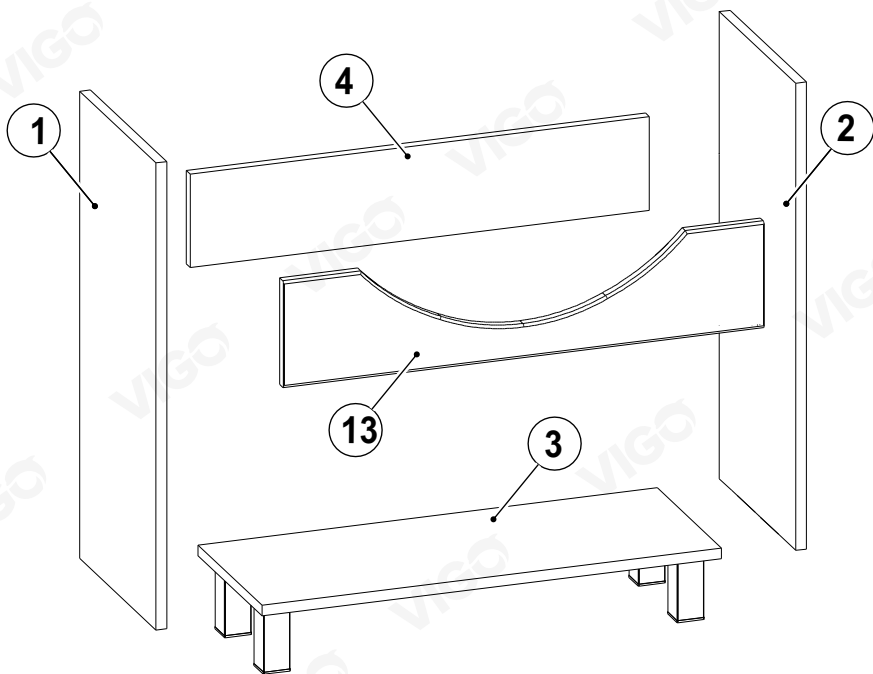

# MOSS

Тумба Moss 850-0-2 (Стиль)

**VIGO**<sup>®</sup>  
СОЗДАНО ДЛЯ ЖИЗНИ

45-60 min

PH2

PH2

PZ2

- ① 700x326x16 (x1)
- ② 700x326x16 (x1)
- ③ 794x264x16 (x1)
- ④ 794x140x16 (x1)
- ⑤ 250x98x16 (x2)
- ⑥ 250x98x16 (x2)
- ⑦ 314x82x16 (x2)
- ⑧ 314x232x16 (x2)
- ⑨ 250x150x16 (x1)
- ⑩ 250x150x16 (x1)
- ⑪ 754x134x16 (x1)
- ⑫ 754x232x16 (x1)
- ⑬ 826x160x16 (x1)
- ⑭ 826x160x16 (x1)
- ⑮ 826x374x16 (x1)