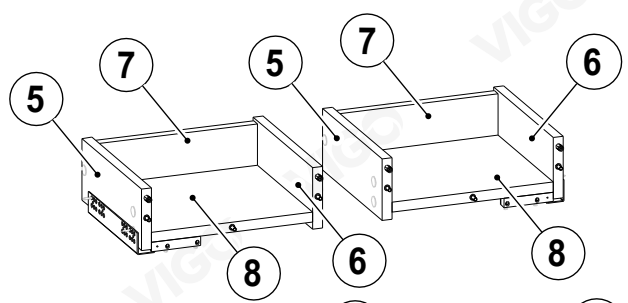

# MOSS

Тумба Moss 850-0-2 (Стиль)

**VIGO**<sup>®</sup>  
СОЗДАНО ДЛЯ ЖИЗНИ

45-60 min

PH2

PH2

PZ2

- ① 700x326x16 (x1)
- ② 700x326x16 (x1)
- ③ 794x264x16 (x1)
- ④ 794x140x16 (x1)
- ⑤ 250x98x16 (x2)
- ⑥ 250x98x16 (x2)
- ⑦ 314x82x16 (x2)
- ⑧ 314x232x16 (x2)
- ⑨ 250x150x16 (x1)
- ⑩ 250x150x16 (x1)
- ⑪ 754x134x16 (x1)
- ⑫ 754x232x16 (x1)
- ⑬ 826x160x16 (x1)
- ⑭ 826x160x16 (x1)
- ⑮ 826x374x16 (x1)