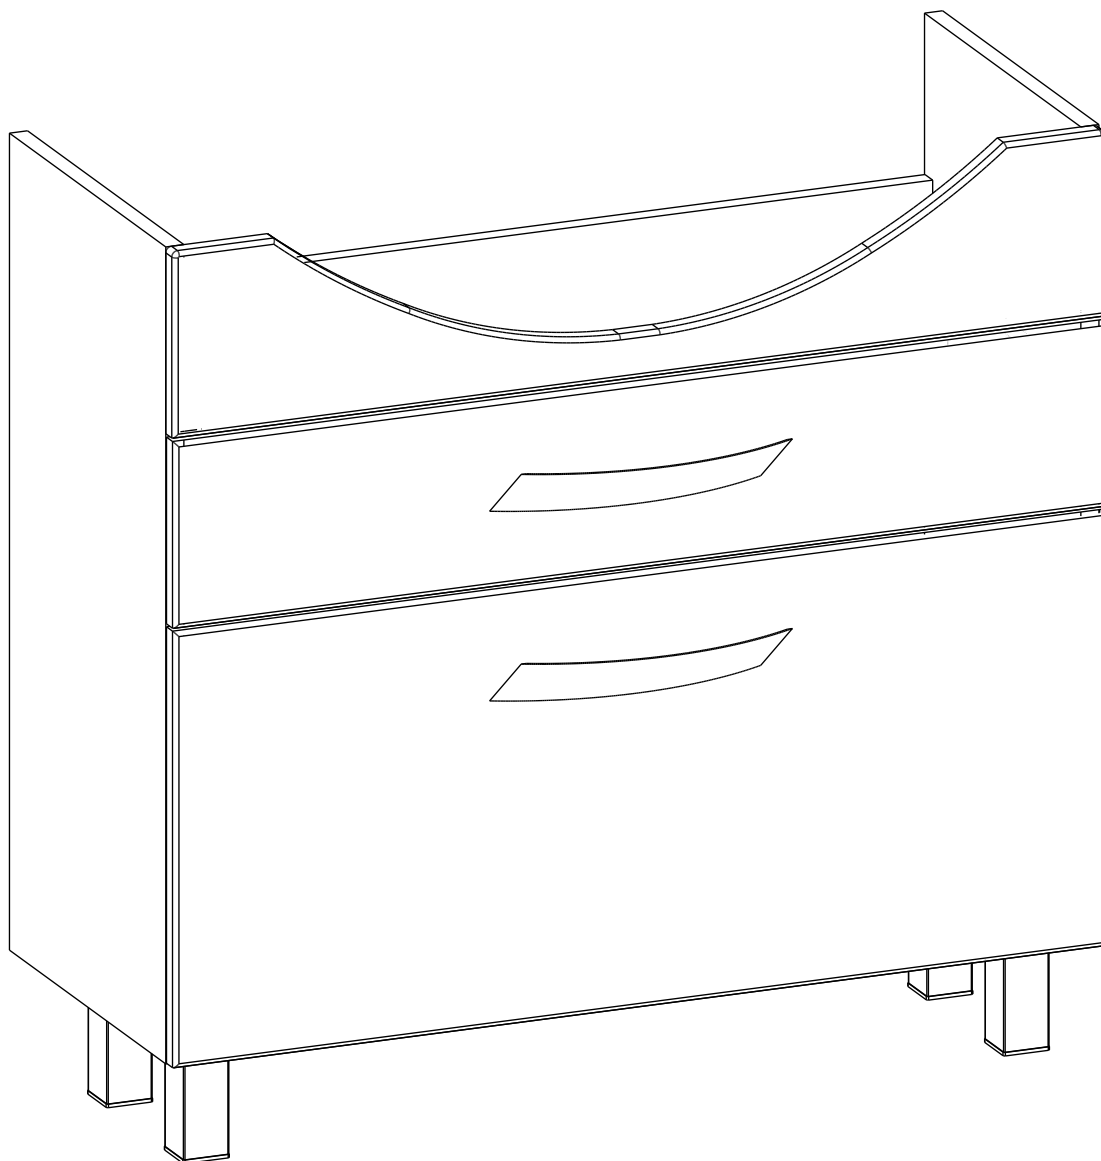

# MOSS

Тумба Moss 850-0-2 (Стиль)

**VIGO**<sup>®</sup>  
СОЗДАНО ДЛЯ ЖИЗНИ

45-60 min

PH2

PH2

PZ2

- ① 700x326x16 (x1)
- ② 700x326x16 (x1)
- ③ 794x264x16 (x1)
- ④ 794x140x16 (x1)
- ⑤ 250x98x16 (x2)
- ⑥ 250x98x16 (x2)
- ⑦ 314x82x16 (x2)
- ⑧ 314x232x16 (x2)
- ⑨ 250x150x16 (x1)
- ⑩ 250x150x16 (x1)
- ⑪ 754x134x16 (x1)
- ⑫ 754x232x16 (x1)
- ⑬ 826x160x16 (x1)
- ⑭ 826x160x16 (x1)
- ⑮ 826x374x16 (x1)