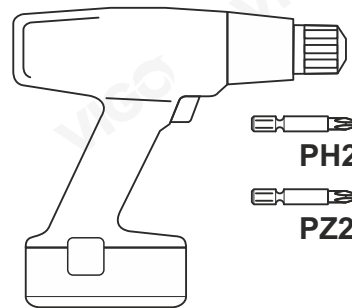

# MOSS

Тумба Moss 850-0-2 (Стиль)

**VIGO**<sup>®</sup>  
СОЗДАНО ДЛЯ ЖИЗНИ

45-60 min

PH2

PH2

PZ2

- ① 700x326x16 (x1)
- ② 700x326x16 (x1)
- ③ 794x264x16 (x1)
- ④ 794x140x16 (x1)
- ⑤ 250x98x16 (x2)
- ⑥ 250x98x16 (x2)
- ⑦ 314x82x16 (x2)
- ⑧ 314x232x16 (x2)
- ⑨ 250x150x16 (x1)
- ⑩ 250x150x16 (x1)
- ⑪ 754x134x16 (x1)
- ⑫ 754x232x16 (x1)
- ⑬ 826x160x16 (x1)
- ⑭ 826x160x16 (x1)
- ⑮ 826x374x16 (x1)