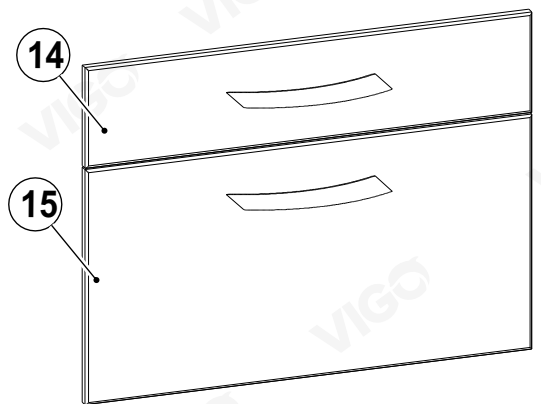

# MOSS

Тумба Moss 850-0-2 (Стиль)

**VIGO**<sup>®</sup>  
СОЗДАНО ДЛЯ ЖИЗНИ

45-60 min

PH2

PH2

PZ2

- ① 700x326x16 (x1)
- ② 700x326x16 (x1)
- ③ 794x264x16 (x1)
- ④ 794x140x16 (x1)
- ⑤ 250x98x16 (x2)
- ⑥ 250x98x16 (x2)
- ⑦ 314x82x16 (x2)
- ⑧ 314x232x16 (x2)
- ⑨ 250x150x16 (x1)
- ⑩ 250x150x16 (x1)
- ⑪ 754x134x16 (x1)
- ⑫ 754x232x16 (x1)
- ⑬ 826x160x16 (x1)
- ⑭ 826x160x16 (x1)
- ⑮ 826x374x16 (x1)