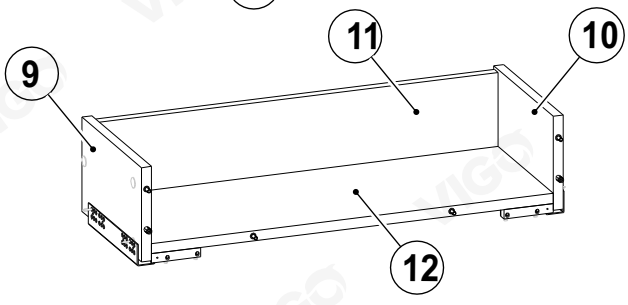

# MOSS

Тумба Moss 850-0-2 (Стиль)

**VIGO**<sup>®</sup>  
СОЗДАНО ДЛЯ ЖИЗНИ

45-60 min

PH2

PH2

PZ2

- ① 700x326x16 (x1)
- ② 700x326x16 (x1)
- ③ 794x264x16 (x1)
- ④ 794x140x16 (x1)
- ⑤ 250x98x16 (x2)
- ⑥ 250x98x16 (x2)
- ⑦ 314x82x16 (x2)
- ⑧ 314x232x16 (x2)
- ⑨ 250x150x16 (x1)
- ⑩ 250x150x16 (x1)
- ⑪ 754x134x16 (x1)
- ⑫ 754x232x16 (x1)
- ⑬ 826x160x16 (x1)
- ⑭ 826x160x16 (x1)
- ⑮ 826x374x16 (x1)