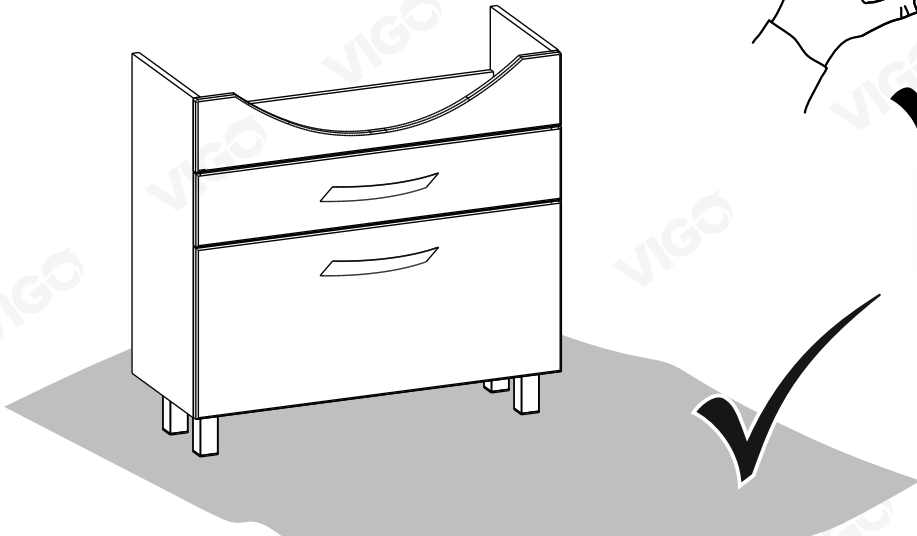

# MOSS

Тумба Moss 850-0-2 (Стиль)

**VIGO**<sup>®</sup>  
СОЗДАНО ДЛЯ ЖИЗНИ

45-60 min

PH2

PH2

PZ2

- ① 700x326x16 (x1)
- ② 700x326x16 (x1)
- ③ 794x264x16 (x1)
- ④ 794x140x16 (x1)
- ⑤ 250x98x16 (x2)
- ⑥ 250x98x16 (x2)
- ⑦ 314x82x16 (x2)
- ⑧ 314x232x16 (x2)
- ⑨ 250x150x16 (x1)
- ⑩ 250x150x16 (x1)
- ⑪ 754x134x16 (x1)
- ⑫ 754x232x16 (x1)
- ⑬ 826x160x16 (x1)
- ⑭ 826x160x16 (x1)
- ⑮ 826x374x16 (x1)