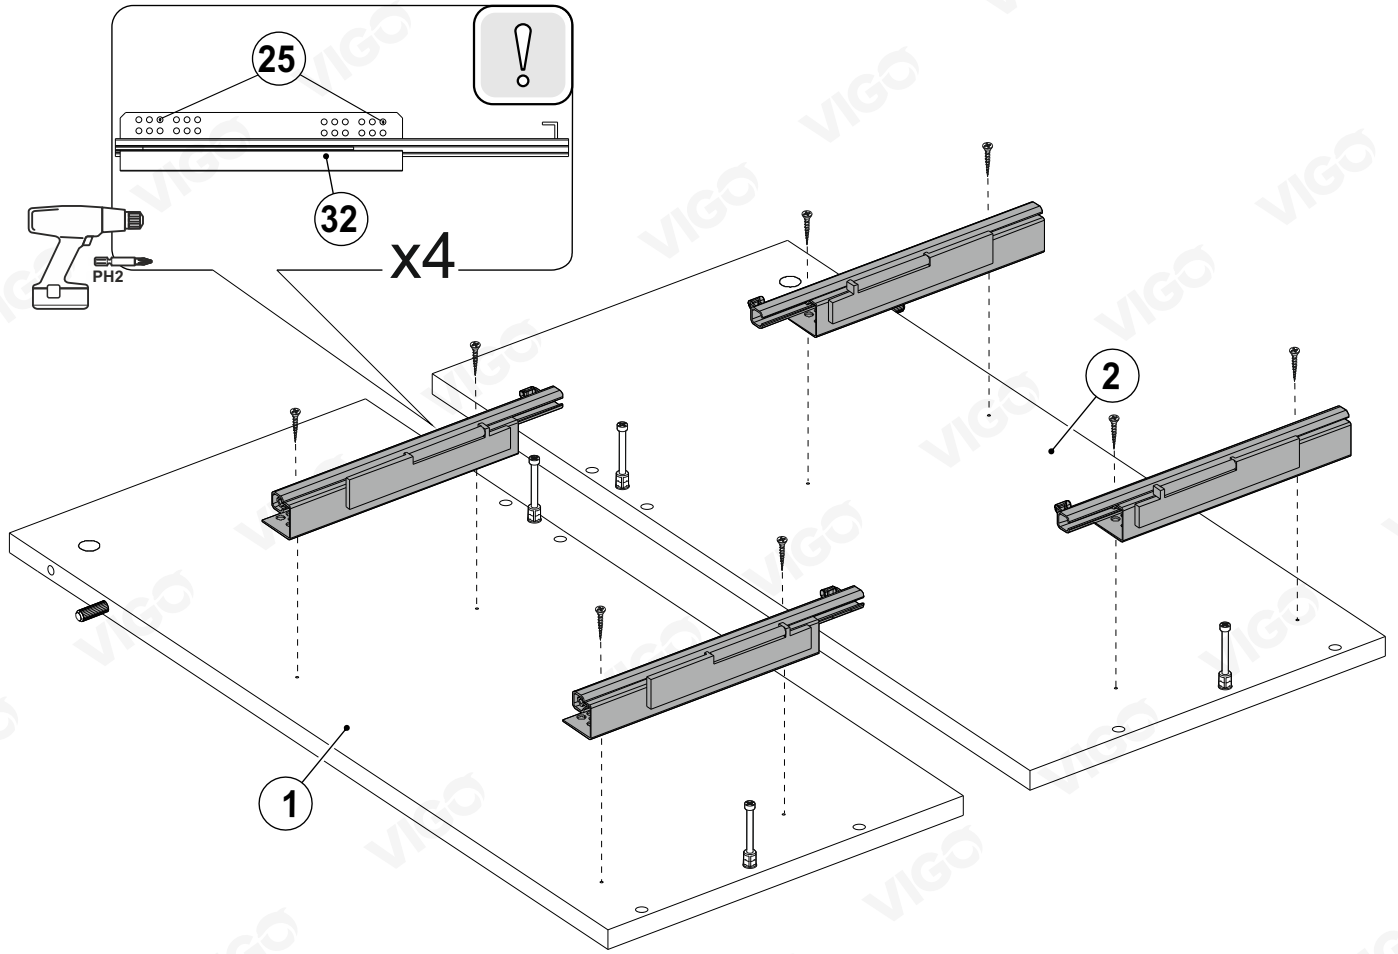

MOSS

Тумба Moss 1050-0-2 (Стиль)

VIGO[®]
СОЗДАНО ДЛЯ ЖИЗНИ

45-60 min

- ① 700x326x16 (x1)
- ② 700x326x16 (x1)
- ③ 986x264x16 (x1)
- ④ 986x140x16 (x1)
- ⑤ 250x98x16 (x2)
- ⑥ 250x98x16 (x2)
- ⑦ 410x82x16 (x2)
- ⑧ 410x232x16 (x2)
- ⑨ 250x150x16 (x1)
- ⑩ 250x150x16 (x1)
- ⑪ 946x134x16 (x1)
- ⑫ 946x232x16 (x1)
- ⑬ 1018x160x16 (x1)
- ⑭ 1018x160x16 (x1)
- ⑮ 1018x374x16 (x1)

1 : 1

1 : 2,5

1

2

3

4

6

5**x2****6****x2****29****x2****2****4****3**

7

8

9

10

11

x2

12

x2