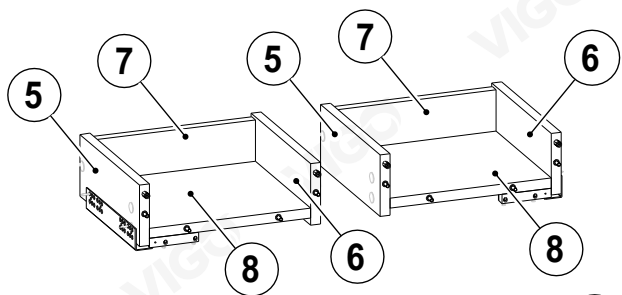

MOSS

Тумба Moss 1050-0-2 (Стиль)

VIGO[®]
СОЗДАНО ДЛЯ ЖИЗНИ

45-60 min

- ① 700x326x16 (x1)
- ② 700x326x16 (x1)
- ③ 986x264x16 (x1)
- ④ 986x140x16 (x1)
- ⑤ 250x98x16 (x2)
- ⑥ 250x98x16 (x2)
- ⑦ 410x82x16 (x2)
- ⑧ 410x232x16 (x2)
- ⑨ 250x150x16 (x1)
- ⑩ 250x150x16 (x1)
- ⑪ 946x134x16 (x1)
- ⑫ 946x232x16 (x1)
- ⑬ 1018x160x16 (x1)
- ⑭ 1018x160x16 (x1)
- ⑮ 1018x374x16 (x1)

1 : 1

1 : 2,5

1

2

3

4

6

5**x2****6****x2****29****x2****2****4****3**