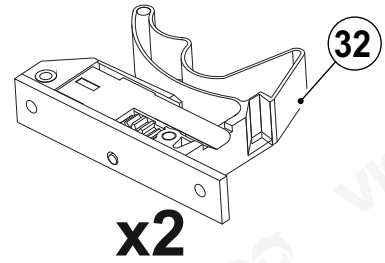

MOSS

Тумба Moss 1050-0-2 (Стиль)

VIGO[®]
СОЗДАНО ДЛЯ ЖИЗНИ

45-60 min

- ① 700x326x16 (x1)
- ② 700x326x16 (x1)
- ③ 986x264x16 (x1)
- ④ 986x140x16 (x1)
- ⑤ 250x98x16 (x2)
- ⑥ 250x98x16 (x2)
- ⑦ 410x82x16 (x2)
- ⑧ 410x232x16 (x2)
- ⑨ 250x150x16 (x1)
- ⑩ 250x150x16 (x1)
- ⑪ 946x134x16 (x1)
- ⑫ 946x232x16 (x1)
- ⑬ 1018x160x16 (x1)
- ⑭ 1018x160x16 (x1)
- ⑮ 1018x374x16 (x1)

1 : 1

1 : 2,5

1

2

3

4

6

5**x2****6****x2****29****x2****2****4****3**