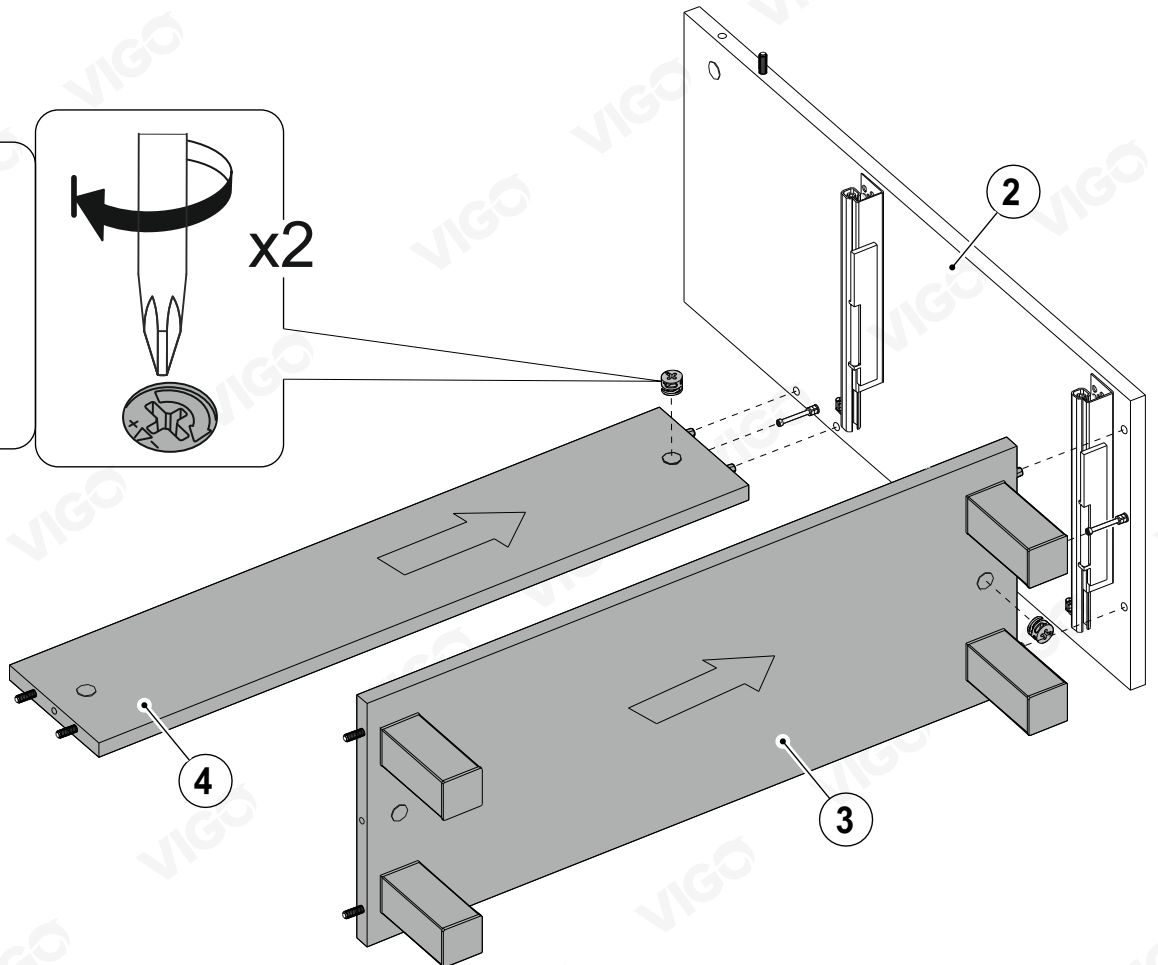

6

x2

29

x2

2

4

3