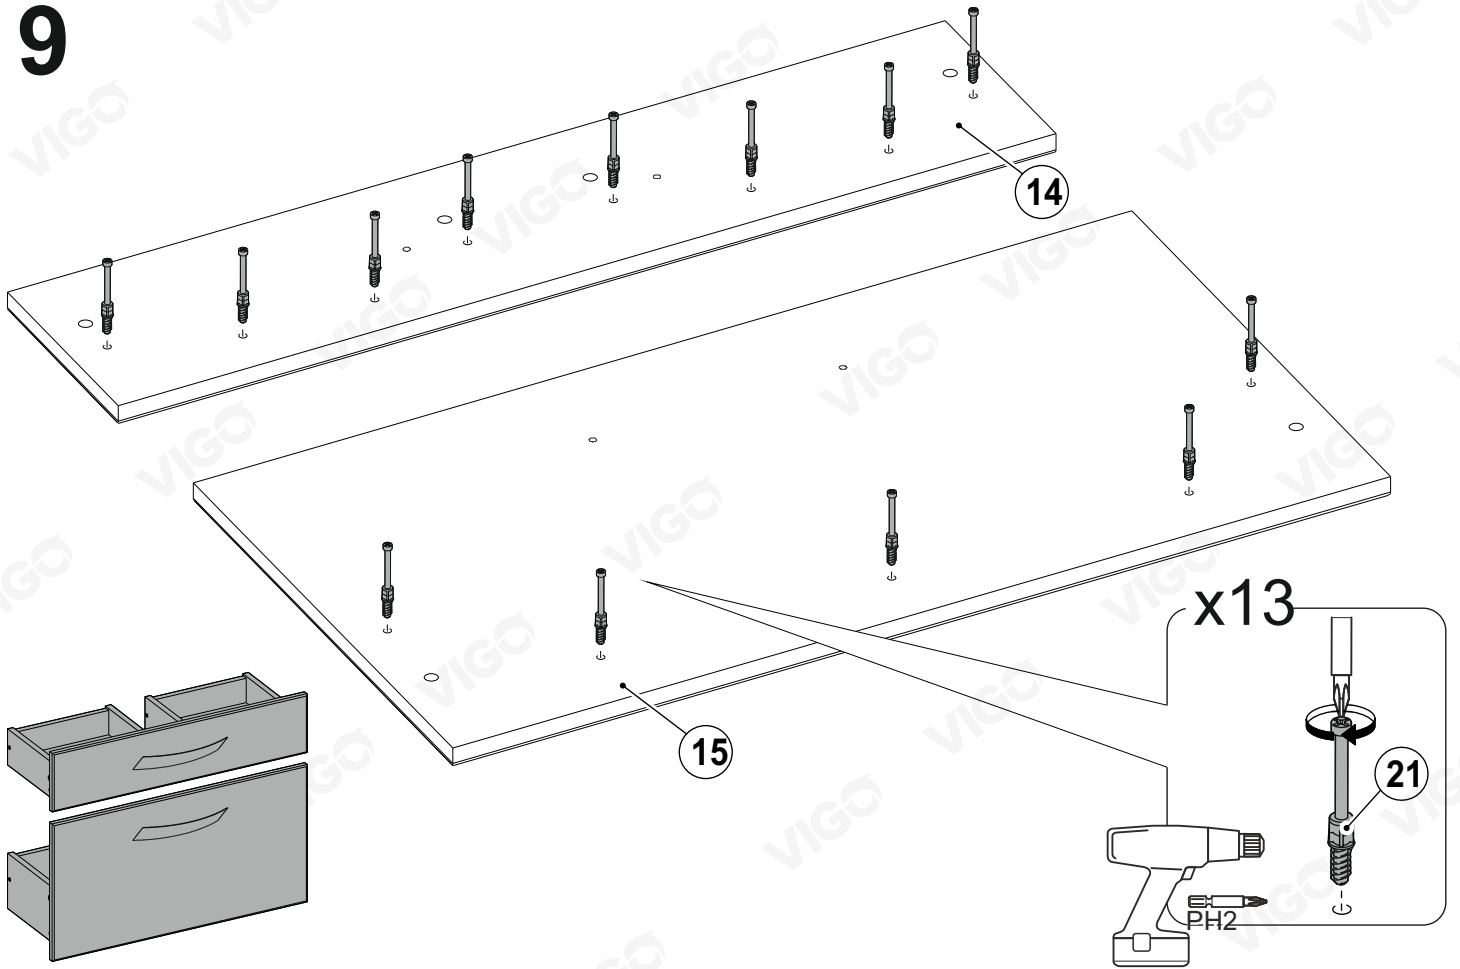

MOSS

Тумба Moss 1050-0-2 (Стиль)

VIGO[®]
СОЗДАНО ДЛЯ ЖИЗНИ

45-60 min

- ① 700x326x16 (x1)
- ② 700x326x16 (x1)
- ③ 986x264x16 (x1)
- ④ 986x140x16 (x1)
- ⑤ 250x98x16 (x2)
- ⑥ 250x98x16 (x2)
- ⑦ 410x82x16 (x2)
- ⑧ 410x232x16 (x2)
- ⑨ 250x150x16 (x1)
- ⑩ 250x150x16 (x1)
- ⑪ 946x134x16 (x1)
- ⑫ 946x232x16 (x1)
- ⑬ 1018x160x16 (x1)
- ⑭ 1018x160x16 (x1)
- ⑮ 1018x374x16 (x1)

1 : 1

1 : 2,5

1

2

3

4

6

5**x2****6****x2****29****x2****2****4****3**

7

8

9

10

11

x2

12

x2