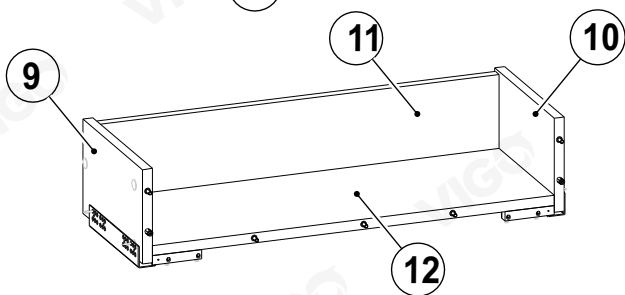

MOSS

Тумба Moss 1050-0-2 (Стиль)

VIGO[®]
СОЗДАНО ДЛЯ ЖИЗНИ

45-60 min

- ① 700x326x16 (x1)
- ② 700x326x16 (x1)
- ③ 986x264x16 (x1)
- ④ 986x140x16 (x1)
- ⑤ 250x98x16 (x2)
- ⑥ 250x98x16 (x2)
- ⑦ 410x82x16 (x2)
- ⑧ 410x232x16 (x2)
- ⑨ 250x150x16 (x1)
- ⑩ 250x150x16 (x1)
- ⑪ 946x134x16 (x1)
- ⑫ 946x232x16 (x1)
- ⑬ 1018x160x16 (x1)
- ⑭ 1018x160x16 (x1)
- ⑮ 1018x374x16 (x1)

1 : 1

1 : 2,5

1

2

3

4

6

5**x2****6****x2****29****x2****2****4****3**