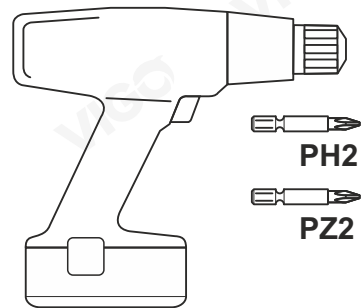

MOSS

Тумба Moss 1050-0-2 (Стиль)

VIGO[®]
СОЗДАНО ДЛЯ ЖИЗНИ

45-60 min

- ① 700x326x16 (x1)
- ② 700x326x16 (x1)
- ③ 986x264x16 (x1)
- ④ 986x140x16 (x1)
- ⑤ 250x98x16 (x2)
- ⑥ 250x98x16 (x2)
- ⑦ 410x82x16 (x2)
- ⑧ 410x232x16 (x2)
- ⑨ 250x150x16 (x1)
- ⑩ 250x150x16 (x1)
- ⑪ 946x134x16 (x1)
- ⑫ 946x232x16 (x1)
- ⑬ 1018x160x16 (x1)
- ⑭ 1018x160x16 (x1)
- ⑮ 1018x374x16 (x1)

1 : 1

1 : 2,5

1

2

3

4

6

5**x2****6****x2****29****x2****2****4****3**