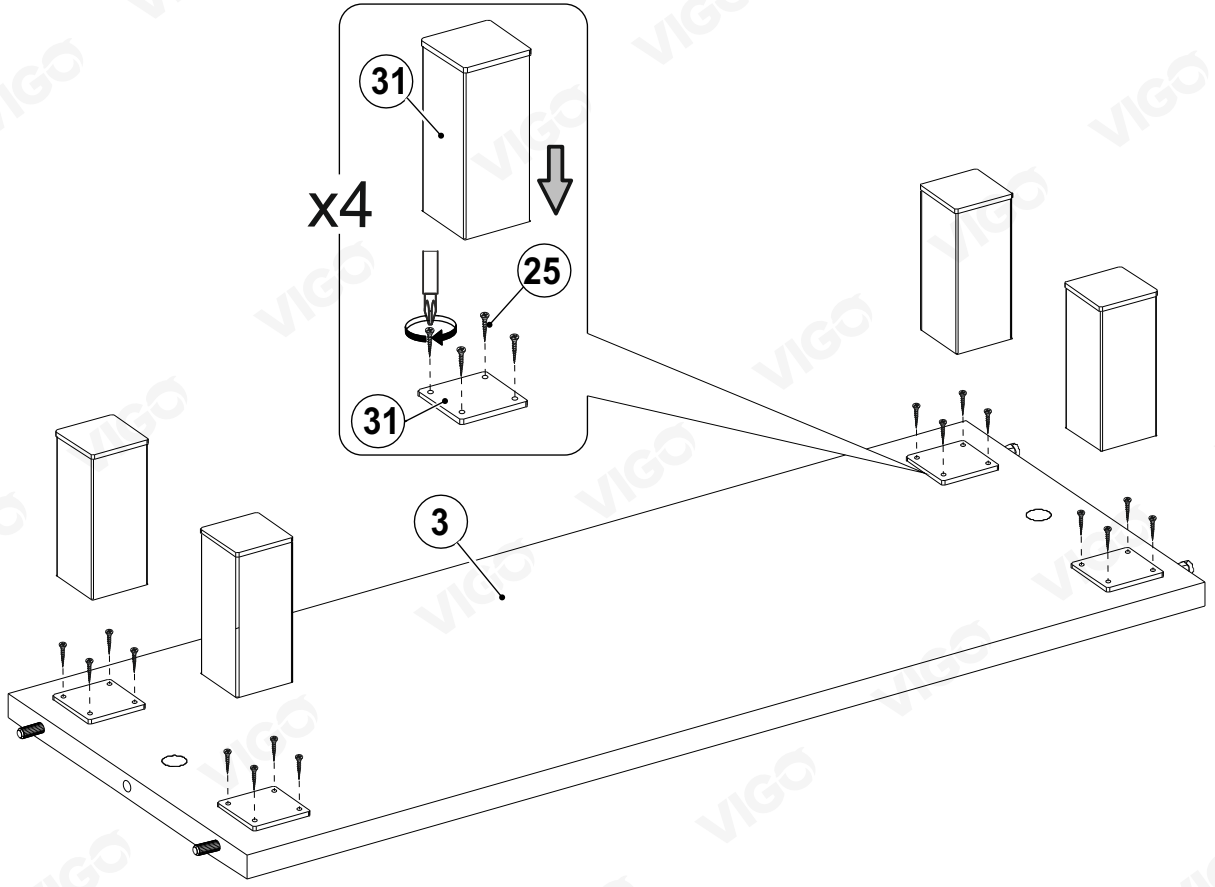

MOSS

Тумба Moss 1050-0-2 (Стиль)

VIGO[®]
СОЗДАНО ДЛЯ ЖИЗНИ

45-60 min

- ① 700x326x16 (x1)
- ② 700x326x16 (x1)
- ③ 986x264x16 (x1)
- ④ 986x140x16 (x1)
- ⑤ 250x98x16 (x2)
- ⑥ 250x98x16 (x2)
- ⑦ 410x82x16 (x2)
- ⑧ 410x232x16 (x2)
- ⑨ 250x150x16 (x1)
- ⑩ 250x150x16 (x1)
- ⑪ 946x134x16 (x1)
- ⑫ 946x232x16 (x1)
- ⑬ 1018x160x16 (x1)
- ⑭ 1018x160x16 (x1)
- ⑮ 1018x374x16 (x1)

1 : 1

1 : 2,5

1

2

3

4

6

5**x2****6****x2****29****x2****2****4****3**

7

8

9

10

11

x2

12

x2