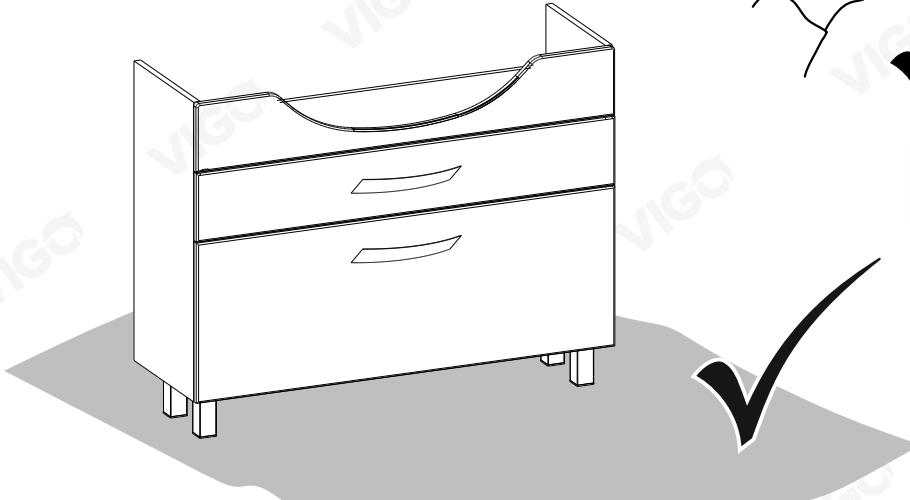

MOSS

Тумба Moss 1050-0-2 (Стиль)

VIGO[®]
СОЗДАНО ДЛЯ ЖИЗНИ

45-60 min

- ① 700x326x16 (x1)
- ② 700x326x16 (x1)
- ③ 986x264x16 (x1)
- ④ 986x140x16 (x1)
- ⑤ 250x98x16 (x2)
- ⑥ 250x98x16 (x2)
- ⑦ 410x82x16 (x2)
- ⑧ 410x232x16 (x2)
- ⑨ 250x150x16 (x1)
- ⑩ 250x150x16 (x1)
- ⑪ 946x134x16 (x1)
- ⑫ 946x232x16 (x1)
- ⑬ 1018x160x16 (x1)
- ⑭ 1018x160x16 (x1)
- ⑮ 1018x374x16 (x1)