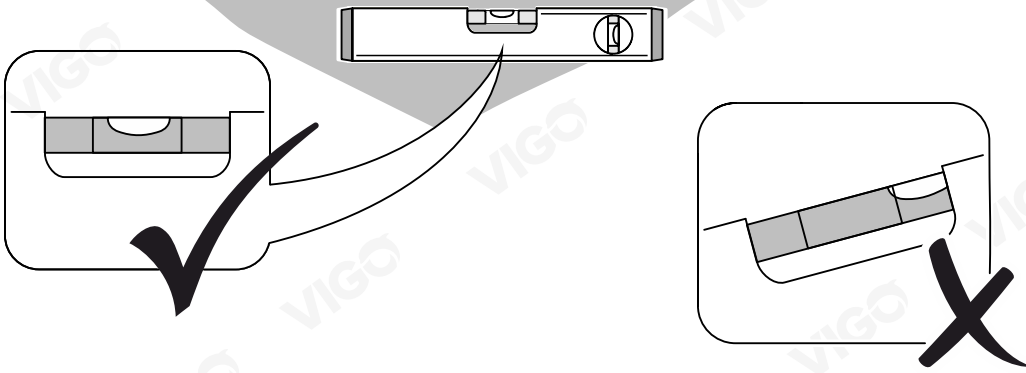

MOSS

Тумба Moss 1050-0-2 (Стиль)

VIGO[®]
СОЗДАНО ДЛЯ ЖИЗНИ

45-60 min

- ① 700x326x16 (x1)
- ② 700x326x16 (x1)
- ③ 986x264x16 (x1)
- ④ 986x140x16 (x1)
- ⑤ 250x98x16 (x2)
- ⑥ 250x98x16 (x2)
- ⑦ 410x82x16 (x2)
- ⑧ 410x232x16 (x2)
- ⑨ 250x150x16 (x1)
- ⑩ 250x150x16 (x1)
- ⑪ 946x134x16 (x1)
- ⑫ 946x232x16 (x1)
- ⑬ 1018x160x16 (x1)
- ⑭ 1018x160x16 (x1)
- ⑮ 1018x374x16 (x1)

1 : 1

1 : 2,5

1

2

3

4

6

5**x2****6****x2****29****x2****2****4****3**