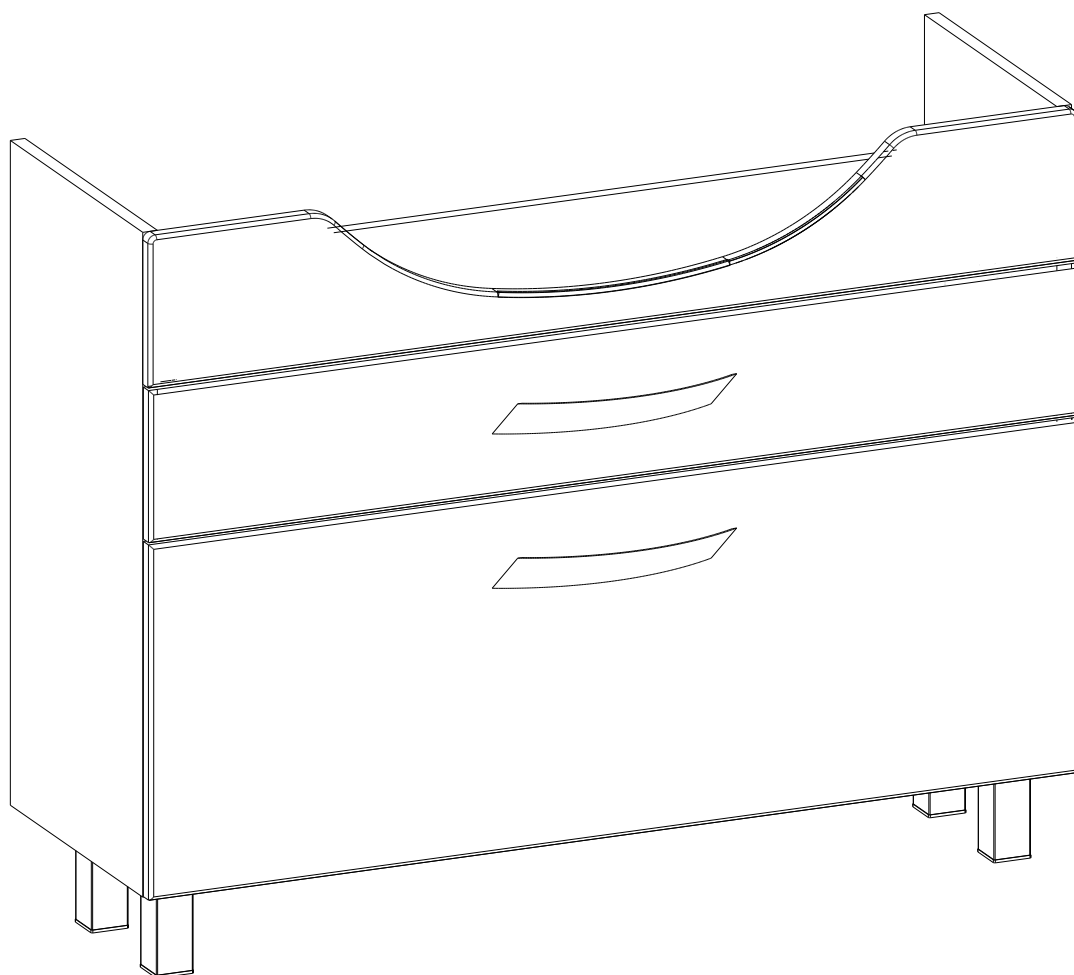

MOSS

Тумба Moss 1050-0-2 (Стиль)

VIGO[®]
СОЗДАНО ДЛЯ ЖИЗНИ

45-60 min

- ① 700x326x16 (x1)
- ② 700x326x16 (x1)
- ③ 986x264x16 (x1)
- ④ 986x140x16 (x1)
- ⑤ 250x98x16 (x2)
- ⑥ 250x98x16 (x2)
- ⑦ 410x82x16 (x2)
- ⑧ 410x232x16 (x2)
- ⑨ 250x150x16 (x1)
- ⑩ 250x150x16 (x1)
- ⑪ 946x134x16 (x1)
- ⑫ 946x232x16 (x1)
- ⑬ 1018x160x16 (x1)
- ⑭ 1018x160x16 (x1)
- ⑮ 1018x374x16 (x1)

1 : 1

1 : 2,5

1

2

3

4

6

5**x2****6****x2****29****x2****2****4****3**