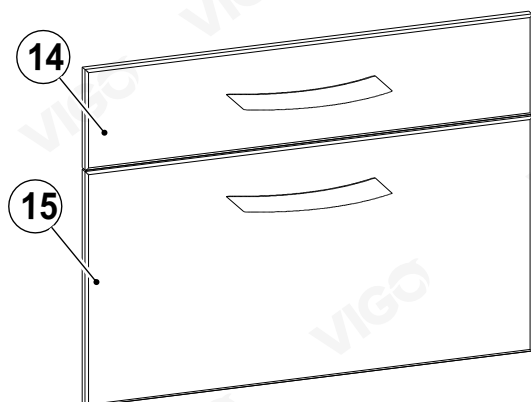

MOSS

Тумба Moss 1050-0-2 (Стиль)

VIGO[®]
СОЗДАНО ДЛЯ ЖИЗНИ

45-60 min

- ① 700x326x16 (x1)
- ② 700x326x16 (x1)
- ③ 986x264x16 (x1)
- ④ 986x140x16 (x1)
- ⑤ 250x98x16 (x2)
- ⑥ 250x98x16 (x2)
- ⑦ 410x82x16 (x2)
- ⑧ 410x232x16 (x2)
- ⑨ 250x150x16 (x1)
- ⑩ 250x150x16 (x1)
- ⑪ 946x134x16 (x1)
- ⑫ 946x232x16 (x1)
- ⑬ 1018x160x16 (x1)
- ⑭ 1018x160x16 (x1)
- ⑮ 1018x374x16 (x1)

1 : 1

1 : 2,5

1

2

3

4

6

5**x2****6****x2****29****x2****2****4****3**