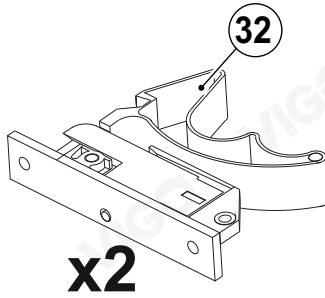

MOSS

Тумба Moss 1050-0-2 (Стиль)

VIGO[®]
СОЗДАНО ДЛЯ ЖИЗНИ

45-60 min

- ① 700x326x16 (x1)
- ② 700x326x16 (x1)
- ③ 986x264x16 (x1)
- ④ 986x140x16 (x1)
- ⑤ 250x98x16 (x2)
- ⑥ 250x98x16 (x2)
- ⑦ 410x82x16 (x2)
- ⑧ 410x232x16 (x2)
- ⑨ 250x150x16 (x1)
- ⑩ 250x150x16 (x1)
- ⑪ 946x134x16 (x1)
- ⑫ 946x232x16 (x1)
- ⑬ 1018x160x16 (x1)
- ⑭ 1018x160x16 (x1)
- ⑮ 1018x374x16 (x1)

1 : 1

1 : 2,5

1

2

3

4

6

5**x2****6****x2****29****x2****2****4****3**