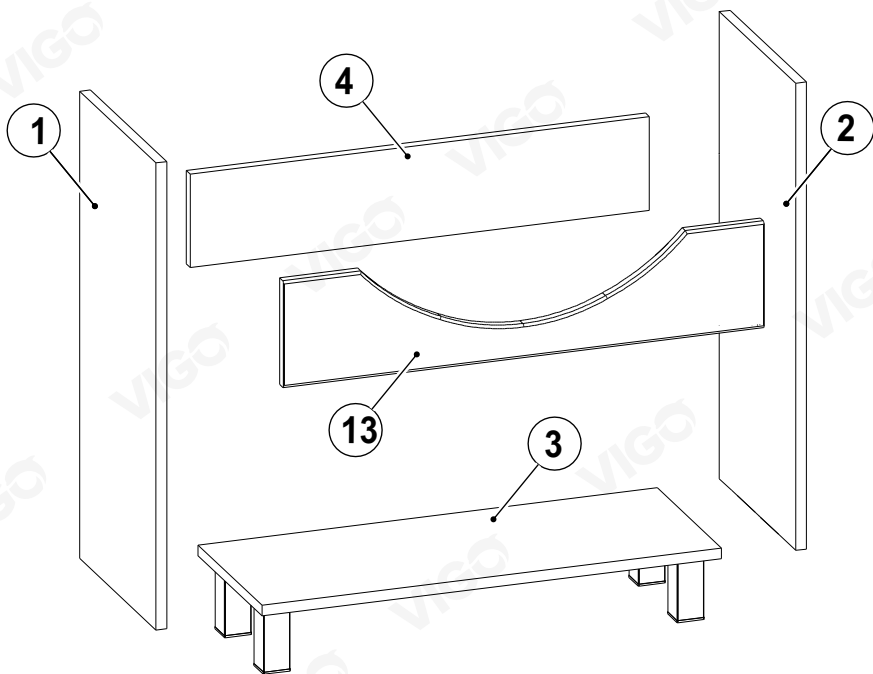

MOSS

Тумба Moss 1050-0-2 (Стиль)

VIGO[®]
СОЗДАНО ДЛЯ ЖИЗНИ

45-60 min

- ① 700x326x16 (x1)
- ② 700x326x16 (x1)
- ③ 986x264x16 (x1)
- ④ 986x140x16 (x1)
- ⑤ 250x98x16 (x2)
- ⑥ 250x98x16 (x2)
- ⑦ 410x82x16 (x2)
- ⑧ 410x232x16 (x2)
- ⑨ 250x150x16 (x1)
- ⑩ 250x150x16 (x1)
- ⑪ 946x134x16 (x1)
- ⑫ 946x232x16 (x1)
- ⑬ 1018x160x16 (x1)
- ⑭ 1018x160x16 (x1)
- ⑮ 1018x374x16 (x1)