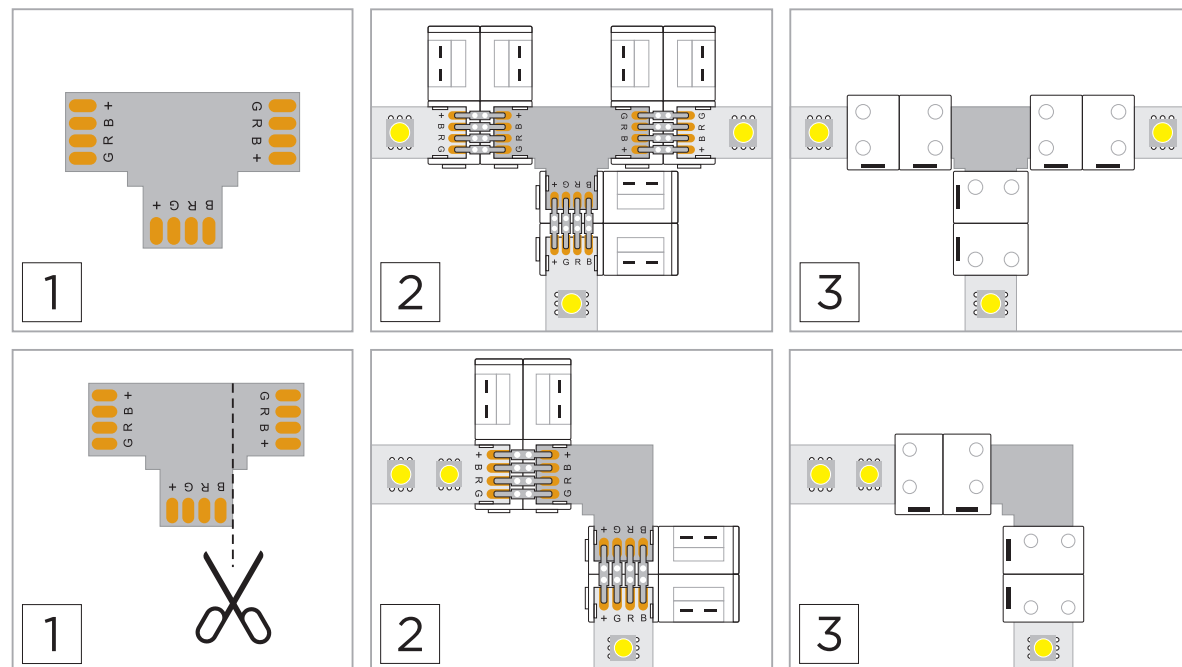

## Описание

Комплект предназначен для соединения (в том числе углового) отрезков многоцветной не влагозащищенной ленты 12/24 В.

## Комплектация

Коннектор-клипса (4 pin) — 3 шт.  
Т-образный коннектор — 1 шт.

5050

Тип  
диодов

10 мм

Ширина  
ленты

## Подключение коннектора-клипсы

## Инструкция пользователя

Монтаж и демонтаж производить при выключенном напряжении сети.

При подключении соблюдать полярность.

Лента фиксируется в клипсе путем прижима верхней крышкой.

Ленты со 120 светодиодами на метр желательно разрезать выше места разреза, ближе к краю верхнего или нижнего светодиода (см. рис.). В противном случае светодиод будет закрыт корпусом коннектора.