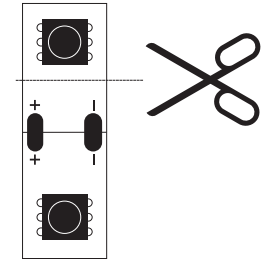

## Комплектация

Коннектор-клипса (4 pin) — 3 шт.  
Т-образный коннектор — 1 шт.

5050

Тип  
диодов

10 мм

Ширина  
ленты

## Подключение коннектора-клипсы

## Подключение Т-образного коннектора

## Инструкция пользователя

Монтаж и демонтаж производить при выключенном напряжении сети.

При подключении соблюдать полярность.

Лента фиксируется в клипсе путем прижима верхней крышкой.

Ленты со 120 светодиодами на метр желательно разрезать выше места разреза, ближе к краю верхнего или нижнего светодиода (см. рис.). В противном случае светодиод будет закрыт корпусом коннектора.