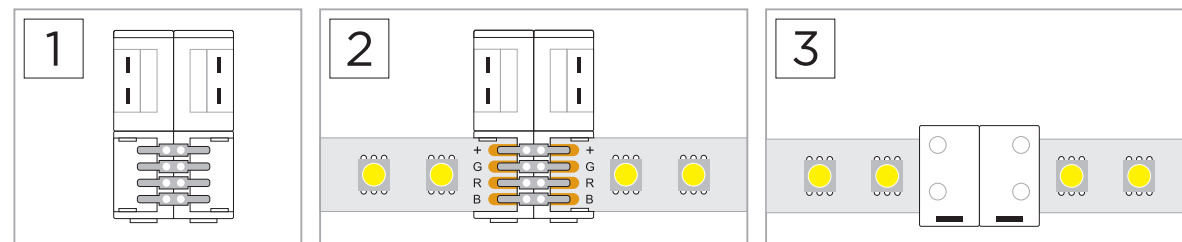

## Описание

Комплект предназначен для соединения (в том числе углового) отрезков многоцветной не влагозащищенной ленты 12/24 В.

## Комплектация

Коннектор-клипса (4 pin) — 3 шт.  
Т-образный коннектор — 1 шт.

5050

Тип  
диодов

10 мм

Ширина  
ленты

## Подключение коннектора-клипсы

## Инструкция пользователя

Монтаж и демонтаж производить при выключенном напряжении сети.

При подключении соблюдать полярность.

Лента фиксируется в клипсе путем прижима верхней крышкой.

Ленты со 120 светодиодами на метр желательно разрезать выше места разреза, ближе к краю верхнего или нижнего светодиода (см. рис.). В противном случае светодиод будет закрыт корпусом коннектора.