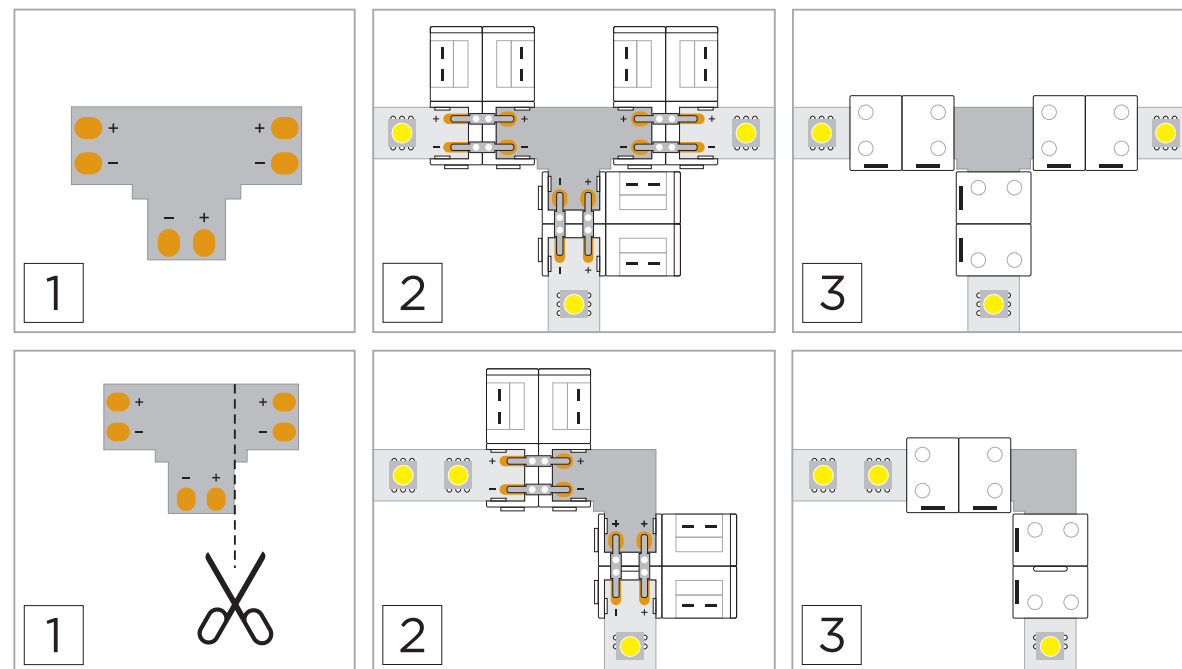

## Описание

Комплект предназначен для соединения (в том числе углового) отрезков одноцветной не влагозащищенной ленты 12/24 В.

## Комплектация

Коннектор-клипса (2 pin) — 3 шт.  
Т-образный коннектор — 1 шт.

2835  
5050  
5630

Тип  
диодов

10 мм

Ширина  
ленты

## Подключение коннектора-клипсы

## Инструкция пользователя

Монтаж и демонтаж производить при выключенном напряжении сети.

При подключении соблюдать полярность.

Лента фиксируется в клипсе путем прижима верхней крышкой.

Ленты со 120 светодиодами на метр желательно разрезать выше места разреза, ближе к краю верхнего или нижнего светодиода (см. рис.). В противном случае светодиод будет закрыт корпусом коннектора.