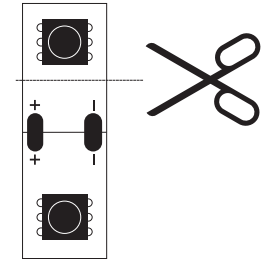

## Комплектация

Коннектор-клипса (2 pin) — 3 шт.  
Т-образный коннектор — 1 шт.

2835  
5050  
5630

Тип  
диодов

10 мм

Ширина  
ленты

## Подключение коннектора-клипсы

## Подключение Т-образного коннектора

## Инструкция пользователя

Монтаж и демонтаж производить при выключенном напряжении сети.

При подключении соблюдать полярность.

Лента фиксируется в клипсе путем прижима верхней крышкой.

Ленты со 120 светодиодами на метр желательно разрезать выше места разреза, ближе к краю верхнего или нижнего светодиода (см. рис.). В противном случае светодиод будет закрыт корпусом коннектора.