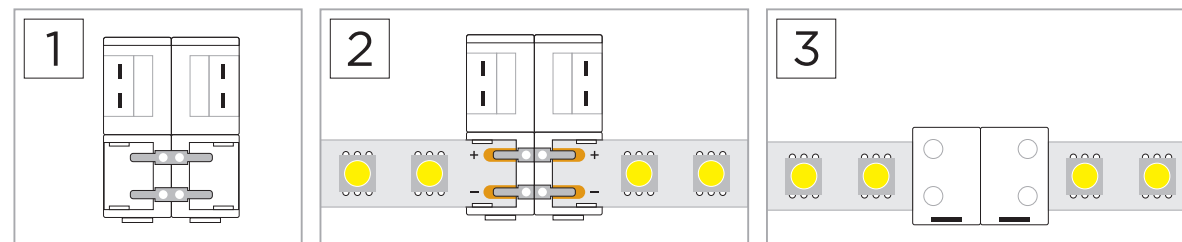

Комплект коннекторов

для подключения одноцветной светодиодной ленты DC 12-24 В

12/24 В

IP20

Описание

Комплект предназначен для соединения (в том числе углового) отрезков одноцветной не влагозащищенной ленты 12/24 В.

Комплектация

Коннектор-клипса (2 pin) — 3 шт.
Т-образный коннектор — 1 шт.

2835
5050
5630

Тип
диодов

10 мм

Ширина
ленты

Подключение коннектора-клипсы