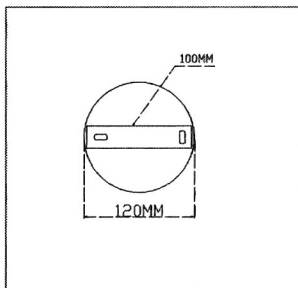

L1238 1A NEMO

230V~50Hz
Максимум 1x40 Вт, E14