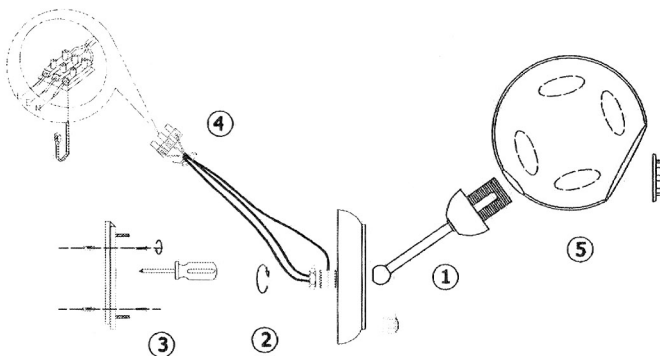

L1238 1A NEMO

230V~50Hz
Максимум 1x40 Вт, E14