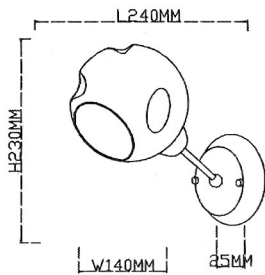

L1238 1A NEMO

230V~50Hz
Максимум 1x40 Вт, E14