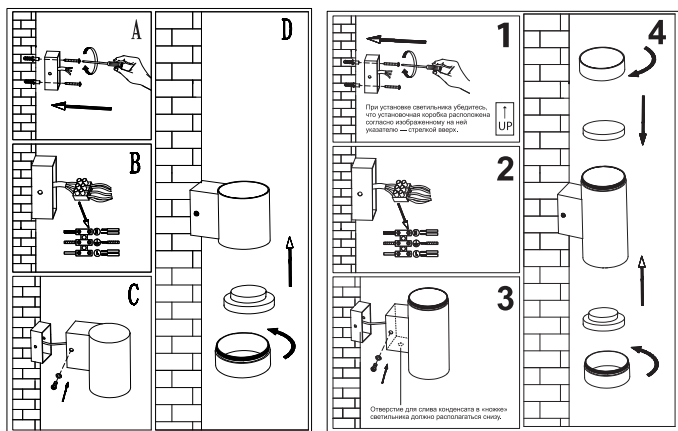

Правила и условия монтажа.

Подготовка к работе

1. Выбрать место для установки с учетом требований освещенности объекта.
2. Разберите светильник. Установочная коробка или «ножка» (часть светильника, которой он крепится к стене) должна быть расположена согласно изображенному на ней указателю – стрелкой вверх. Отверстие для слива конденсата в «ножке» должно располагаться вниз. См. рис. 1.
3. Монтаж производится согласно ПУЭ СО 153-34.20.120-2003. Подключение светильника к сети 220 В с помощью двух проводов сетевого кабеля: провод коричневый – L (фаза), синий – N (нейтраль). Фаза провод должен быть подключен через автомат защиты сети, имеющий время срабатывания 0,1 с. Подключить провод заземления (желто-зеленый). См. рис. 1.
4. Допускается монтаж на материалы из нормально воспламеняемых материалов. К нормально воспламеняемым материалам относят также строительные материалы такие как дерево и материалы на его основе толщиной более 2 мм.
5. Закрепите «ножку» светильника на поверхность с помощью саморезов (рис.1), соедините светильник с «ножкой».
6. Снимите рассеиватели (рис. 1) и установите лампы, верните рассеиватели на место.

Инструкция по эксплуатации

Uniel

Схема подключения рис.1

Схема монтажа UUL-S91

Схема монтажа UUL-S92

Гарантийные обязательства. Гарантийный срок

Гарантия действует в течение 36 месяцев с момента совершения покупки при условии соблюдения правил эксплуатации.

Замена вышедших из строя светильников осуществляется в точке продажи. Гарантийные обязательства распространяются на неработающие с момента совершения покупки светодиодные светильники при отсутствии видимых физических повреждений. Такие светильники подлежат замене. Замена предполагает тестирование светильника.

Гарантийное обслуживание не осуществляется по следующим причинам:

наличие механических повреждений; если монтаж и подключение светодиодного светильника выполнены без соблюдения требований электротехнической безопасности; если дефект возник в результате несоблюдения правил эксплуатации, постороннего вмешательства, самостоятельного ремонта; если дефект вызван вследствие погружения изделия в воду; обстоятельства непреодолимой силы (пожар, наводнение, землетрясение и т. д.); ненадлежащее использование; незначительные деформации, изменения цвета рассеивателя и другие признаки естественного физического старения изделия. Производитель не несет ответственности при несоблюдении потребителем правил транспортировки, хранения, обслуживания и ухода за изделием. Гарантийное обслуживание не распространяется на другое оборудование, причиненный ущерб которому связан по какой-либо причине с работой в сопряжении со светодиодным светильником.

Если в течение 14 дней с момента приобретения Вы обнаружите неисправность в приобретенном товаре, Вы можете произвести обмен товара на другой, либо вернуть его продавцу! Пожалуйста, сохраняйте в течение двух недель упаковку, гарантийный талон и кассовый чек!

Срок службы 50 000 часов.

Правила и условия хранения, транспортирования, реализации и утилизации

Хранить в упаковке производителя в закрытых помещениях с естественной вентиляцией. Температура хранения -40/+50°С, относительная влажность не более 80%. Не допускать попадания влаги непосредственно на изделие.

Транспортировка в упаковке производителя осуществляется любым видом транспорта при условии защиты от механических повреждений, ударных нагрузок, попадания влаги.

Согласно ФККО 2019 года данное изделие относится к 4 классу опасности и не содержит ртути, вредных газов и тяжелых металлов. Порядок утилизации изделий 4 класса опасности определяется на основании законодательных актов местных органов государственной власти. Не утилизировать с пищевыми отходами.

Меры при обнаружении неисправностей

В случае обнаружения неисправности не пытайтесь исправить самостоятельно, следует позвонить по телефону +7 (499) 182-51-05 или обратиться на сайт www.uniel.ru.

Сертификация

Товар изготавливается в соответствии с ТР ТС 004/2011, ТР ТС 020/2011, ТР ЕАЭС 037/2016.