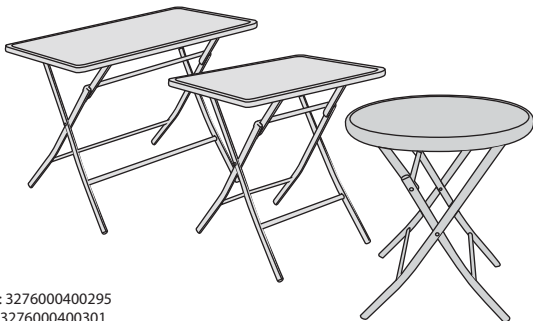

NATERIAL

EMYS
ORIGAMI

2
Years
Guarantee

EAN CODE:

-DIA. 60CM: 3276000400295

-70X70CM: 3276000400301

-110X70CM: 3276000400318

FR Notice de Montage -
Utilisation - Entretien

EL Εγχειρίδιο συναρμολόγησης,
χρήσης και συντήρησης

UA Керівництво по Збірці
і Експлуатації

ES Instrucciones de Montaje,
Utilización y Mantenimiento

PL Instrukcja Montażu,
Użytkowania i Konserwacji

PT Instruções de Montagem,
Utilização e Manutenção

RU RU / Руководство по
Сборке и Эксплуатации

IT Istruzioni per il Montaggio,
l'Uso e la Manutenzione

KZ Жинақтау және пайдалану
бойынша талімдеме

EN Assembly - Use -
Maintenance Manual

330.186/701.000.006/741.119.000

2021/07-001