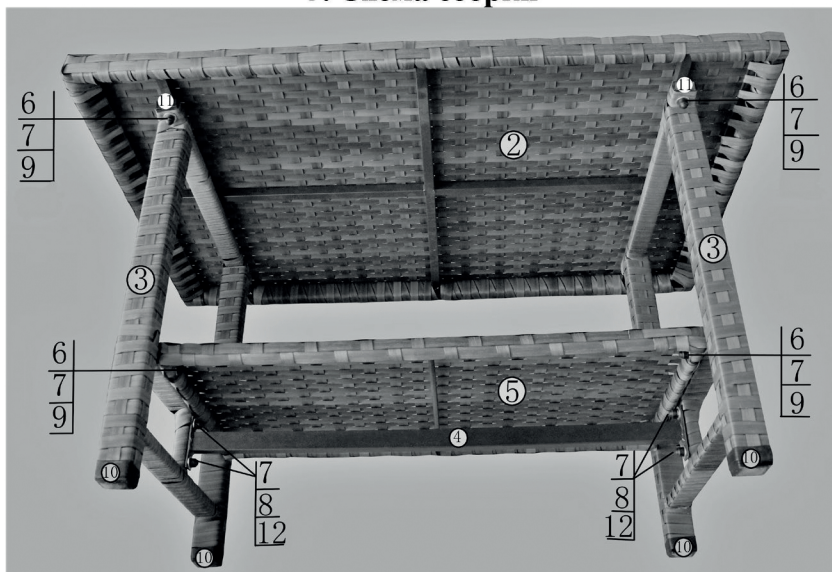

1. Назначение изделия

Стол к комплекту мебели «МОНАКО» серый предназначен для отдыха на открытом воздухе и в закрытых помещениях.

Габаритные размеры (ДхШхВ) мм - 1260x860x700

Масса стола не более 22 кг

2. Комплектность

№	Наименование	Кол.	№	Наименование	Кол.
1	Стекло	1	7	Шайба М8 увел.	12
2	Столешница	1	8	Гайка М8	4
3	Боковые опоры	2	9	Колпачок М8	12
4	Поперечина	1	10	Заглушка 50x50	4
5	Полка	1	11	Заглушка 40x20	4
6	Болт М8*40	8	12	Шайба пластиковая М8	4

3. Схема сборки

!ВАЖНО! Пластиковую шайбу М8 (12) надеть на болт боковой опоры (3) перед установкой поперечины(4)

Желаем приятного отдыха!

ВНИМАНИЕ!

Предприятие оставляет за собой право вносить изменения в конструкцию и комплектацию изделия.