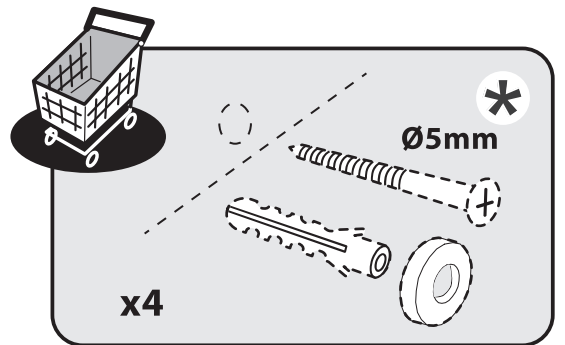

0 1 2 3 4 5 cm

F
x3

G
x8

H
x8

I
x8

J
x4

K
x4

S
x4/x8

L
x2

M

N

O

P

Q

R

i

Ø 2 mm