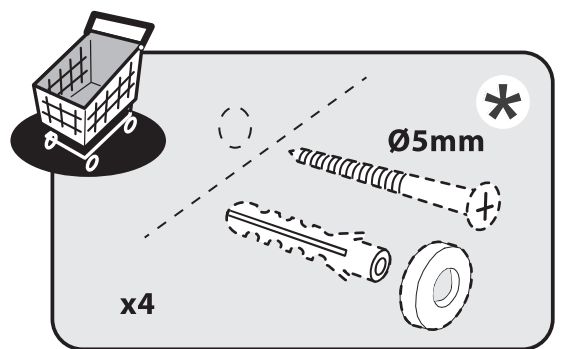

0 1 2 3 4 5 cm

+

F x3

+

G x8

H x8

I x8

J x4

K x4

S x4/x8

L x2

M

N

O

P

Q

R