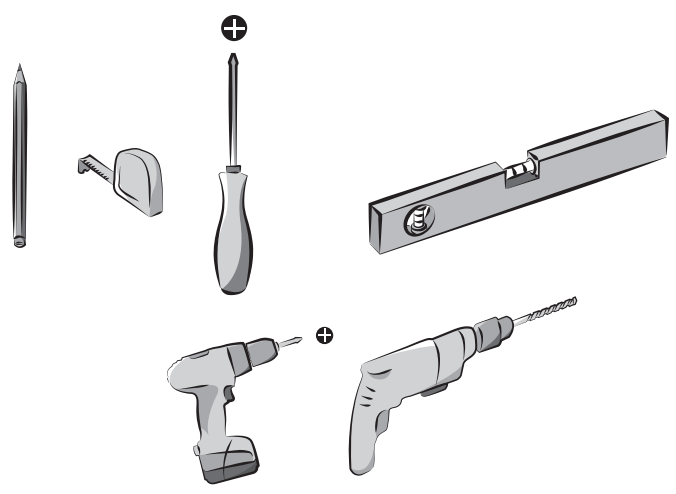

0 1 2 3 4 5 cm

+

F x3

+

G x8

H x8

I x8

J x4

K x4

S x4/x8

L x2

M

N

O

P

Q

R