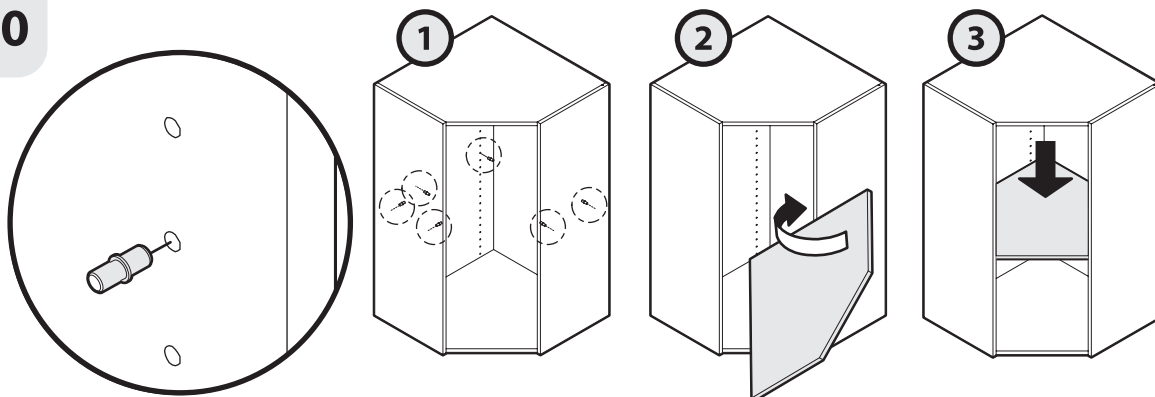

9

10

RU Эта мебель может перерабатываться, если она больше не пригодна для использования, сдайте ее в утилизационный центр.

KZ Бұл жиһаз қайт өңдеуге келеді. Ол әрі қолдануға болмайтын жағдайда, оны қайта өңдейтін орталыққа тапсыруыңызды өтінеміз.

EN This piece of furniture is recyclable. If it cannot be used anymore, please take it to the waste recycling centre.

РФ Импортёр\Продавец\Лицо уполномоченное принимать претензии по качеству товара:
ООО "ЛЕРУА МЕРЛЕН ВОСТОК", 141031, Московская область,
Мытищинский район, г. Мытищи, Осташковское шоссе, д.1, РОССИЯ

Импорттаушы\Сатушы\Тауардың сапасы бойынша
наразылықтарды қабылдауға өкілетті тұлға :
«Леруа Мерлен Казахстан» ЖШС Қазақстан
Республикасы, 050000, Алматы қ., Қонаев
көшесі, 77, «ParkView» БО, 6к., 07 оф.